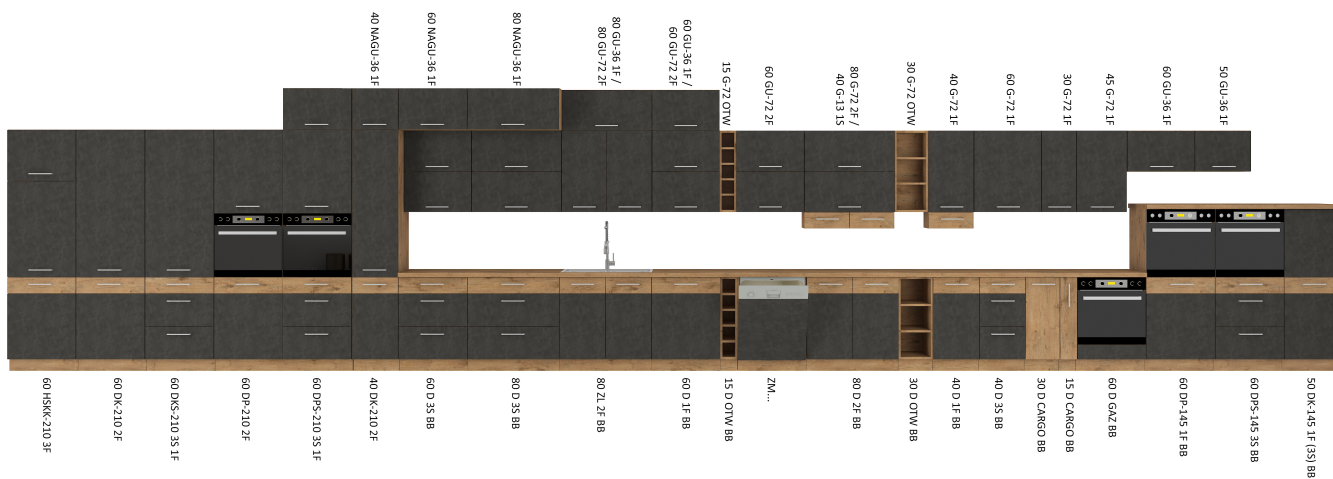

Opis produktu

LANA szafka kuchenna dolna boczna 30 cm DĄB LANCELOT

LANA szafka kuchenna dolna boczna o szerokości 30 cm. Dostępna w kolorze dąb lancelot.

LANA to zestaw mebli kuchennych dostępny w 3 kolorach. Korpus w kolorze dąb lancelot wykonany z płyty wiórowej. Fronty wykonane z płyty MDF, oklejone PCV w kolorze do wyboru (biały połysk, bordo połysk, matera). Całość zdobią proste uchwyty. Meble posiadają system cichego domykania frontów i szuflad (z wyjątkiem szafek narożnikowych). Kolorystyka blatu to dąb lancelot o grubości 28mm. (BLAT NIE JEST WLICZONY W CENĘ). W cenę szafek nie jest wliczone wyposażenie AGD oraz elementy dekoracyjne.

SPECYFIKACJA

- szerokość: 30 cm
- wysokość: 72 cm
- głębokość: 55 cm
- ilość półek: 1
- korpus: dąb lancelot

DEDYKOWANY BLAT

SYSTEM CICHEGO DOMYKANIA

frontów

szuflad

TYPOSZEREG LANA

PRZYKŁADOWE ARANŻACJE