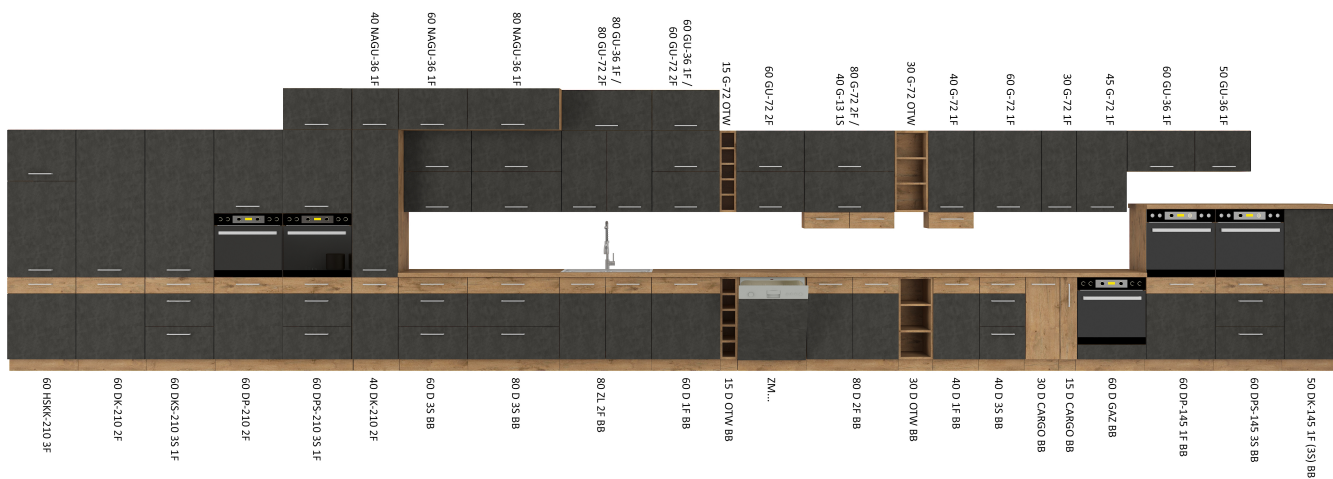

## LANA szafka kuchenna dolna boczna 30 cm DĄB LANCELOT

**LANA** szafka kuchenna dolna boczna o szerokości 30 cm. Dostępna w kolorze dąb lancelot.

**LANA** to zestaw mebli kuchennych dostępny w 3 kolorach. Korpus w kolorze dąb lancelot wykonany z płyty wiórowej. Fronty wykonane z płyty MDF, oklejone PCV w kolorze do wyboru (biały połysk, bordo połysk, matera). Całość zdobią proste uchwyty. Meble posiadają system cichego domykania frontów i szuflad (z wyjątkiem szafek narożnikowych). Kolorystyka blatu to dąb lancelot o grubości 28mm. (BLAT NIE JEST WLICZONY W CENĘ). W cenę szafek nie jest wliczone wyposażenie AGD oraz elementy dekoracyjne.

### SPECYFIKACJA

- szerokość: 30 cm
- wysokość: 72 cm
- głębokość: 55 cm
- ilość półek: 1
- korpus: dąb lancelot

---

**DEDYKOWANY BLAT**

**SYSTEM CICHEGO DOMYKANIA**

**frontów**

**szuflad**

**TYPOSZEREG LANA**