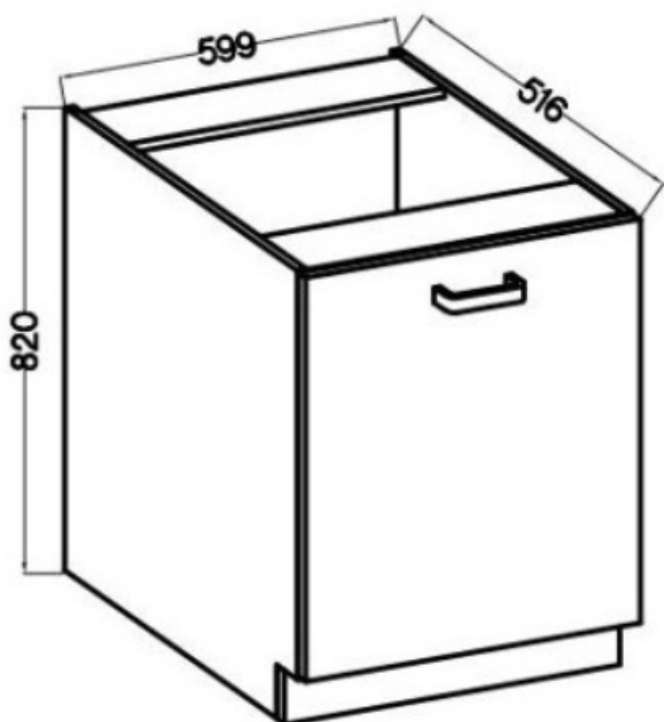

| | |
|------------------|--------------------------|
| Cena | 264 zł |
| Czas wysyłki | 3-7 dni roboczych |
| Numer katalogowy | 3765 |
| Szerokość | 60 cm |
| Wysokość | 82 cm |
| Głębokość | 52 cm |

Fronty uniwersalne, o stronie otwierania można zdecydować przy montażu. Miejsca na uchwyty nawiercone od wewnątrz, nie są przewiercone na wylot.

Specyfikacja bryły:

- szerokość: **60 cm**
- wysokość: **82 cm**
- głębokość: **52 cm**
- ilość drzwi: **2**
- ilość półek: **1**
- korpus: **plyta laminowana 16 mm czarny mat**
- front: **plyta laminowana 16 mm (ABS) cashmere**
- uchwyt: **krawędziowy UA-XEXA czarny - aluminium**

Szczegółowe wymiary:

Wszystkie szafki systemu ASTON:

50 G-

50 G-

45 G-

45 G-

40 GU

40 NAG