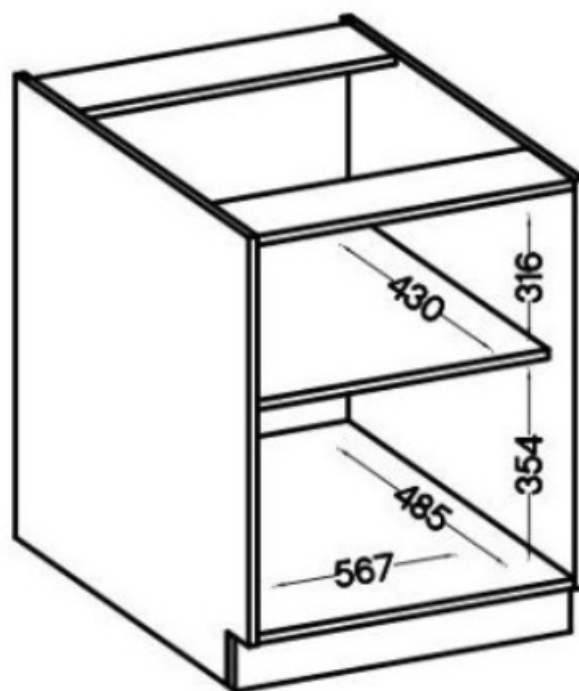

| | |
|------------------|--------------------------|
| Cena | 264 zł |
| Czas wysyłki | 3-7 dni roboczych |
| Numer katalogowy | 3765 |
| Szerokość | 60 cm |
| Wysokość | 82 cm |
| Głębokość | 52 cm |

Fronty uniwersalne, o stronie otwierania można zdecydować przy montażu. Miejsca na uchwyty nawiercone od wewnątrz, nie są przewiercone na wylot.

Specyfikacja bryły:

- szerokość: **60 cm**
- wysokość: **82 cm**
- głębokość: **52 cm**
- ilość drzwi: **2**
- ilość półek: **1**
- korpus: **plyta laminowana 16 mm czarny mat**
- front: **plyta laminowana 16 mm (ABS) cashmere**
- uchwyt: **krawędziowy UA-XEXA czarny - aluminium**

Szczegółowe wymiary:

Wszystkie szafki systemu ASTON:

50 G-

50 G-

45 G-

45 G-

40 GU

40 NAG