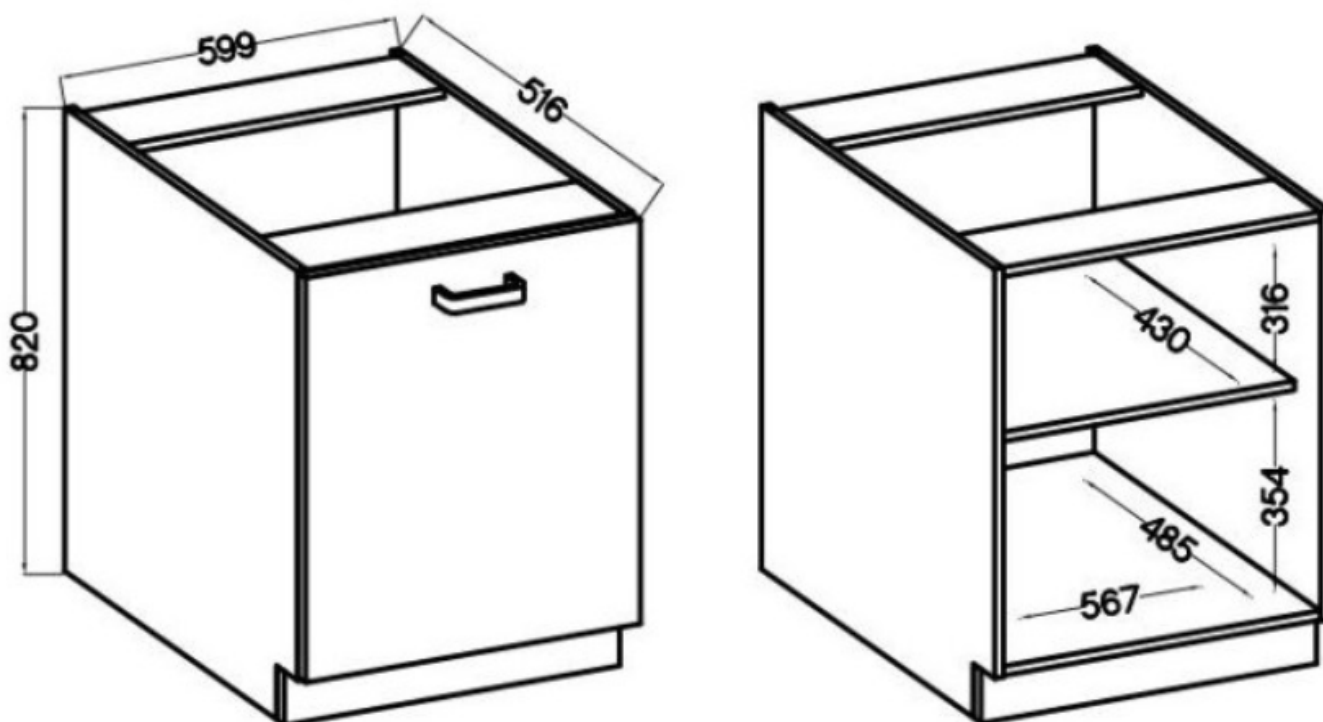

### Specyfikacja bryty 60 D 2F BB:

- szerokość: **60 cm**
- wysokość: **87 cm**
- głębokość: **52 cm**
- ilość drzwi: **1**
- ilość szuflad: **0**
- ilość półek: **1**

### Cechy kolekcji NIVA:

- korpus - płyta laminowana o grubości 16 mm antracyt, tył HDF 2,5 mm kolor biały
  - front - płyta laminowana 16 mm antracyt
- nóżki - regulowane 15 cm (tworzywo sztuczne)
- uchwyty - metalowy czarny rozstaw 16 mm
- zawiasy i prowadnice z cichym domykiem
- system otwierania szuflad PREMIUM BOX