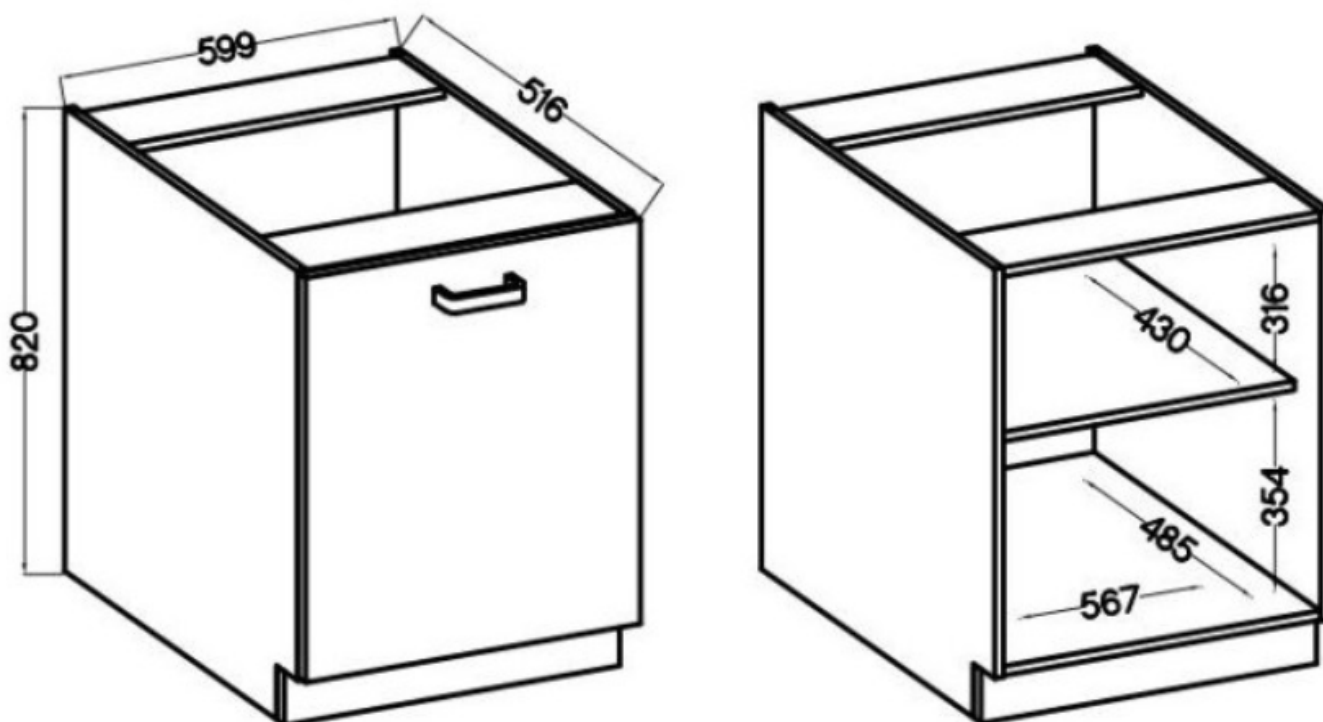

Specyfikacja bryty 60 D 2F BB:

- szerokość: **60 cm**
- wysokość: **87 cm**
- głębokość: **52 cm**
- ilość drzwi: **1**
- ilość szuflad: **0**
- ilość półek: **1**

Cechy kolekcji NIVA:

- korpus - płyta laminowana o grubości 16 mm antracyt, tył HDF 2,5 mm kolor biały
 - front - płyta laminowana 16 mm antracyt
- nóżki - regulowane 15 cm (tworzywo sztuczne)
- uchwyty - metalowy czarny rozstaw 16 mm
- zawiasy i prowadnice z cichym domykiem
- system otwierania szuflad PREMIUM BOX