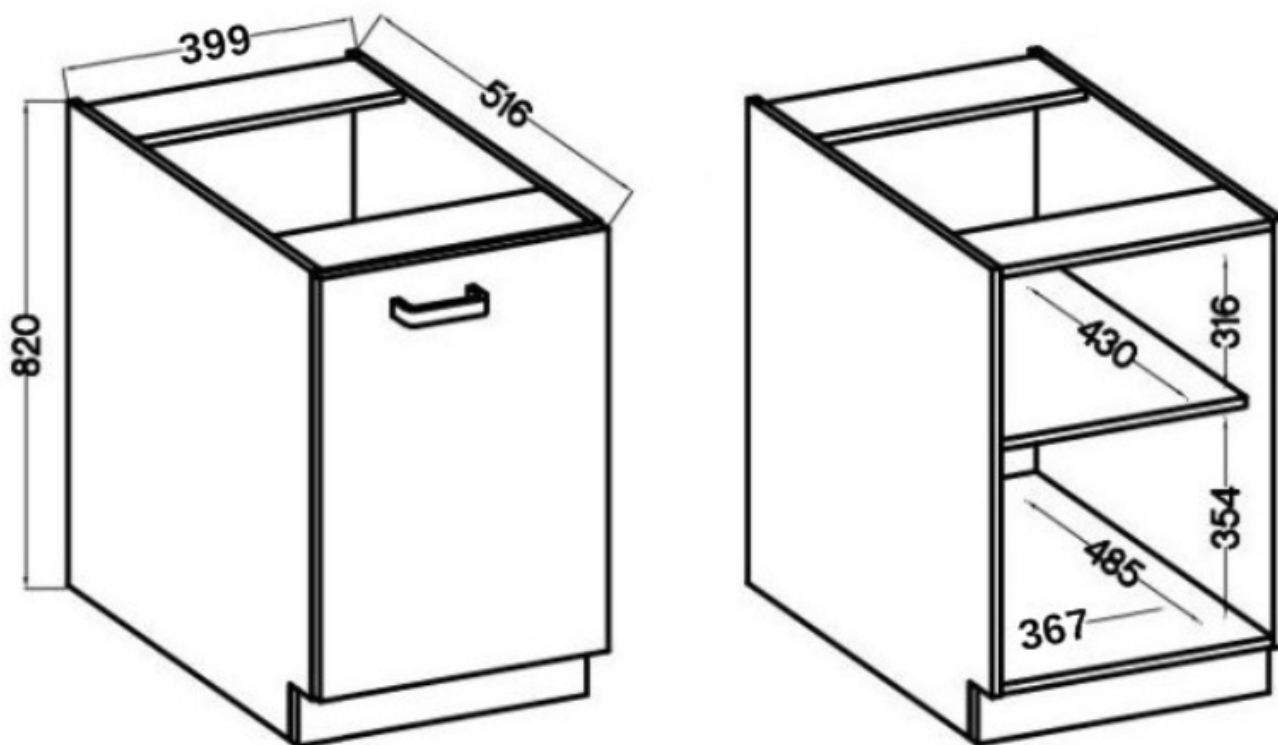

Cena	239 zł
Czas wysyłki	3-7 dni roboczych
Numer katalogowy	4427
Szerokość	40 cm
wykończenie	Matowe
Szuflady	Nie
Kolor frontu	Antracyt
Kolor korpusu	Antracyt
Wysokość	87 cm
Głębokość	52 cm

Opis produktu

Szafka dolna 40 cm NIVA 40 D 1F BB:

- szerokość: **40 cm**
- wysokość: **87 cm**
- głębokość: **52 cm**
- ilość drzwi: **1**
- ilość szuflad: **0**
- ilość półek: **1**

Cechy kolekcji NIVA:

- korpus - płyta laminowana o grubości 16 mm antracyt, tył HDF 2,5 mm kolor biały
 - front - płyta laminowana 16 mm antracyt
 - nóżki - regulowane (tworzywo sztuczne)
- uchwyty - metalowy czarny rozstaw 16 mm
- zawiasy i prowadnice z cichym domykiem