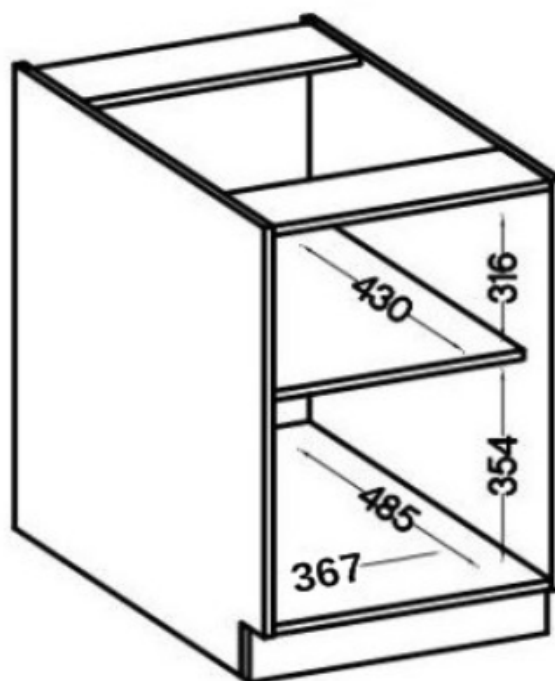

Fronty uniwersalne, o stronie otwierania można zdecydować przy montażu. Miejsca na uchwyty nawiercone od wewnątrz, nie są przewiercone na wylot.

Specyfikacja bryły:

- szerokość: **40 cm**
- wysokość: **82 cm**
- głębokość: **52 cm**
- ilość drzwi: **1**
- ilość półek: **1**
- korpus: **plyta laminowana 16 mm czarny mat**
- front: **plyta laminowana 16 mm (ABS) cashmere**
- uchwyt: **krawędziowy UA-XEXA czarny - aluminium**

Szczegółowe wymiary:

Wszystkie szafki systemu ASTON:

50 G-

50 G-

45 G-

45 G-

40 GU

40 NAG