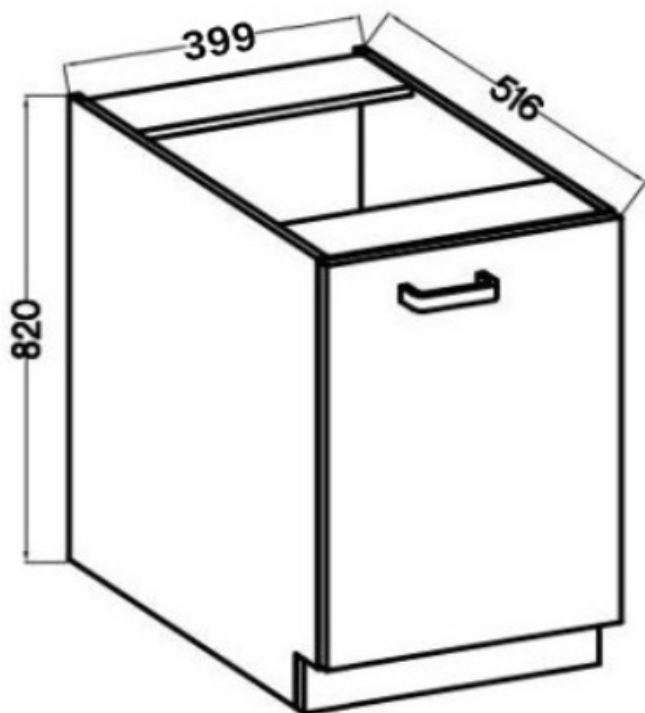

Cena	233 zł
Czas wysyłki	3-7 dni roboczych
Numer katalogowy	3771
Szerokość	40 cm
Wysokość	82 cm
Głębokość	52 cm

Opis produktu

Szafka kuchenna dolna 40 cm ASTON cashmere 40 D 1F BB

Kuchnia ASTON w kolorze kaszmirowym są doskonałym wyborem dla osób, które chcą stworzyć jasną i spokojną przestrzeń kuchenną. Kolor ten pasuje do różnych stylów aranżacyjnych – od nowoczesnego po klasyczny. Może być doskonałym tłem dla jasnych dodatków, drewnianych elementów czy metalowych akcentów. Dzięki swojej neutralności, kuchnia w tym odcieniu daje mnóstwo możliwości aranżacyjnych. Jeśli szukasz eleganckiego i ponadczasowego rozwiązania.

Fronty uniwersalne, o stronie otwierania można zdecydować przy montażu. Miejsca na uchwyty nawiercone od wewnątrz, nie są przewiercone na wylot.

Specyfikacja bryły:

- szerokość: **40 cm**
- wysokość: **82 cm**
- głębokość: **52 cm**
- ilość drzwi: **1**
- ilość półek: **1**
- korpus: **plyta laminowana 16 mm czarny mat**
- front: **plyta laminowana 16 mm (ABS) cashmere**
- uchwyt: **krawędziowy UA-XEXA czarny - aluminium**

Szczegółowe wymiary:

Wszystkie szafki systemu ASTON:

50 G-

50 G-

45 G-

45 G-

40 GU

40 NAG