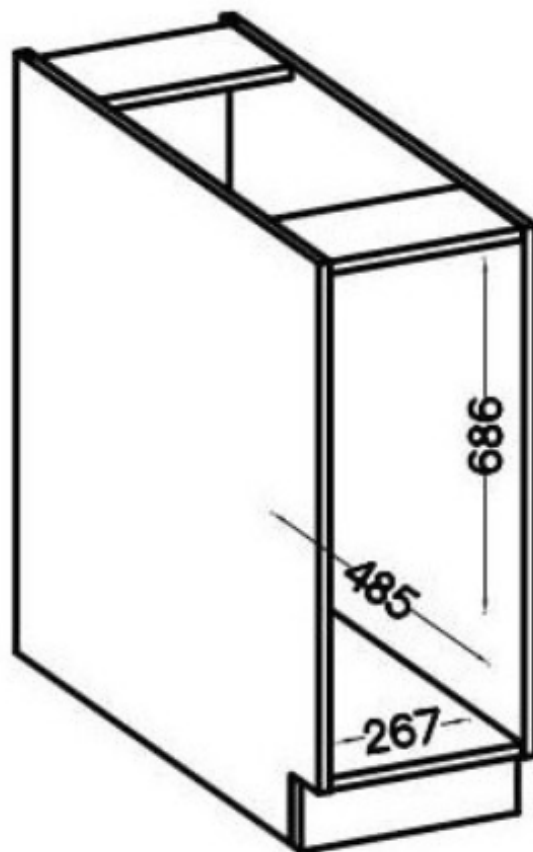

Cena	471 zł
Czas wysyłki	3-7 dni roboczych
Numer katalogowy	3772
Szerokość	30 cm
Wysokość	82 cm
Głębokość	52 cm

Opis produktu

Szafka kuchenna cargo z wysuwającym koszem 30 cm ASTON cashmere 30 D CARGO BB

Fronty uniwersalne, o stronie otwierania można zdecydować przy montażu. Miejsca na uchwyty nawiercone od wewnątrz, nie są przewiercone na wylot.

Specyfikacja bryły:

- szerokość: **30 cm**
- wysokość: **82 cm**
- głębokość: **52 cm**
- ilość drzwi: **1**
- ilość półek: **2**
- korpus: **płyta laminowana 16 mm czarny mat**
- front: **płyta laminowana 16 mm (ABS) cashmere**
- uchwyt: **krawędziowy UA-XEXA czarny - aluminium**

Szczegółowe wymiary:

Wszystkie szafki systemu ASTON:

50 G-

50 G-

45 G-

45 G-

40 GU

40 NAG