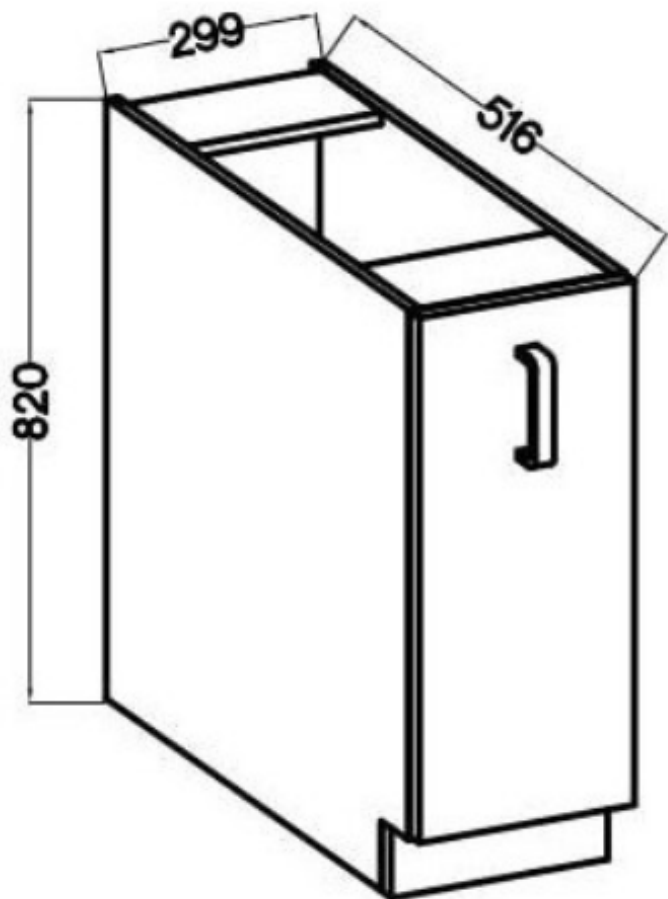

Cena	471 zł
Czas wysyłki	3-7 dni roboczych
Numer katalogowy	3772
Szerokość	30 cm
Wysokość	82 cm
Głębokość	52 cm

Opis produktu

Szafka kuchenna cargo z wysuwającym koszem 30 cm ASTON cashmere 30 D CARGO BB

Fronty uniwersalne, o stronie otwierania można zdecydować przy montażu. Miejsca na uchwyty nawiercone od wewnątrz, nie są przewiercone na wylot.

Specyfikacja bryły:

- szerokość: **30 cm**
- wysokość: **82 cm**
- głębokość: **52 cm**
- ilość drzwi: **1**
- ilość półek: **2**
- korpus: **płyta laminowana 16 mm czarny mat**
- front: **płyta laminowana 16 mm (ABS) cashmere**
- uchwyt: **krawędziowy UA-XEXA czarny - aluminium**

Szczegółowe wymiary:

Wszystkie szafki systemu ASTON:

50 G-

50 G-

45 G-

45 G-

40 GU

40 NAG