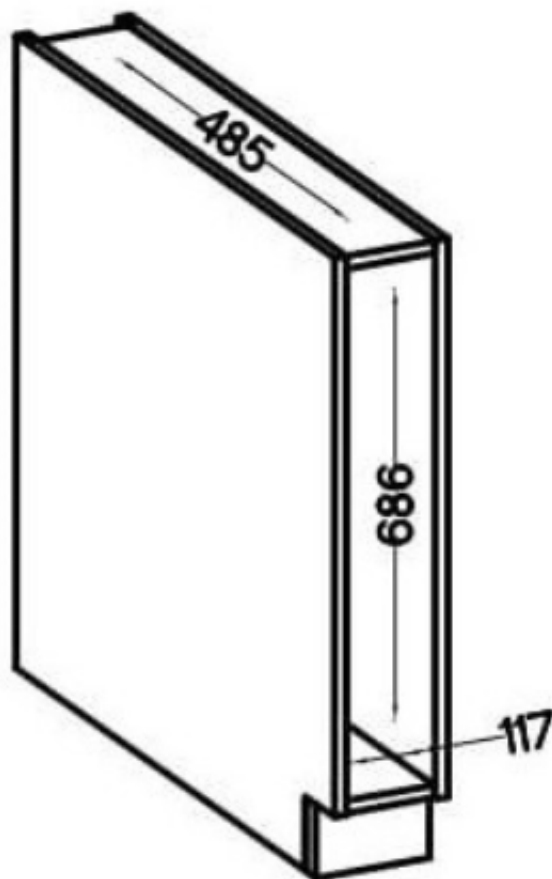

#### Specyfikacja bryły:

- szerokość: **15 cm**
- wysokość: **82 cm**
- głębokość: **52 cm**
- ilość drzwi: **1**
- ilość półek: **2**
- korpus: **płyta laminowana 16 mm czarny mat**
- front: **płyta laminowana 16 mm (ABS) cashmere**
- uchwyt: **krawędziowy UA-XEXA czarny - aluminium**

**Szczegółowe wymiary:**

**Wszystkie szafki systemu ASTON:**

50 G-

50 G-

45 G-

45 G-

40 GU

40 NAG