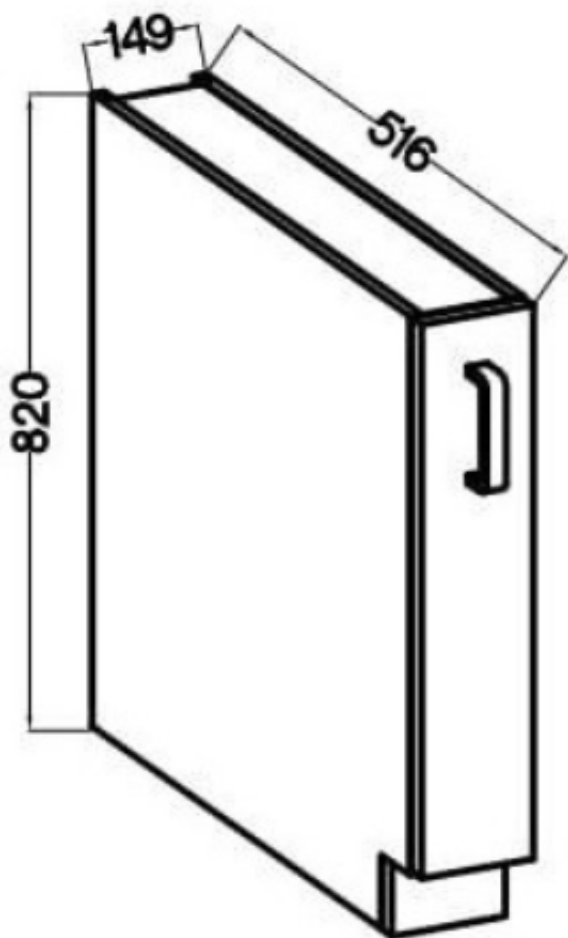

#### Specyfikacja bryły:

- szerokość: **15 cm**
- wysokość: **82 cm**
- głębokość: **52 cm**
- ilość drzwi: **1**
- ilość półek: **2**
- korpus: **płyta laminowana 16 mm czarny mat**
- front: **płyta laminowana 16 mm (ABS) cashmere**
- uchwyt: **krawędziowy UA-XEXA czarny - aluminium**

**Szczegółowe wymiary:**

**Wszystkie szafki systemu ASTON:**

50 G-

50 G-

45 G-

45 G-

40 GU

40 NAG