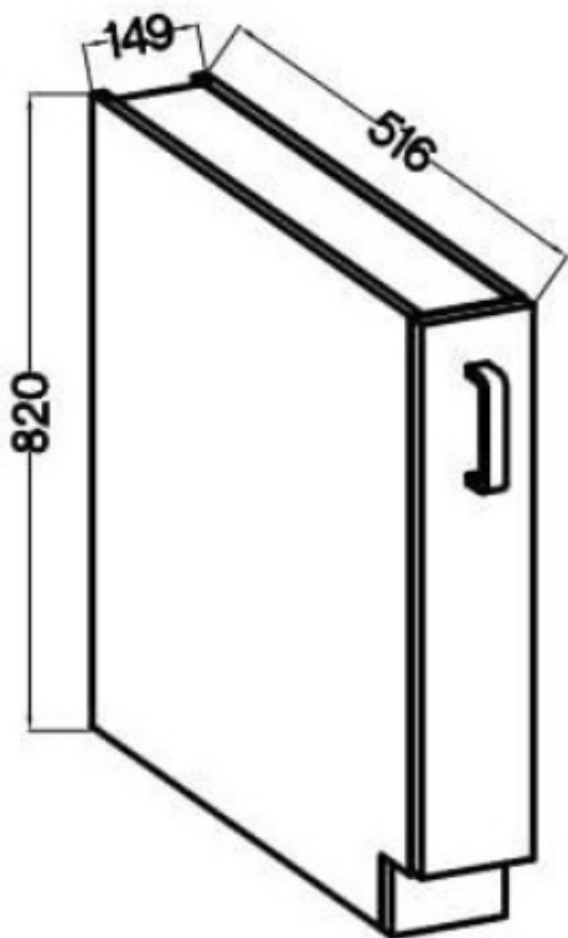

Fronty uniwersalne, o stronie otwierania można zdecydować przy montażu. Miejsca na uchwyty nawiercone od wewnątrz, nie są przewiercone na wylot.

Specyfikacja bryły:

- szerokość: **15 cm**
- wysokość: **82 cm**
- głębokość: **52 cm**
- ilość drzwi: **1**
- ilość półek: **2**
- korpus: **płyta laminowana 16 mm czarny mat**
- front: **płyta laminowana 16 mm (ABS) cashmere**
- uchwyt: **krawędziowy UA-XEXA czarny - aluminium**

Szczegółowe wymiary:

Wszystkie szafki systemu ASTON:

50 G-

50 G-

45 G-

45 G-

40 GU

40 NAG