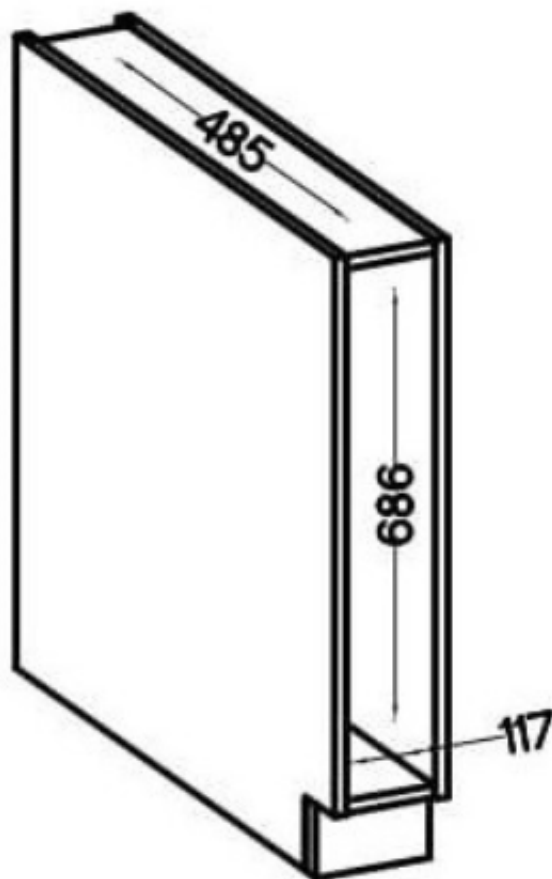

Fronty uniwersalne, o stronie otwierania można zdecydować przy montażu. Miejsca na uchwyty nawiercone od wewnątrz, nie są przewiercone na wylot.

Specyfikacja bryły:

- szerokość: **15 cm**
- wysokość: **82 cm**
- głębokość: **52 cm**
- ilość drzwi: **1**
- ilość półek: **2**
- korpus: **płyta laminowana 16 mm czarny mat**
- front: **płyta laminowana 16 mm (ABS) cashmere**
- uchwyt: **krawędziowy UA-XEXA czarny - aluminium**

Szczegółowe wymiary:

Wszystkie szafki systemu ASTON:

50 G-

50 G-

45 G-

45 G-

40 GU

40 NAG