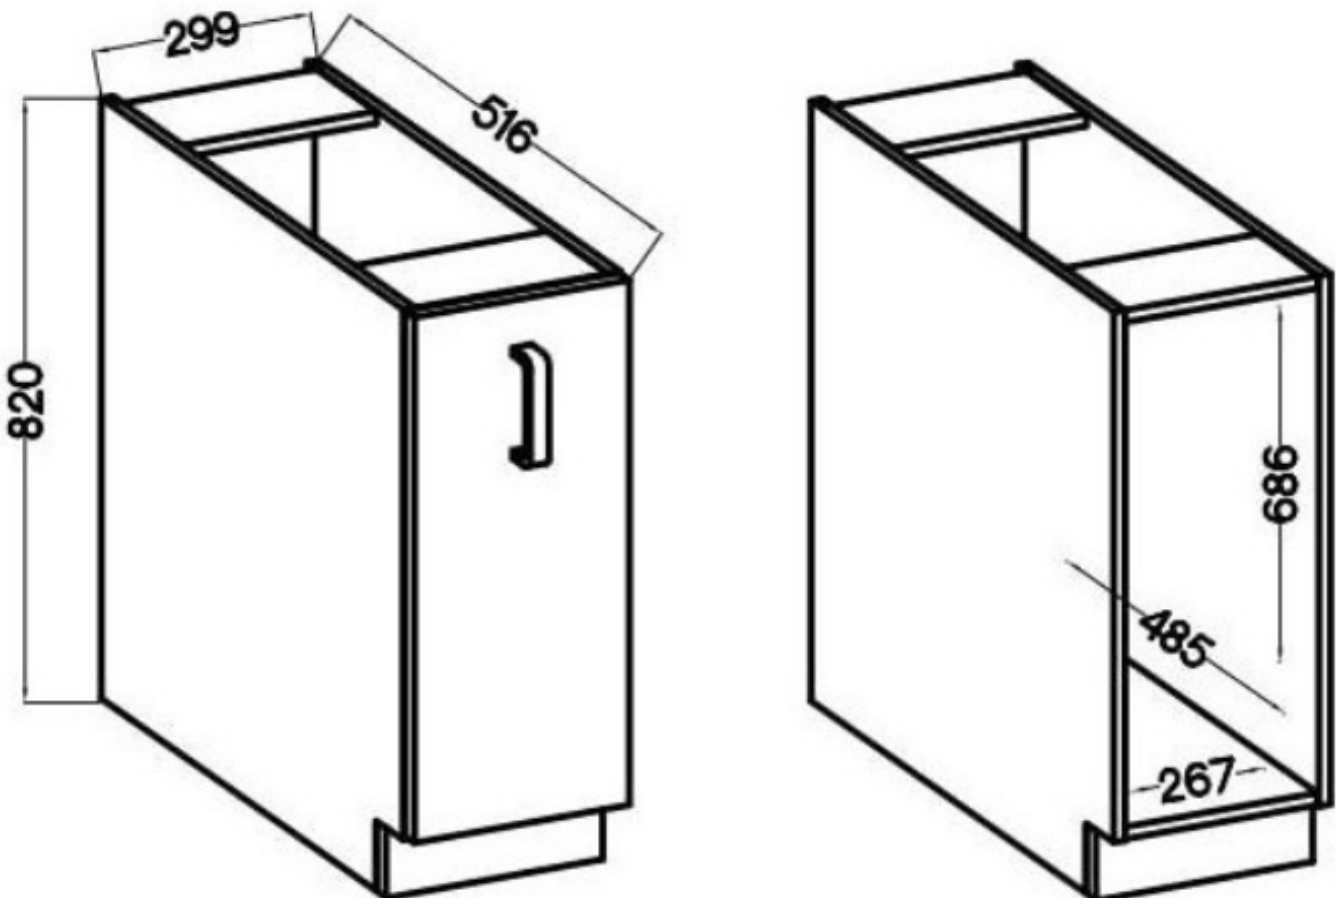

Cena	486 zł
Czas wysyłki	3-7 dni roboczych
Numer katalogowy	4429
Szerokość	30 cm
Kolor korpusu	Antracyt
Kolor frontu	Antracyt
Szuflady	Tak
wykończenie	Matowe
Wysokość	87 cm
Głębokość	52 cm

Opis produktu

Specyfikacja bryty 30 D CARGO BB:

- szerokość: **30 cm**
- wysokość: **87 cm**
- głębokość: **52 cm**
- ilość drzwi: **0**
- ilość szuflad: **1**
- ilość półek: **2**

Cechy kolekcji NIVA:

- korpus - płyta laminowana o grubości 16 mm antracyt, tył HDF 2,5 mm kolor biały
 - front - płyta laminowana 16 mm antracyt
- nóżki - regulowane 15 cm (tworzywo sztuczne)
- uchwyty - metalowy czarny rozstaw 16 mm
- zawiasy i prowadnice z cichym domykiem
- system otwierania szuflad PREMIUM BOX
 - meble do samodzielnego montażu