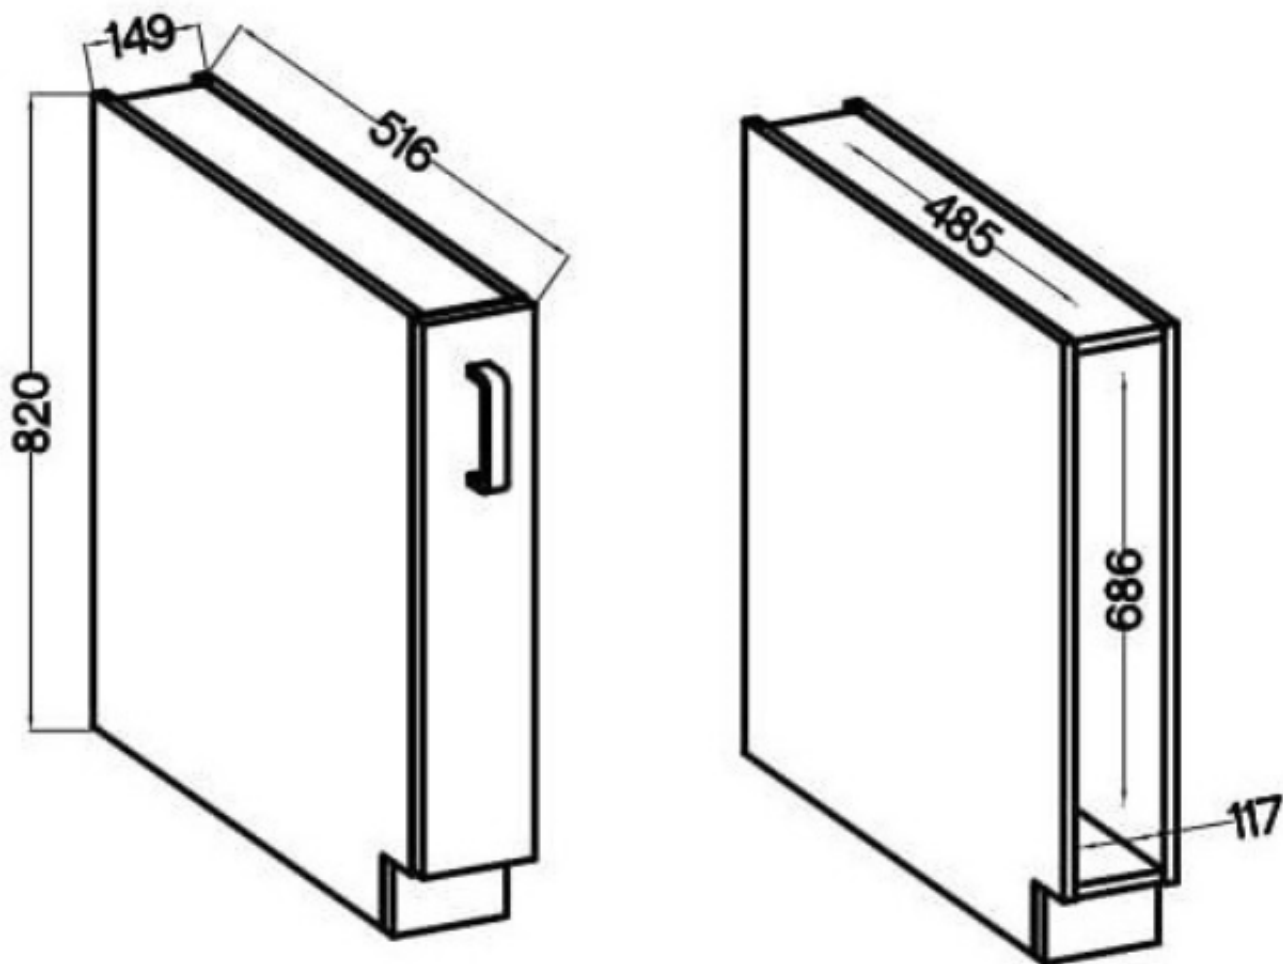

Cena	435 zł
Czas wysyłki	3-7 dni roboczych
Numer katalogowy	4430
Szerokość	15 cm
Kolor korpusu	Antracyt
Kolor frontu	Antracyt
Szuflady	Tak
wykończenie	Matowe
Wysokość	87 cm
Głębokość	52 cm

Opis produktu

Specyfikacja bryty 15 D CARGO BB:

- szerokość: **15 cm**
- wysokość: **87 cm**
- głębokość: **52 cm**
- ilość drzwi: **0**
- ilość szuflad: **1**
- ilość półek: **2**

Cechy kolekcji NIVA:

- korpus - płyta laminowana o grubości 16 mm antracyt, tył HDF 2,5 mm kolor biały
 - front - płyta laminowana 16 mm antracyt
- nóżki - regulowane 15 cm (tworzywo sztuczne)
- uchwyty - metalowy czarny rozstaw 16 mm
- zawiasy i prowadnice z cichym domykiem
- system otwierania szuflad PREMIUM BOX
 - meble do samodzielnego montażu