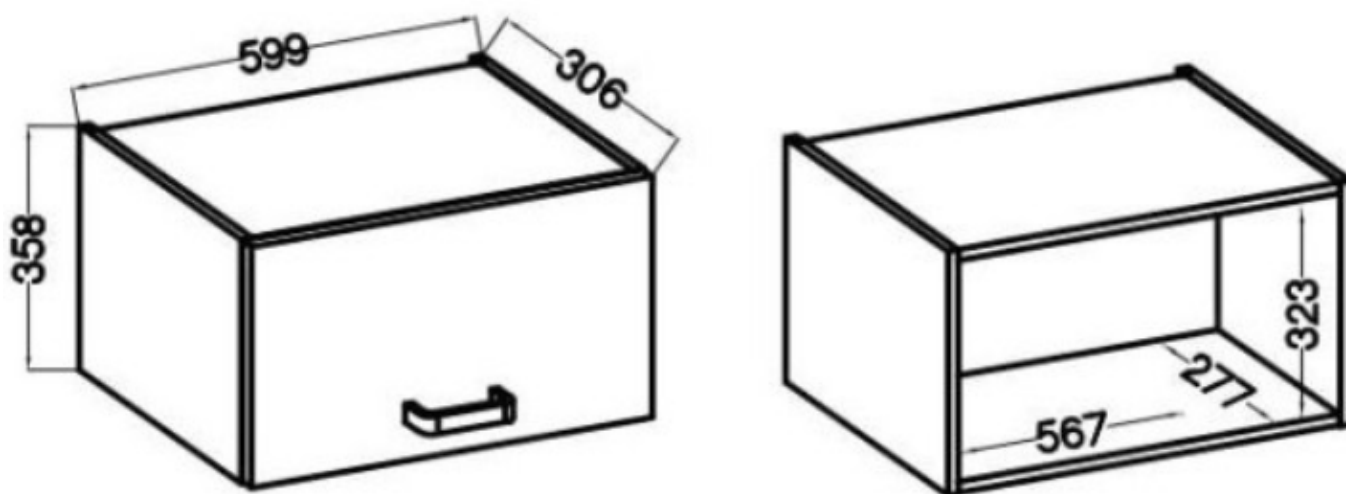

### Specyfikacja bryły:

- szerokość: **60 cm**
- wysokość: **36 cm**
- głębokość: **31 cm**
- ilość drzwi: **1**
- ilość półek: **0**
- korpus: **płyta laminowana 16 mm czarny mat**
- front: **płyta laminowana 16 mm (ABS) cashmere**
- uchwyt: **krawędziowy UA-XEXA czarny - aluminium**

### Szczegółowe wymiary: