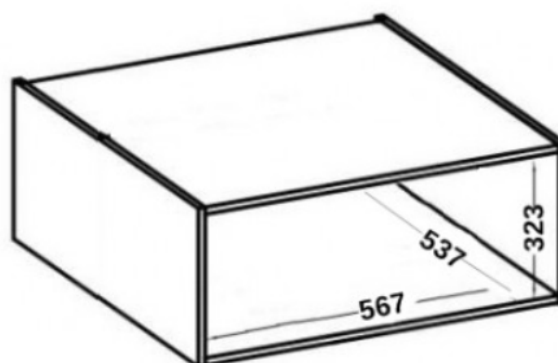

Fronty uniwersalne, o stronie otwierania można zdecydować przy montażu. Miejsca na uchwyty nawiercone od wewnątrz, nie są przewiercone na wylot.

Specyfikacja bryły:

- szerokość: **60 cm**
- wysokość: **36 cm**
- głębokość: **57 cm**
- ilość drzwi: **1**
- ilość półek: **0**
- korpus: **płyta laminowana 16 mm czarny mat**
- front: **płyta laminowana 16 mm (ABS) cashmere**
- uchwyt: **krawędziowy UA-XEXA czarny - aluminium**

Szczegółowe wymiary:

Wszystkie szafki systemu ASTON:

50 G-

50 G-

45 G-

45 G-

40 GU

40 NAG