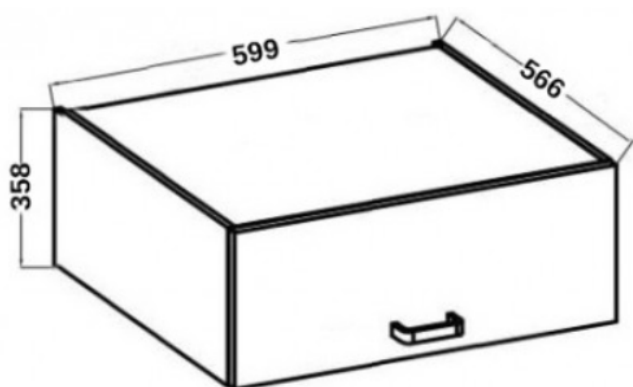

Fronty uniwersalne, o stronie otwierania można zdecydować przy montażu. Miejsca na uchwyty nawiercone od wewnątrz, nie są przewiercone na wylot.

Specyfikacja bryły:

- szerokość: **60 cm**
- wysokość: **36 cm**
- głębokość: **57 cm**
- ilość drzwi: **1**
- ilość półek: **0**
- korpus: **płyta laminowana 16 mm czarny mat**
- front: **płyta laminowana 16 mm (ABS) cashmere**
- uchwyt: **krawędziowy UA-XEXA czarny - aluminium**

Szczegółowe wymiary:

Wszystkie szafki systemu ASTON:

50 G-

50 G-

45 G-

45 G-

40 GU

40 NAG