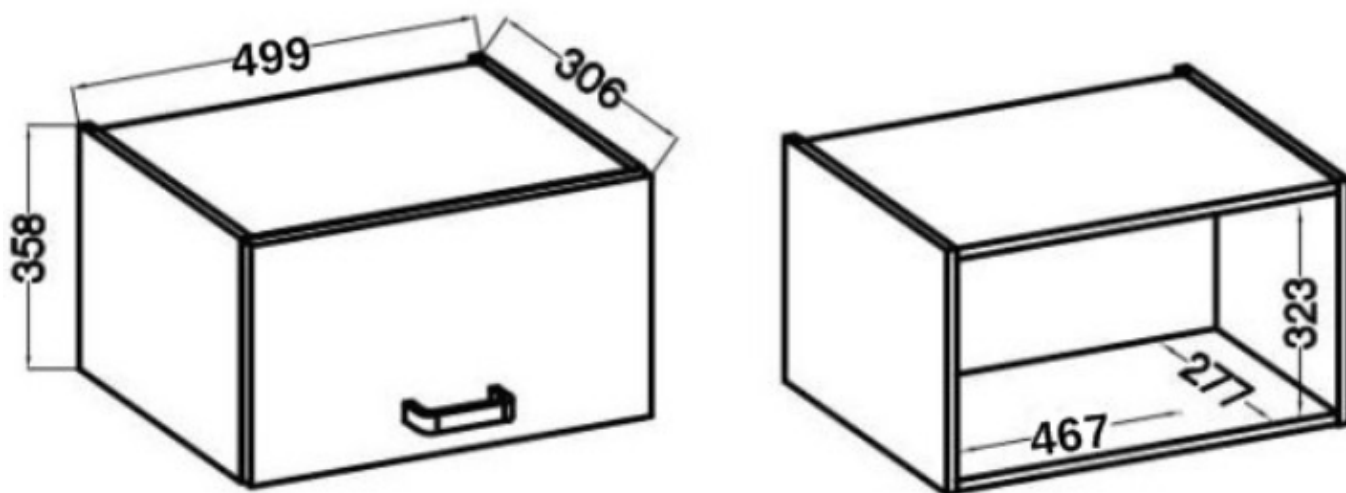

Fronty uniwersalne, o stronie otwierania można zdecydować przy montażu. Miejsca na uchwyty nawiercone od wewnątrz, nie są przewiercone na wylot.

Specyfikacja bryły:

- szerokość: **50 cm**
- wysokość: **36 cm**
- głębokość: **31 cm**
- ilość drzwi: **1**
- ilość półek: **0**
- korpus: **płyta laminowana 16 mm czarny mat**
- front: **płyta laminowana 16 mm (ABS) cashmere**
- uchwyt: **krawędziowy UA-XEXA czarny - aluminium**

Szczegółowe wymiary:

Wszystkie szafki systemu ASTON:

50 G-

50 G-

45 G-

45 G-

40 GU

40 NAG