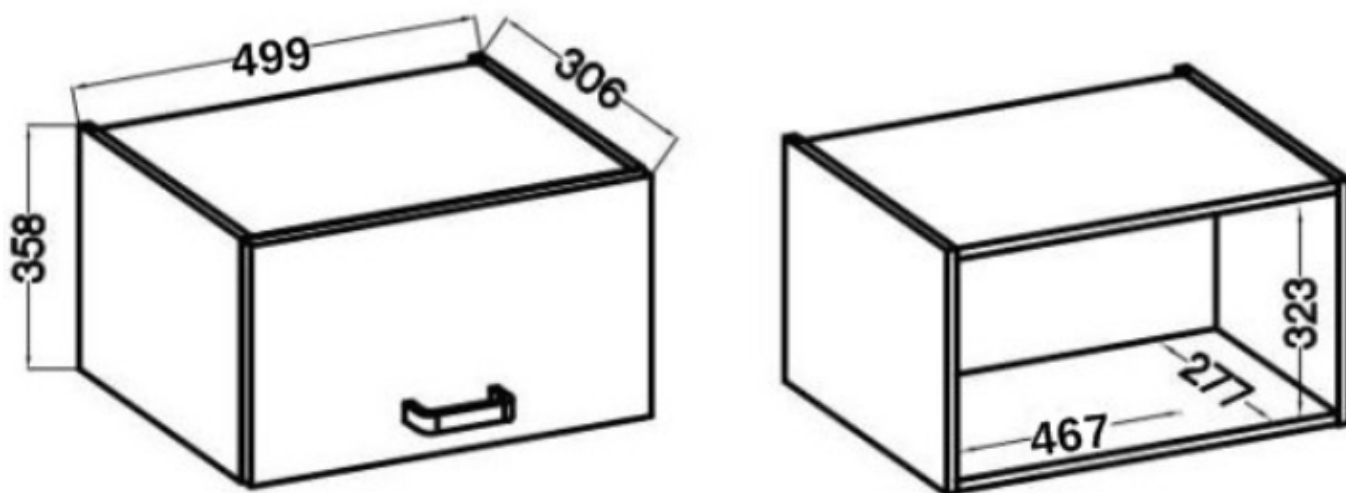

#### Specyfikacja bryły:

- szerokość: **50 cm**
- wysokość: **36 cm**
- głębokość: **31 cm**
- ilość drzwi: **1**
- ilość półek: **0**
- korpus: **płyta laminowana 16 mm czarny mat**
- front: **płyta laminowana 16 mm (ABS) cashmere**
- uchwyt: **krawędziowy UA-XEXA czarny - aluminium**

### Szczegółowe wymiary: