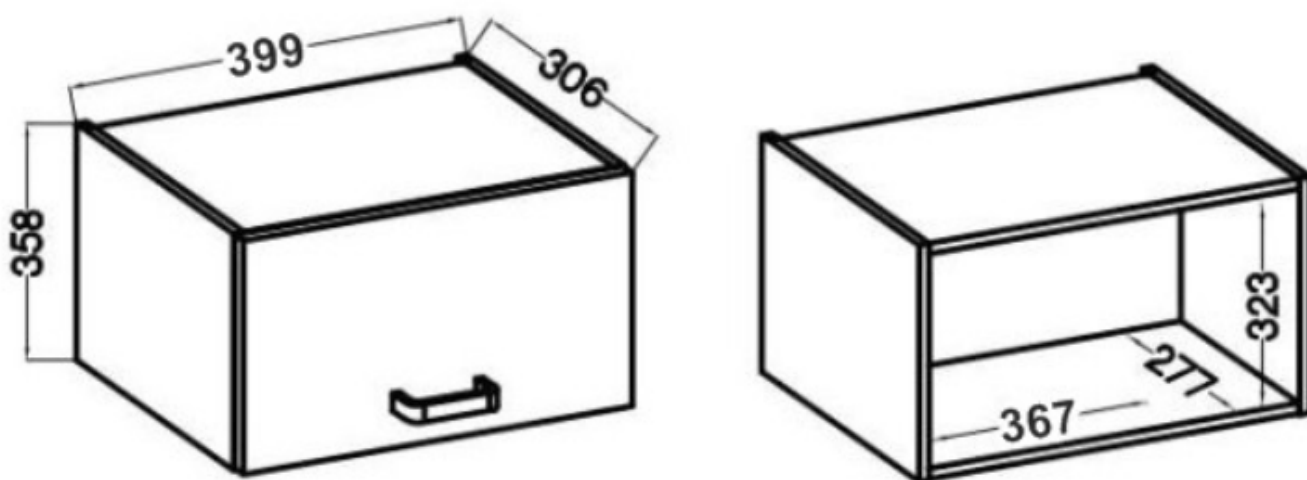

Fronty uniwersalne, o stronie otwierania można zdecydować przy montażu. Miejsca na uchwyty nawiercone od wewnątrz, nie są przewiercone na wylot.

Specyfikacja bryły:

- szerokość: **40 cm**
- wysokość: **36 cm**
- głębokość: **31 cm**
- ilość drzwi: **1**
- ilość półek: **0**
- korpus: **płyta laminowana 16 mm czarny mat**
- front: **płyta laminowana 16 mm (ABS) cashmere**
- uchwyt: **krawędziowy UA-XEXA czarny - aluminium**

Szczegółowe wymiary:

Wszystkie szafki systemu ASTON:

50 G-

50 G-

45 G-

45 G-

40 GU

40 NAG