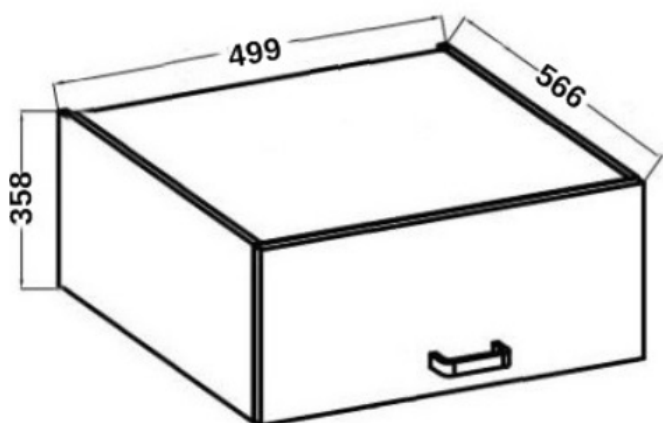

- front: płyta laminowana 16 mm w kolorze cashmere
- blat: dedykowany 38 mm marmur roma
- uchwyt: krawędziowy - aluminium
- cokół: czarny, wysokość 10 cm
- system cichego domykania frontów
- szuflady PREMIUM BOX
- podnośniki gazowe w szafkach okapowych
- uniwersalny montaż frontów
- produkt polski

Szczegółowe wymiary:

Wszystkie szafki systemu ASTON: