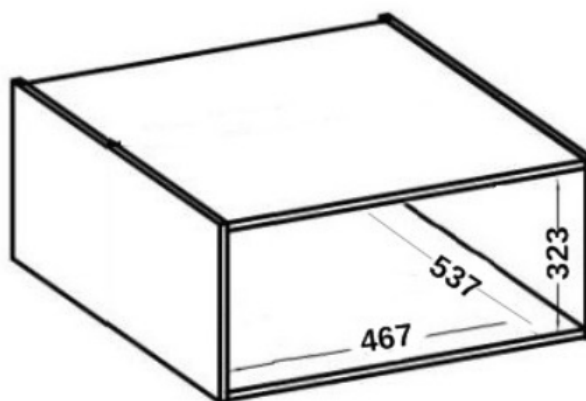

- front: płyta laminowana 16 mm w kolorze cashmere
- blat: dedykowany 38 mm marmur roma
- uchwyt: krawędziowy - aluminium
- cokół: czarny, wysokość 10 cm
- system cichego domykania frontów
- szuflady PREMIUM BOX
- podnośniki gazowe w szafkach okapowych
- uniwersalny montaż frontów
- produkt polski

Szczegółowe wymiary:

Wszystkie szafki systemu ASTON: