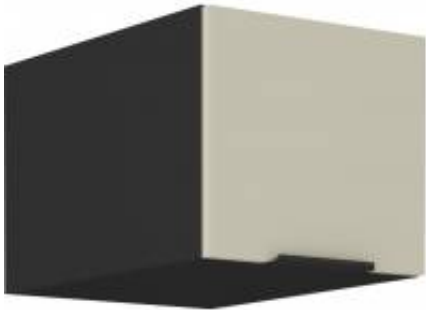

Dane aktualne na dzień: 03-06-2026 19:13

Link do produktu: <https://umeblujdom.pl/szafka-kuchenna-40-cm-okapowa-gleboka-aston-czarny-kaszmir-40-gu-36-1f-p-3795.html>

Szafka kuchenna 40 cm okapowa głęboka ASTON czarny + kaszmir 40 GU-36 1F

Cena	213 zł
Czas wysyłki	3-7 dni roboczych
Numer katalogowy	3795
Szerokość	40 cm
Wysokość	36 cm
Głębokość	57 cm

Opis produktu

Szafka kuchenna górna uchylna 40 cm ASTON cashmere 40 NAGU-36 1F

Kuchnia ASTON w kolorze kaszmirowym są doskonałym wyborem dla osób, które chcą stworzyć jasną i spokojną przestrzeń kuchenną. Kolor ten pasuje do różnych stylów aranżacyjnych – od nowoczesnego po klasyczny. Może być doskonałym tłem dla jasnych dodatków, drewnianych elementów czy metalowych akcentów. Dzięki swojej neutralności, kuchnia w tym odcieniu daje mnóstwo możliwości aranżacyjnych. Jeśli szukasz eleganckiego i ponadczasowego rozwiązania.

Korpus oraz front wykonany z płyty laminowanej o grubości 16 mm.

System posiada czarne uchwyty aluminiowe, które dodają elegancji i stylu. Dzięki systemowi cichego domykania frontów i szuflad, korzystanie z mebli jest wygodne oraz ergonomiczne. Meble kuchenne ASTON to doskonały wybór dla osób poszukujących nowoczesnego i funkcjonalnego wystroju kuchni. W cenę szafek nie jest wliczone wyposażenie AGD oraz elementy dekoracyjne.

Fronty uniwersalne, o stronie otwierania można zdecydować przy montażu. Miejsca na uchwyty nawiercone od wewnątrz, nie są przewiercone na wylot.

Specyfikacja bryły:

- szerokość: **40 cm**
- wysokość: **36 cm**
- głębokość: **57 cm**
- ilość drzwi: **1**
- ilość półek: **0**
- korpus: **płyta laminowana 16 mm czarny mat**
- front: **płyta laminowana 16 mm (ABS) cashmere**
- uchwyt: **krawędziowy UA-XEXA czarny - aluminium**