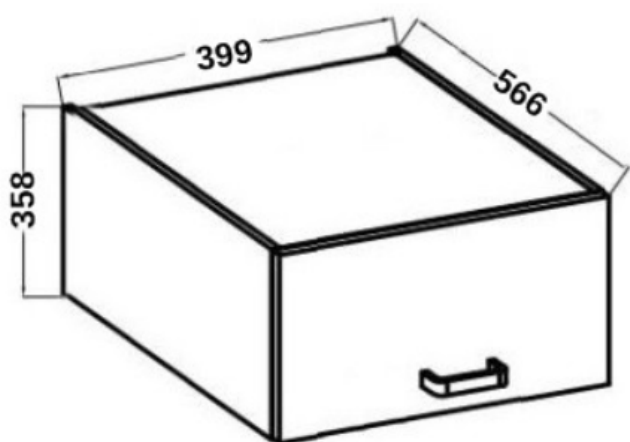

Fronty uniwersalne, o stronie otwierania można zdecydować przy montażu. Miejsca na uchwyty nawiercone od wewnątrz, nie są przewiercone na wylot.

Specyfikacja bryły:

- szerokość: **40 cm**
- wysokość: **36 cm**
- głębokość: **57 cm**
- ilość drzwi: **1**
- ilość półek: **0**
- korpus: **płyta laminowana 16 mm czarny mat**
- front: **płyta laminowana 16 mm (ABS) cashmere**
- uchwyt: **krawędziowy UA-XEXA czarny - aluminium**

Szczegółowe wymiary:

Wszystkie szafki systemu ASTON:

50 G-

50 G-

45 G-

45 G-

40 GU

40 NAG