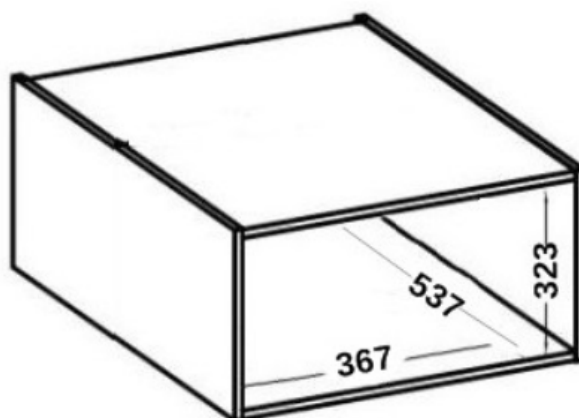

Fronty uniwersalne, o stronie otwierania można zdecydować przy montażu. Miejsca na uchwyty nawiercone od wewnątrz, nie są przewiercone na wylot.

Specyfikacja bryły:

- szerokość: **40 cm**
- wysokość: **36 cm**
- głębokość: **57 cm**
- ilość drzwi: **1**
- ilość półek: **0**
- korpus: **płyta laminowana 16 mm czarny mat**
- front: **płyta laminowana 16 mm (ABS) cashmere**
- uchwyt: **krawędziowy UA-XEXA czarny - aluminium**

Szczegółowe wymiary:

Wszystkie szafki systemu ASTON:

50 G-

50 G-

45 G-

45 G-

40 GU

40 NAG