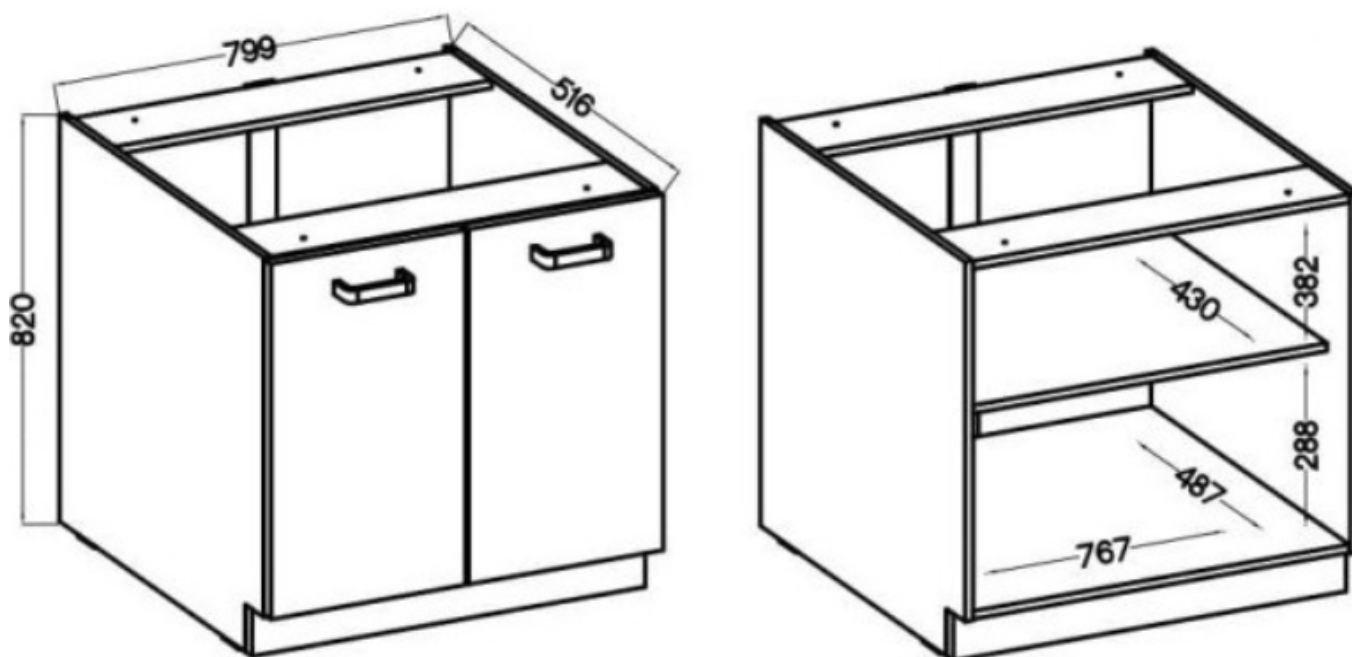

SPECYFIKACJA:

- szerokość: **80 cm**
- wysokość: **82 cm**
- głębokość: **52 cm**
- ilość drzwi: **2**
- ilość półek: **1**
- korpus: **płyta laminowana 16 mm czarny mat**
- front: **płyta laminowana 16 mm (ABS) orzech okapi**
- uchwyt: **krawędziowy UA-XEXA czarny - aluminium**

Cechy systemu MEGI:

- korpus: płyta laminowana 16mm w kolorze czarny mat
- front: płyta laminowana 16 mm w kolorze orzech okapi
- blat: dedykowany 38 mm marmur roma
- uchwyt: krawędziowy - aluminium
- cokół: czarny, wysokość 10 cm
- system cichego domykania frontów
- szuflady PREMIUM BOX
- podnośniki gazowe w szafkach okapowych
- uniwersalny montaż frontów
- produkt polski

SZCZEGÓŁOWE WYMIARY