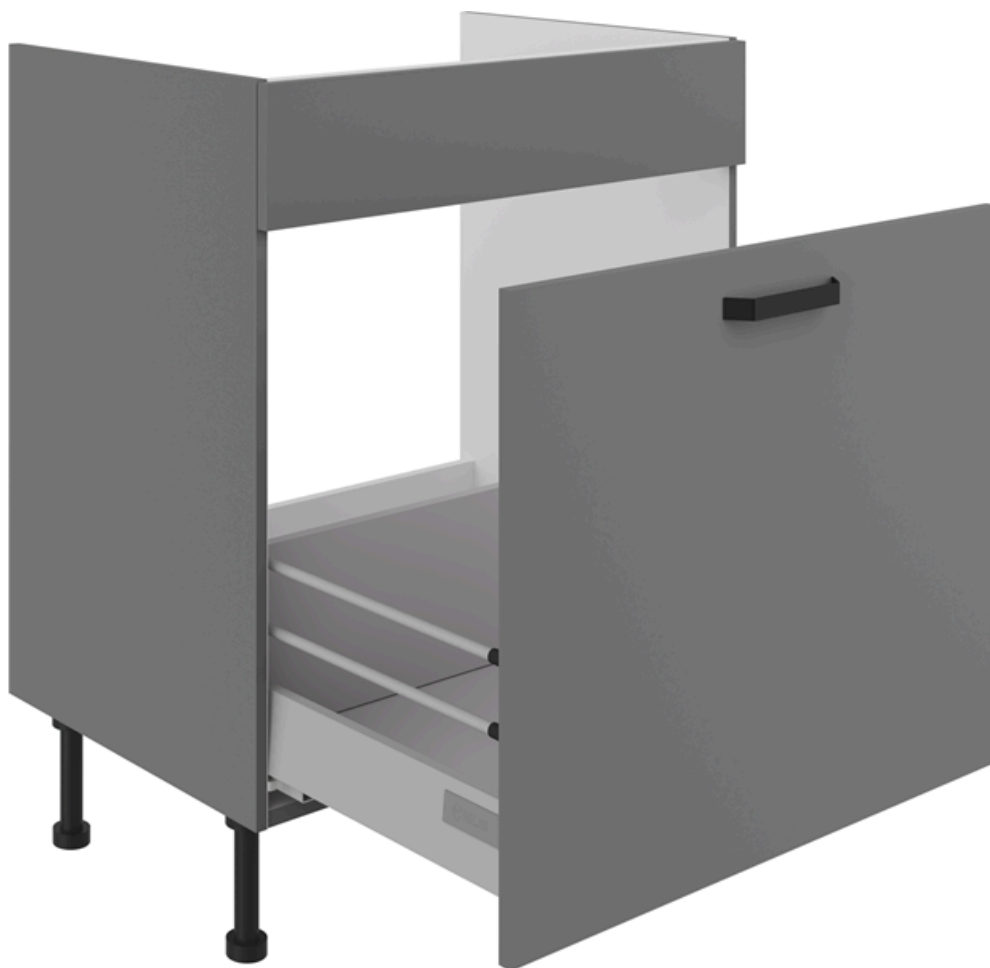

Specyfikacja bryły 80 ZL 1S BB:

- szerokość: **80 cm**
- wysokość: **87 cm**
- głębokość: **52 cm**
- ilość drzwi: **0**
- ilość szuflad: **1**
- półki: **brak**

Cechy kolekcji NIVA:

- korpus - płyta laminowana o grubości 16 mm antracyt, tył HDF 2,5 mm kolor biały
 - front - płyta laminowana 16 mm antracyt
 - nóżki - regulowane (tworzywo sztuczne)
- uchwyty - metalowy czarny rozstaw 16 mm
- zawiasy i prowadnice z cichym domykiem
- system otwierania szuflad PREMIUM BOX
 - meble do samodzielnego montażu