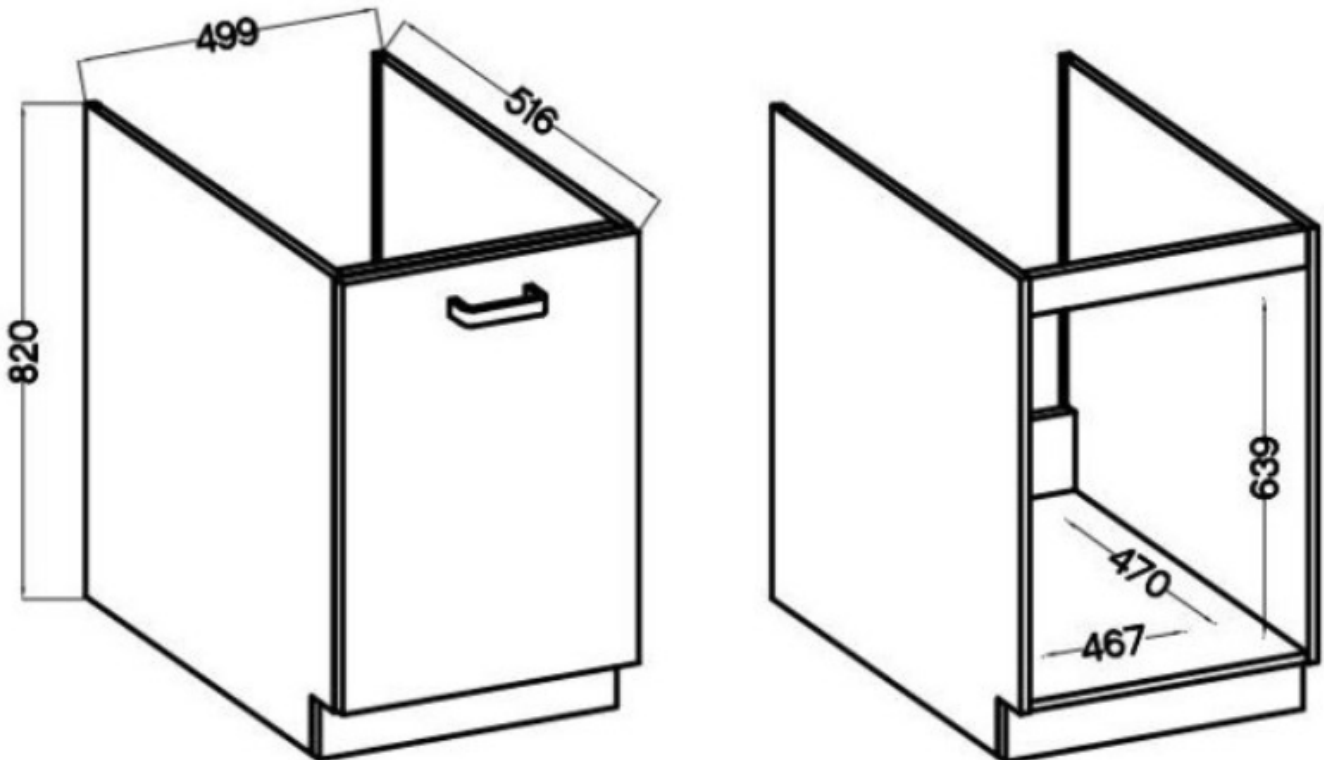

Cena	244 zł
Czas wysyłki	3-7 dni roboczych
Numer katalogowy	4424
Szerokość	50 cm
Kolor korpusu	Antracyt
Kolor frontu	Antracyt
Szuflady	Nie
wykończenie	Matowe
Wysokość	87 cm
Głębokość	52 cm

Opis produktu

Specyfikacja bryły 50 ZL 2F BB:

- szerokość: **50 cm**
- wysokość: **87 cm**
- głębokość: **52 cm**
- ilość drzwi: **1**
- ilość szuflad: **0**
- półki: **brak**

Cechy kolekcji NIVA:

- korpus - płyta laminowana o grubości 16 mm antracyt, tył HDF 2,5 mm kolor biały
 - front - płyta laminowana 16 mm antracyt
 - nóżki - regulowane (tworzywo sztuczne)
- uchwyty - metalowy czarny rozstaw 16 mm
- zawiasy i prowadnice z cichym domykaniem