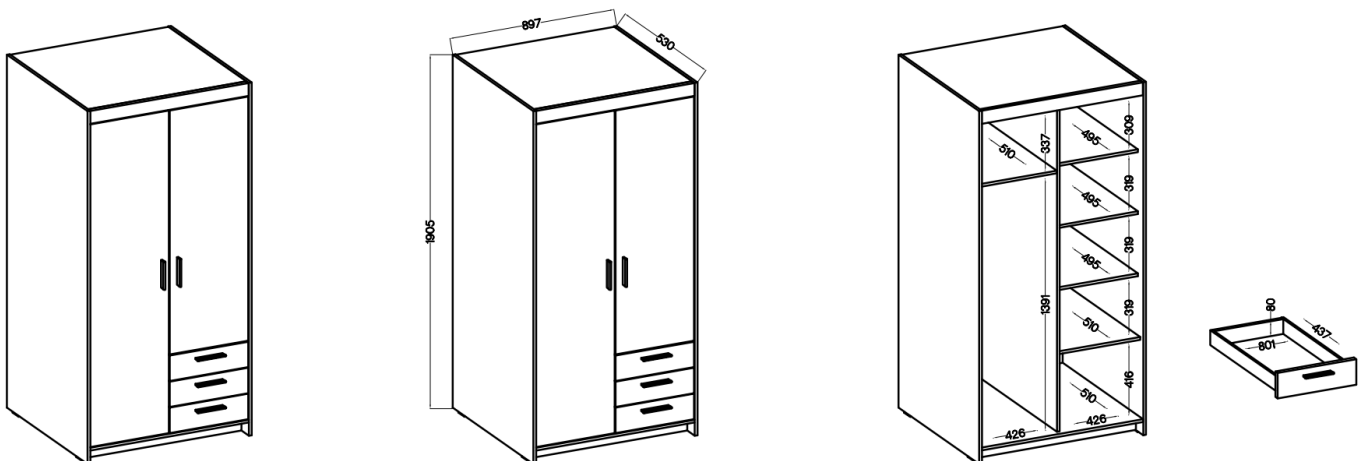

Główne cechy :

- meble wykonane z płyty laminowanej 15 mm
- obrzeża korpusu oraz frontu: melamina
- nogi: ślizgi w kolorze czarnym
- uchwyty: tworzywo sztuczne (rozstaw 128 mm)
- szuflady: prowadnice kulkowe

Specyfikacja bryły:

- szerokość: **89,7 cm**
- wysokość: **190,5 cm**
- głębokość: **53 cm**
- ilość półek: **6**
- ilość drzwi: **2**
- ilość szuflad: **3**
- drążek na wieszaki: **tak**
- kolor : **biały / dąb sonoma / dąb lefkas / dąb olejowany / beż piaskowy**

Szczegółowe wymiary:

**Meble w paczkach do samodzielnego montażu.
Do każdego produktu dołączona jest przejrzysta instrukcja montażu
oraz wyposażenie niezbędne do jego zmontowania.**

Produkt posiada dodatkowe opcje:

Nadstawka: NIE , TAK (+ 261 zł)

Kolor szafy: BEŻ PIASKOWY , BIAŁY , DĄB LEFKAS , DĄB OLEJOWANY , DĄB SONOMA