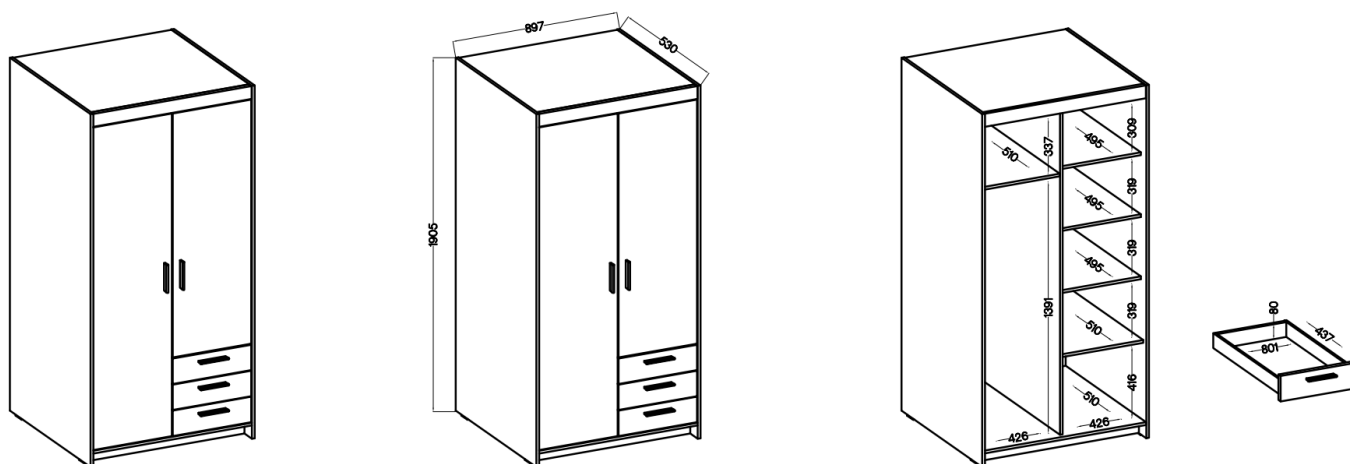

będzie doskonałym wyborem! Szafy dostępne w różnych szerokościach, kolorach oraz konfiguracjach wnętrza. Dodatkowo do każdej szafy można dokupić nadstawkę co sprawia że zyskujesz dodatkową przestrzeń do przechowywania rzeczy. Garderoba Trino to nie tylko praktyczne rozwiązanie, ale także stylowy element wystroju wnętrza. Nada nowoczesny i elegancki wygląd dzięki trzem modnym kolorom do wyboru: biały, dąb sonoma oraz dąb lefkas. Dostępne już teraz w atrakcyjnej cenie !
Meble wykonane z wysokiej jakości płyty 15 mm, korpus oraz front oklejony obrzeżem melamina. Produkt w 100 % polski.

Główne cechy :

- meble wykonane z płyty laminowanej 15 mm
- obrzeża korpusu oraz frontu: melamina
- nogi: ślizgi w kolorze czarnym
- uchwyty: tworzywo sztuczne (rozstaw 128 mm)
- szuflady: prowadnice kulkowe

Specyfikacja bryły:

- szerokość: **89,7 cm**
- wysokość: **190,5 cm**
- głębokość: **53 cm**
- ilość półek: **5**
- ilość drzwi: **2**
- ilość szuflad: **3**
- drążek na wieszaki: **tak**
- kolor : **biały / dąb sonoma / dąb lefkas**

Szczegółowe wymiary:

**Meble w paczkach do samodzielnego montażu.
Do każdego produktu dołączona jest przejrzysta instrukcja montażu
oraz wyposażenie niezbędne do jego zmontowania.**

Produkt posiada dodatkowe opcje:

Nadstawka: NIE , TAK (+ 264 zł)

Kolor szafy: BIAŁY , DĄB LEFKAS , DĄB SONOMA