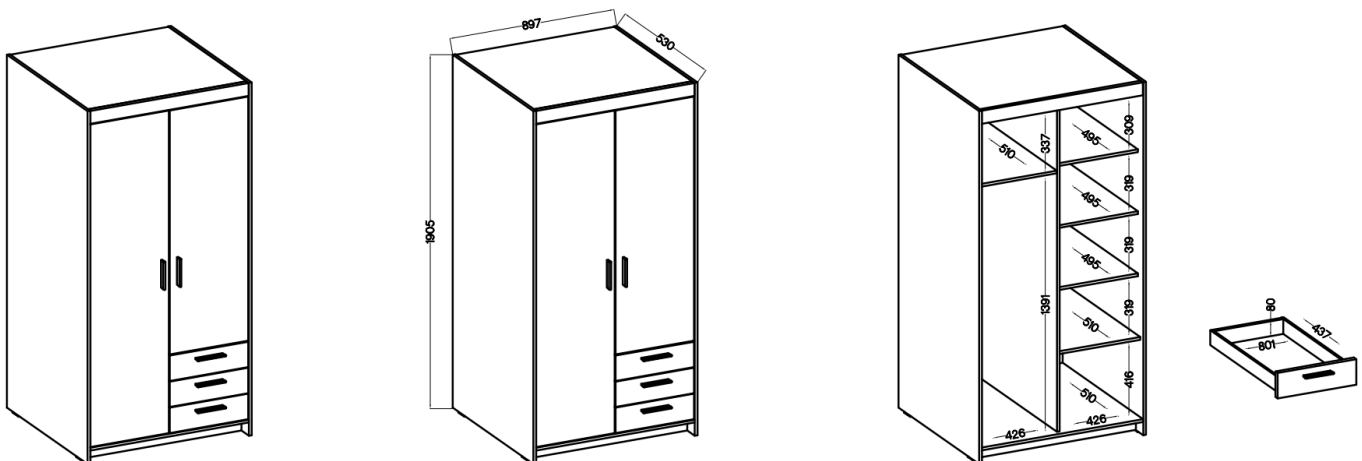

Główne cechy :

- meble wykonane z płyty laminowanej 15 mm
- obrzeża korpusu oraz frontu: melamina
- nogi: ślizgi w kolorze czarnym
- uchwyty: tworzywo sztuczne (rozstaw 128 mm)
- szuflady: prowadnice kulkowe

Specyfikacja bryły:

- szerokość: **89,7 cm**
- wysokość: **190,5 cm**
- głębokość: **53 cm**
- ilość półek: **6**
- ilość drzwi: **2**
- ilość szuflad: **3**
- drążek na wieszaki: **tak**
- kolor : **biały / dąb sonoma / dąb lefkas / dąb olejowany / beż piaskowy**

Szczegółowe wymiary:

**Meble w paczkach do samodzielnego montażu.
Do każdego produktu dołączona jest przejrzysta instrukcja montażu
oraz wyposażenie niezbędne do jego zmontowania.**

Produkt posiada dodatkowe opcje:

Nadstawka: NIE , TAK (+ 261 zł)

Kolor szafy: BEŻ PIASKOWY , BIAŁY , DĄB LEFKAS , DĄB OLEJOWANY , DĄB SONOMA