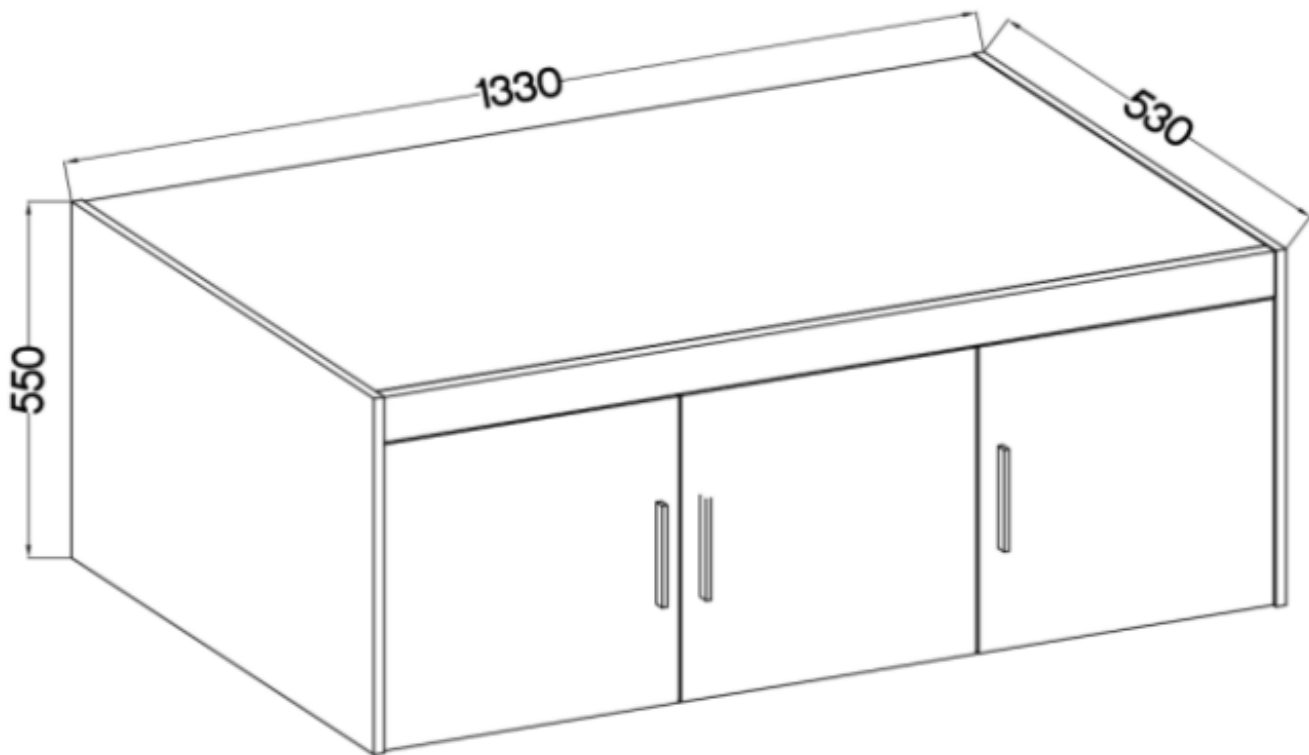

**Meble w paczkach do samodzielnego montażu.
Do każdego produktu dołączona jest przejrzysta instrukcja montażu
oraz wyposażenie niezbędne do jego zmontowania.**

Produkt posiada dodatkowe opcje:

Nadstawka: NIE (- 403 zł), TAK