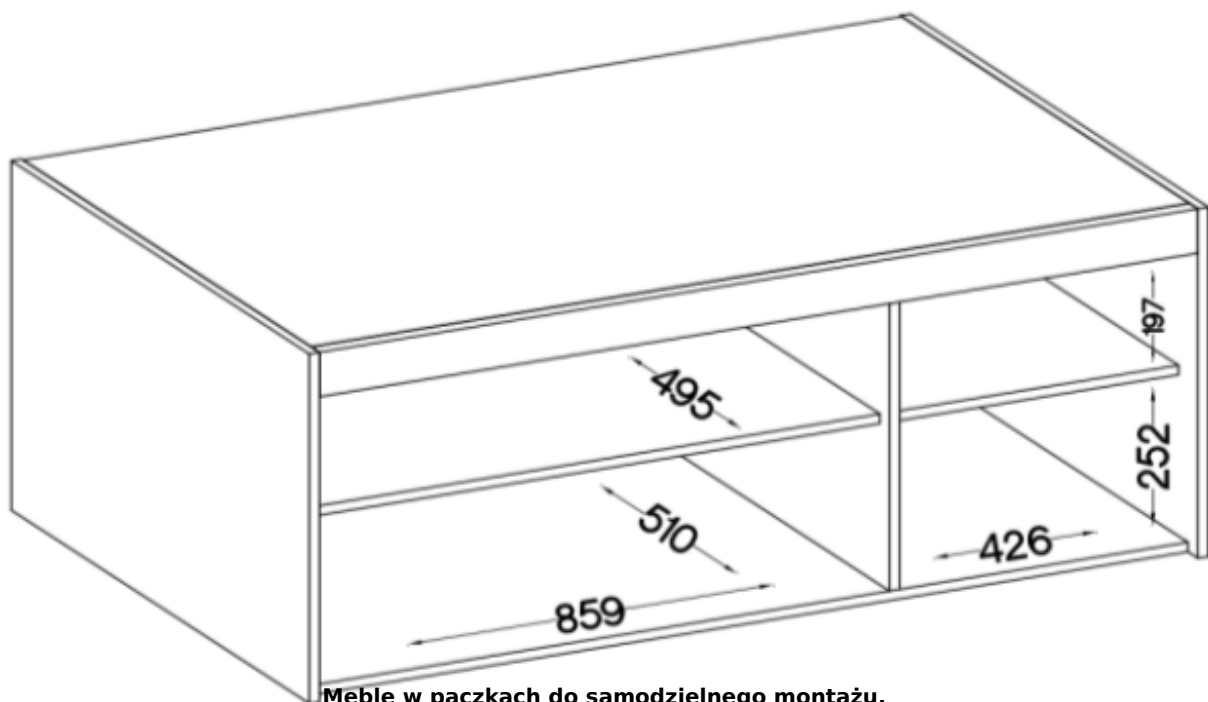

**Meble w paczkach do samodzielnego montażu.
Do każdego produktu dołączona jest przejrzysta instrukcja montażu
oraz wyposażenie niezbędne do jego zmontowania.**

Produkt posiada dodatkowe opcje:

Nadstawka: NIE (- 403 zł), TAK