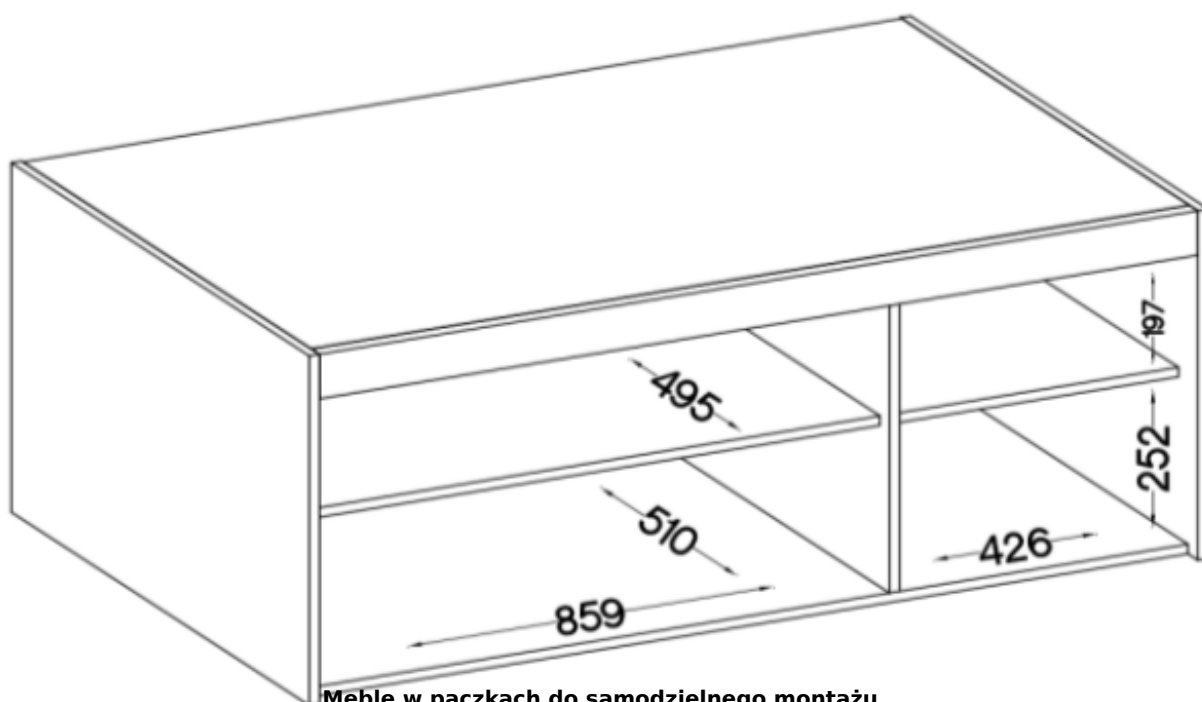

**Meble w paczkach do samodzielnego montażu.
Do każdego produktu dołączona jest przejrzysta instrukcja montażu
oraz wyposażenie niezbędne do jego zmontowania.**

Produkt posiada dodatkowe opcje:

Nadstawka: NIE (- 403 zł), TAK