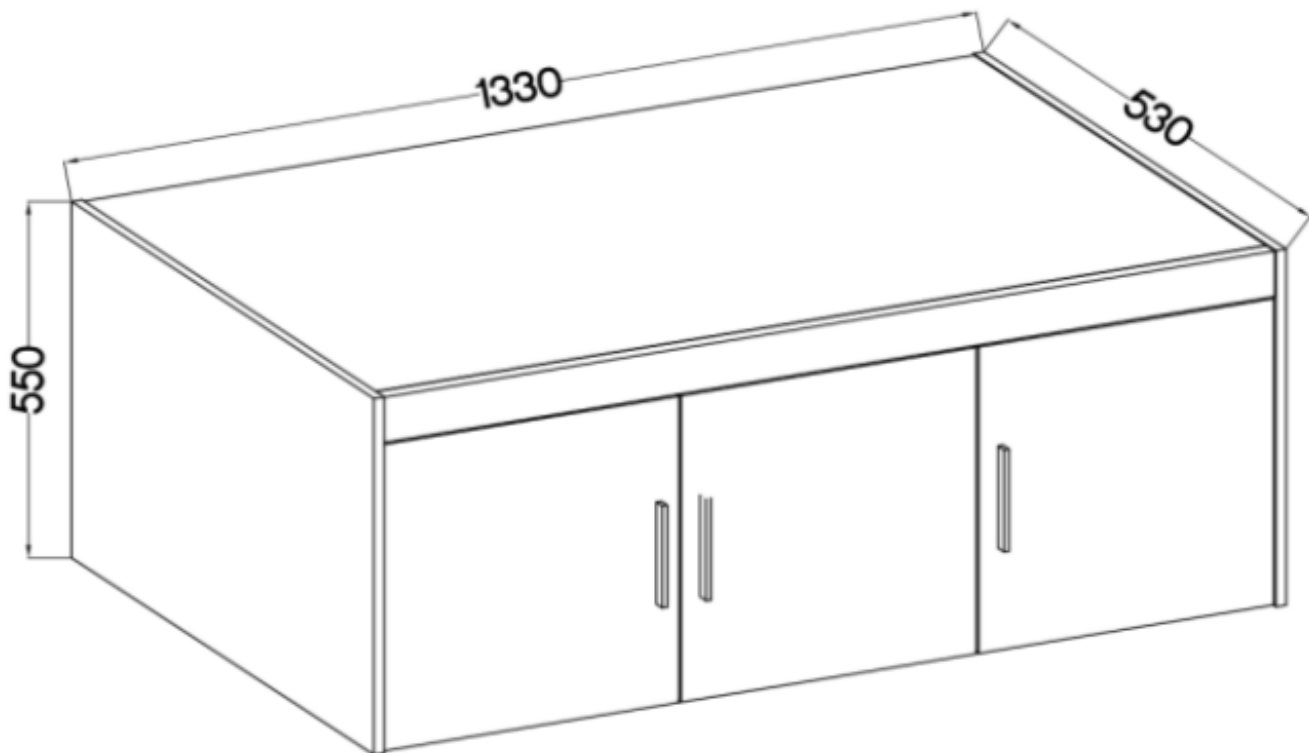

**Meble w paczkach do samodzielnego montażu.
Do każdego produktu dołączona jest przejrzysta instrukcja montażu
oraz wyposażenie niezbędne do jego zmontowania.**

Produkt posiada dodatkowe opcje:

Nadstawka: NIE (- 403 zł), TAK