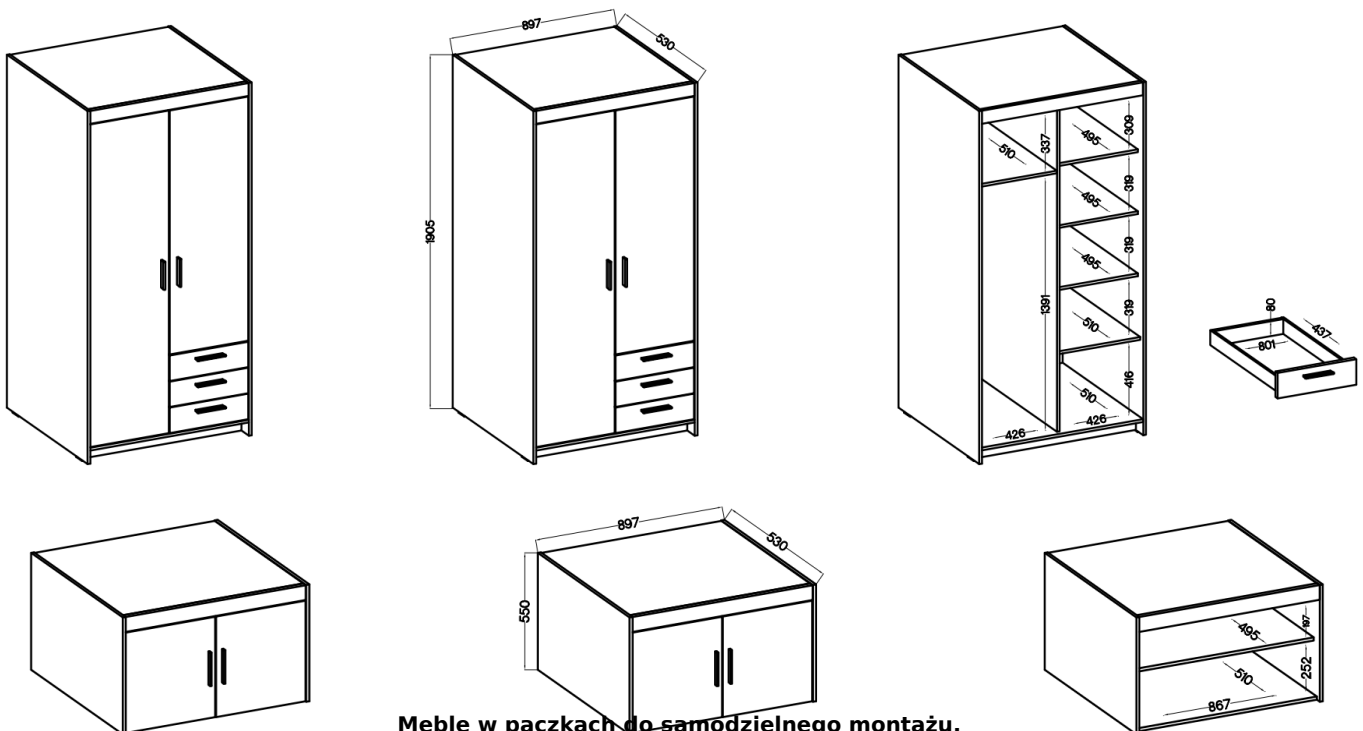

Główne cechy :

- meble wykonane z płyty laminowanej 15 mm
- obrzeża korpusu oraz frontu: melamina
- nogi: ślizgi w kolorze czarnym
- uchwyty: tworzywo sztuczne (rozstaw 128 mm)
- szuflady: prowadnice kulkowe

Specyfikacja bryły:

- szerokość: **89,7 cm**
- wysokość: **190,5 + 55 cm**
- głębokość: **53 cm**
- ilość półek: **6**
- ilość drzwi: **2**
- ilość szuflad: **3**
- drążek na wieszaki: **tak**
- kolor : **biały / dąb sonoma / dąb lefkas / dąb olejowany / beż piaskowy**

Szczegółowe wymiary:

**Meble w paczkach do samodzielnego montażu.
Do każdego produktu dołączona jest przejrzysta instrukcja montażu
oraz wyposażenie niezbędne do jego zmontowania.**

Produkt posiada dodatkowe opcje:

Nadstawka: NIE (- 261 zł), TAK

Kolor szafy: BEŻ PIASKOWY , BIAŁY , DĄB LEFKAS , DĄB OLEJOWANY , DĄB SONOMA