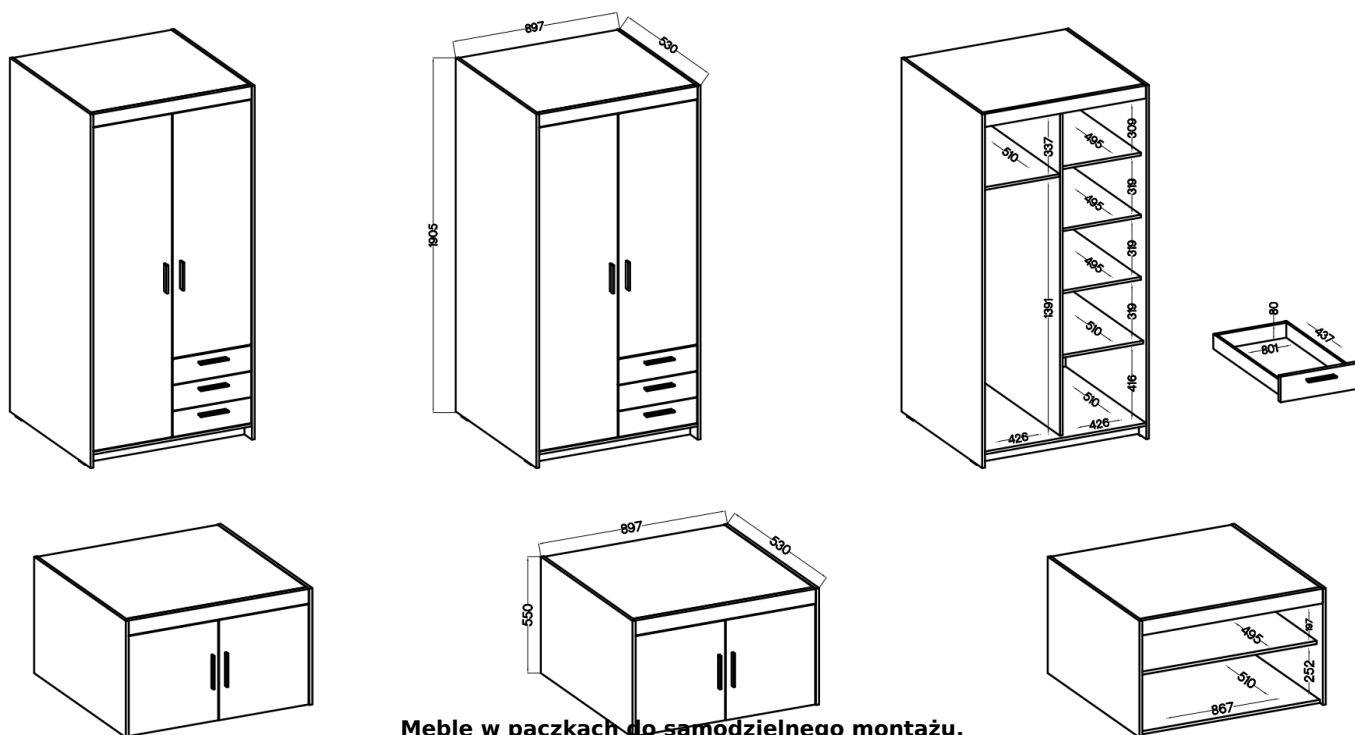

Opis produktu

Szafa TRINO

Szukasz eleganckiej i funkcjonalnej szafy do swojej sypialni, przedpokoju, salonu czy pokoju dziecka? Mebel z serii TRINO będzie doskonałym wyborem! Szafy dostępne w różnych szerokościach, kolorach oraz konfiguracjach wnętrza. Dodatkowo do każdej szafy można dokupić nadstawkę co sprawia że zyskujesz dodatkową przestrzeń do przechowywania rzeczy. Garderoba Trino to nie tylko praktyczne rozwiązanie, ale także stylowy element wystroju wnętrza. Nada nowoczesny i elegancki wygląd dzięki trzem modnym kolorom do wyboru: biały, dąb sonoma oraz dąb lefkas. Dostępne już teraz w atrakcyjnej cenie ! Meble wykonane z wysokiej jakości płyty 15 mm, korpus oraz front oklejony obrzeżem melamina. Produkt w 100 % polski.

Główne cechy :

- meble wykonane z płyty laminowanej 15 mm
- obrzeża korpusu oraz frontu: melamina
- nogi: ślizgi w kolorze czarnym
- uchwyty: tworzywo sztuczne (rozstaw 128 mm)
- szuflady: prowadnice kulkowe

Specyfikacja bryły:

- szerokość: **89,7 cm**

- wysokość: **190,5 + 55 cm**
- głębokość: **53 cm**
- ilość półek: **6**
- ilość drzwi: **2**
- ilość szuflad: **3**
- drążek na wieszaki: **tak**
- kolor : **biały / dąb sonoma / dąb lefkas**

Szczegółowe wymiary:

**Meble w paczkach do samodzielnego montażu.
Do każdego produktu dołączona jest przejrzysta instrukcja montażu
oraz wyposażenie niezbędne do jego zmontowania.**

Produkt posiada dodatkowe opcje: