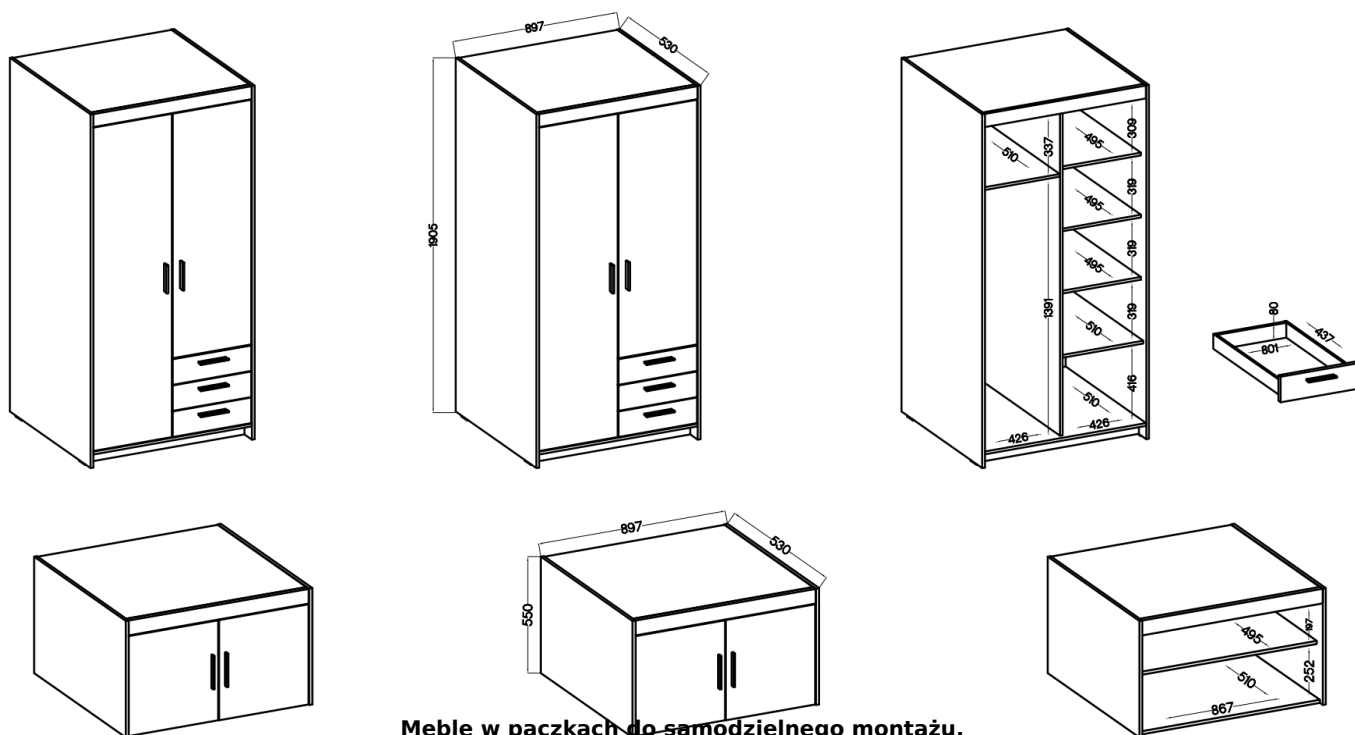

- wysokość: **190,5 + 55 cm**
- głębokość: **53 cm**
- ilość półek: **6**
- ilość drzwi: **2**
- ilość szuflad: **3**
- drążek na wieszaki: **tak**
- kolor : **biały / dąb sonoma / dąb lefkas**

Szczegółowe wymiary:

**Meble w paczkach do samodzielnego montażu.
Do każdego produktu dołączona jest przejrzysta instrukcja montażu
oraz wyposażenie niezbędne do jego zmontowania.**

Produkt posiada dodatkowe opcje:

Nadstawka: NIE (- 261 zł), TAK

Kolor szafy: BIAŁY , DĄB LEFKAS , DĄB SONOMA