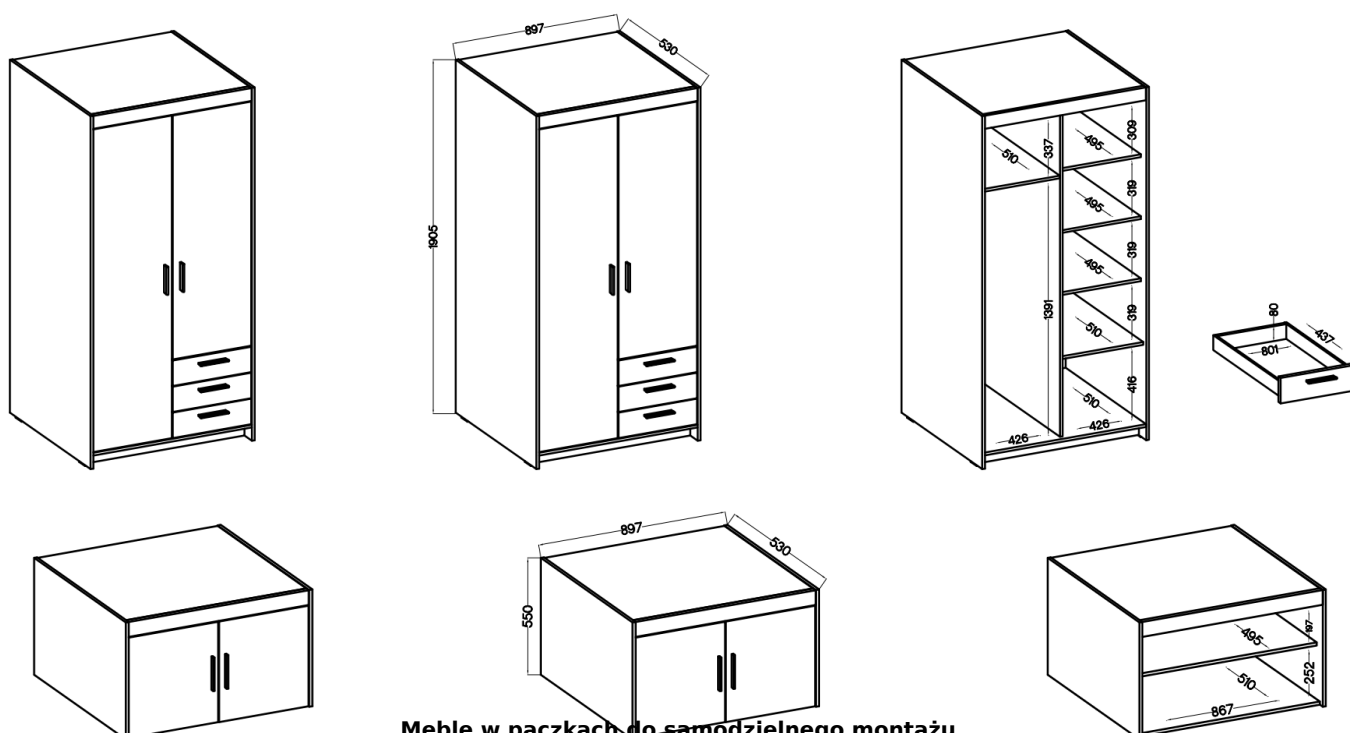

Główne cechy :

- meble wykonane z płyty laminowanej 15 mm
- obrzeża korpusu oraz frontu: melamina
- nogi: ślizgi w kolorze czarnym
- uchwyty: tworzywo sztuczne (rozstaw 128 mm)
- szuflady: prowadnice kulkowe

Specyfikacja bryły:

- szerokość: **89,7 cm**
- wysokość: **190,5 + 55 cm**
- głębokość: **53 cm**
- ilość półek: **6**
- ilość drzwi: **2**
- ilość szuflad: **3**
- drążek na wieszaki: **tak**
- kolor : **biały / dąb sonoma / dąb lefkas / dąb olejowany / beż piaskowy**

Szczegółowe wymiary:

**Meble w paczkach do samodzielnego montażu.
Do każdego produktu dołączona jest przejrzysta instrukcja montażu
oraz wyposażenie niezbędne do jego zmontowania.**

Produkt posiada dodatkowe opcje:

Nadstawka: NIE (- 261 zł), TAK

Kolor szafy: BEŻ PIASKOWY , BIAŁY , DĄB LEFKAS , DĄB OLEJOWANY , DĄB SONOMA