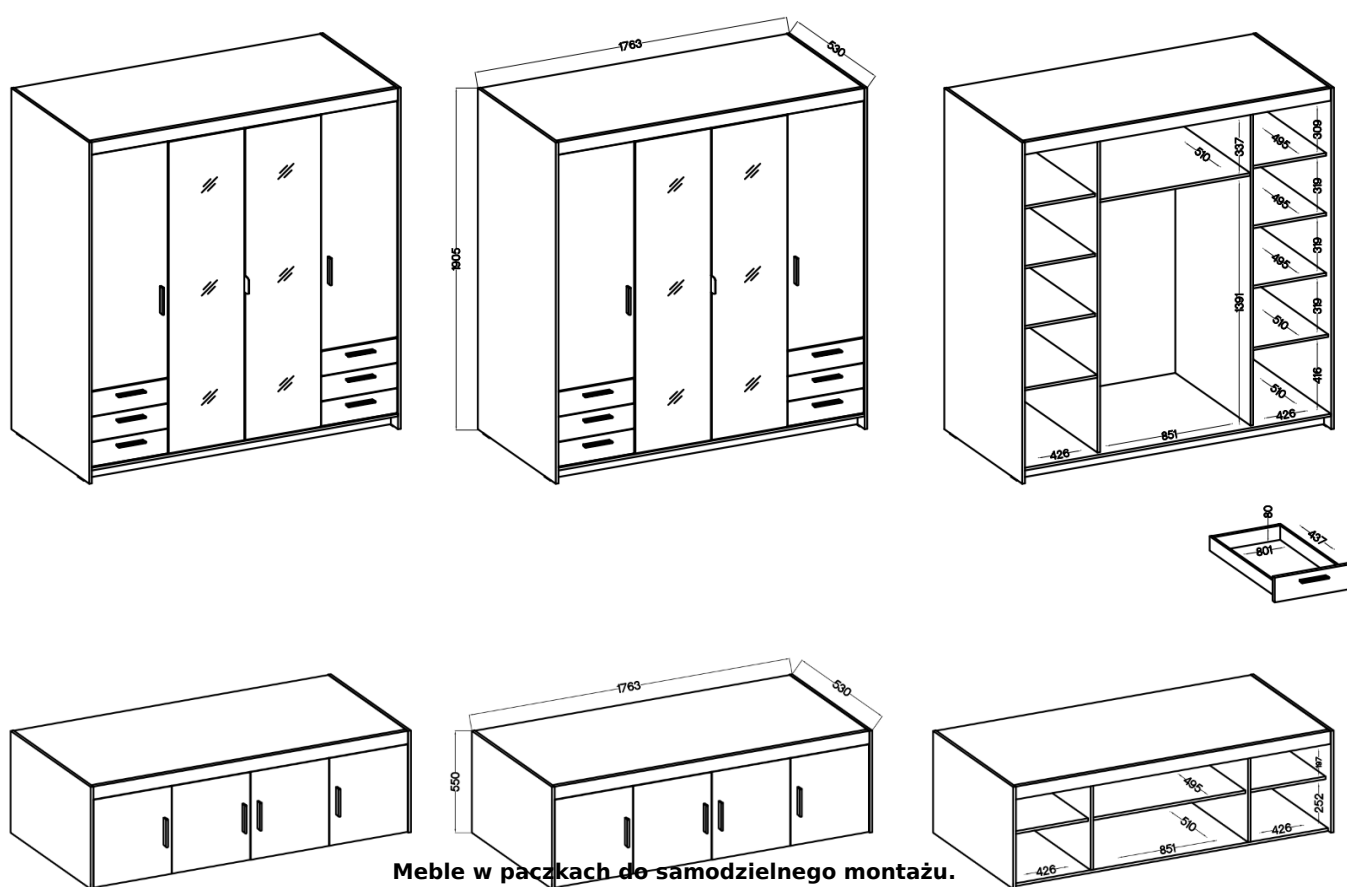

Opis produktu

Szafa TRINO

Szukasz eleganckiej i funkcjonalnej szafy do swojej sypialni, przedpokoju, salonu czy pokoju dziecka? Mebel z serii TRINO będzie doskonałym wyborem! Szafy dostępne w różnych szerokościach, kolorach oraz konfiguracjach wnętrza. Dodatkowo do każdej szafy można dokupić nadstawkę co sprawia że zyskujesz dodatkową przestrzeń do przechowywania rzeczy. Garderoba Trino to nie tylko praktyczne rozwiązanie, ale także stylowy element wystroju wnętrza. Nada nowoczesny i elegancki wygląd dzięki trzem modnym kolorom do wyboru: biały, dąb sonoma oraz dąb lefkas. Dostępne już teraz w atrakcyjnej cenie ! Meble wykonane z wysokiej jakości płyty 15 mm, korpus oraz front oklejony obrzeżem melamina. Produkt w 100 % polski.

Główne cechy :

- meble wykonane z płyty laminowanej 15 mm
- obrzeża korpusu oraz frontu: melamina
- nogi: ślizgi w kolorze czarnym
- uchwyty: tworzywo sztuczne (rozstaw 128 mm)

- szuflady: prowadnice kulkowe

Specyfikacja bryły:

- szerokość: **176,3 cm**
- wysokość: **190,5 + 55 cm**
- głębokość: **53 cm**
- ilość półek: **9**
- ilość drzwi: **4**
- ilość szuflad: **6**
- lustro: **tak**
- drążek na wieszaki: **tak**
- kolor : **biały / dąb sonoma / dąb lefkas**

Szczegółowe wymiary:

Mebel w paczkach do samodzielnego montażu.
Do każdego produktu dołączona jest przejrzysta instrukcja montażu
oraz wyposażenie niezbędne do jego zmontowania.

Produkt posiada dodatkowe opcje: