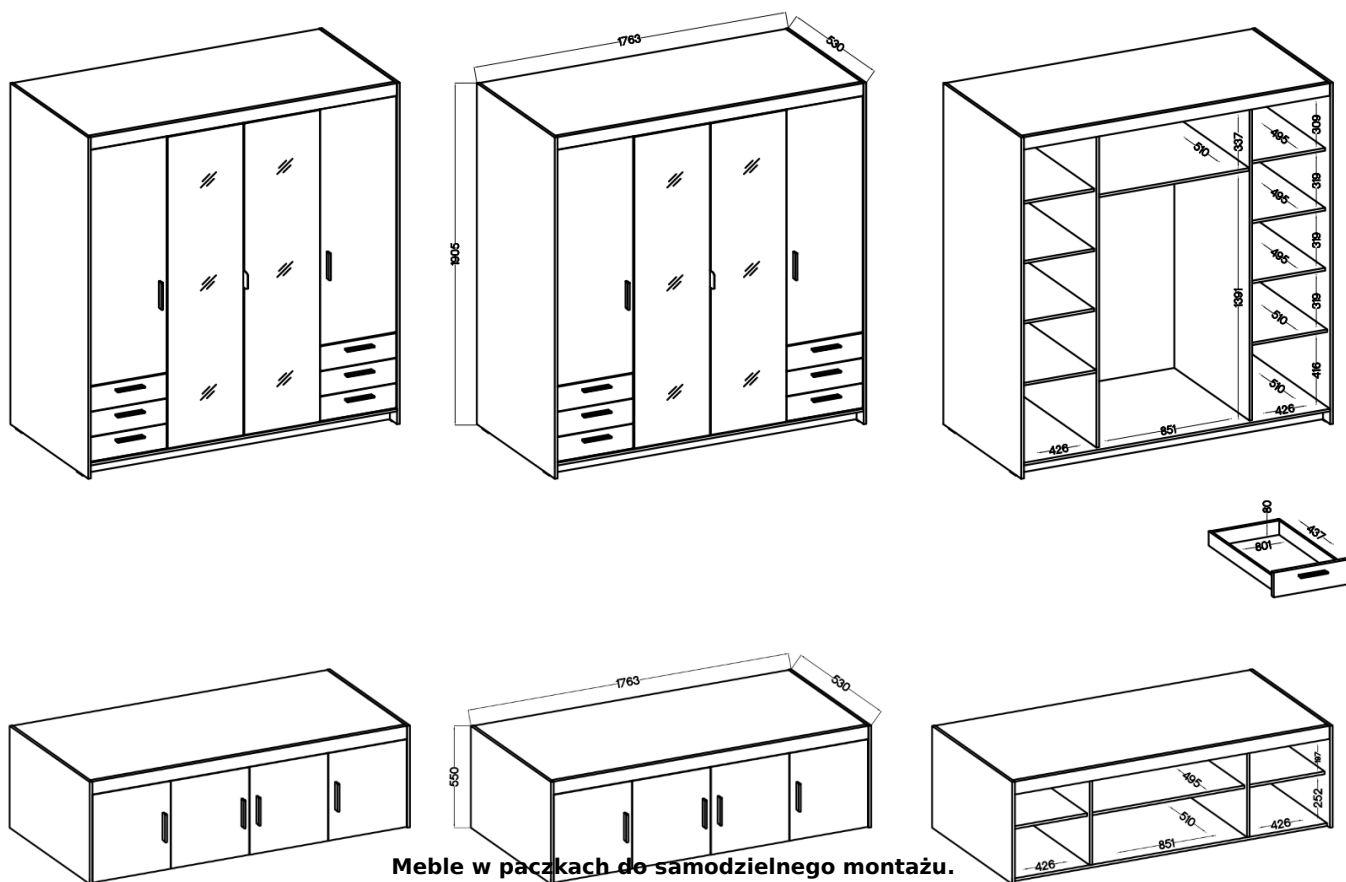

Szczegółowe wymiary:

**Meble w paczkach do samodzielnego montażu.
Do każdego produktu dołączona jest przejrzysta instrukcja montażu
oraz wyposażenie niezbędne do jego zmontowania.**

Produkt posiada dodatkowe opcje:

Nadstawka: NIE (- 515 zł), TAK

Kolor szafy: BEŻ PIASKOWY , BIAŁY , DĄB LEFKAS , DĄB OLEJOWANY , DĄB SONOMA