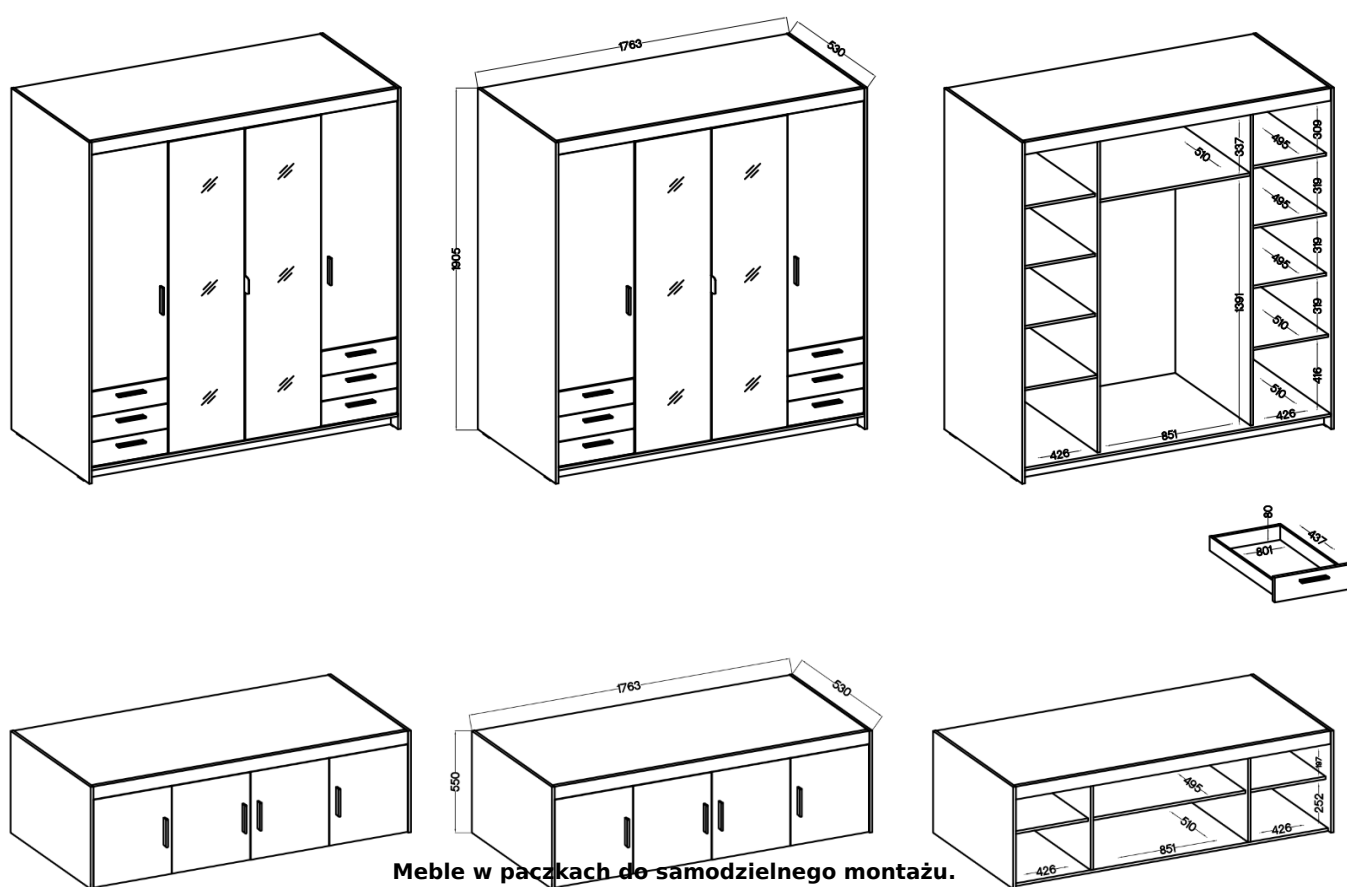

Opis produktu

Szafa TRINO

Szukasz eleganckiej i funkcjonalnej szafy do swojej sypialni, przedpokoju, salonu czy pokoju dziecka? Mebel z serii TRINO będzie doskonałym wyborem! Szafy dostępne w różnych szerokościach, kolorach oraz konfiguracjach wnętrza. Dodatkowo do każdej szafy można dokupić nadstawkę co sprawia że zyskujesz dodatkową przestrzeń do przechowywania rzeczy. Garderoba Trino to nie tylko praktyczne rozwiązanie, ale także stylowy element wystroju wnętrza. Nada nowoczesny i elegancki wygląd dzięki trzem modnym kolorom do wyboru: biały, dąb sonoma oraz dąb lefkas. Dostępne już teraz w atrakcyjnej cenie ! Meble wykonane z wysokiej jakości płyty 15 mm, korpus oraz front oklejony obrzeżem melamina. Produkt w 100 % polski.

Główne cechy :

- meble wykonane z płyty laminowanej 15 mm
- obrzeża korpusu oraz frontu: melamina
- nogi: ślizgi w kolorze czarnym
- uchwyty: tworzywo sztuczne (rozstaw 128 mm)

- szuflady: prowadnice kulkowe

Specyfikacja bryły:

- szerokość: **176,3 cm**
- wysokość: **190,5 + 55 cm**
- głębokość: **53 cm**
- ilość półek: **9**
- ilość drzwi: **4**
- ilość szuflad: **6**
- lustro: **tak**
- drążek na wieszaki: **tak**
- kolor : **biały / dąb sonoma / dąb lefkas**

Szczegółowe wymiary:

**Mebel w paczkach do samodzielnego montażu.
Do każdego produktu dołączona jest przejrzysta instrukcja montażu
oraz wyposażenie niezbędne do jego zmontowania.**

Produkt posiada dodatkowe opcje: