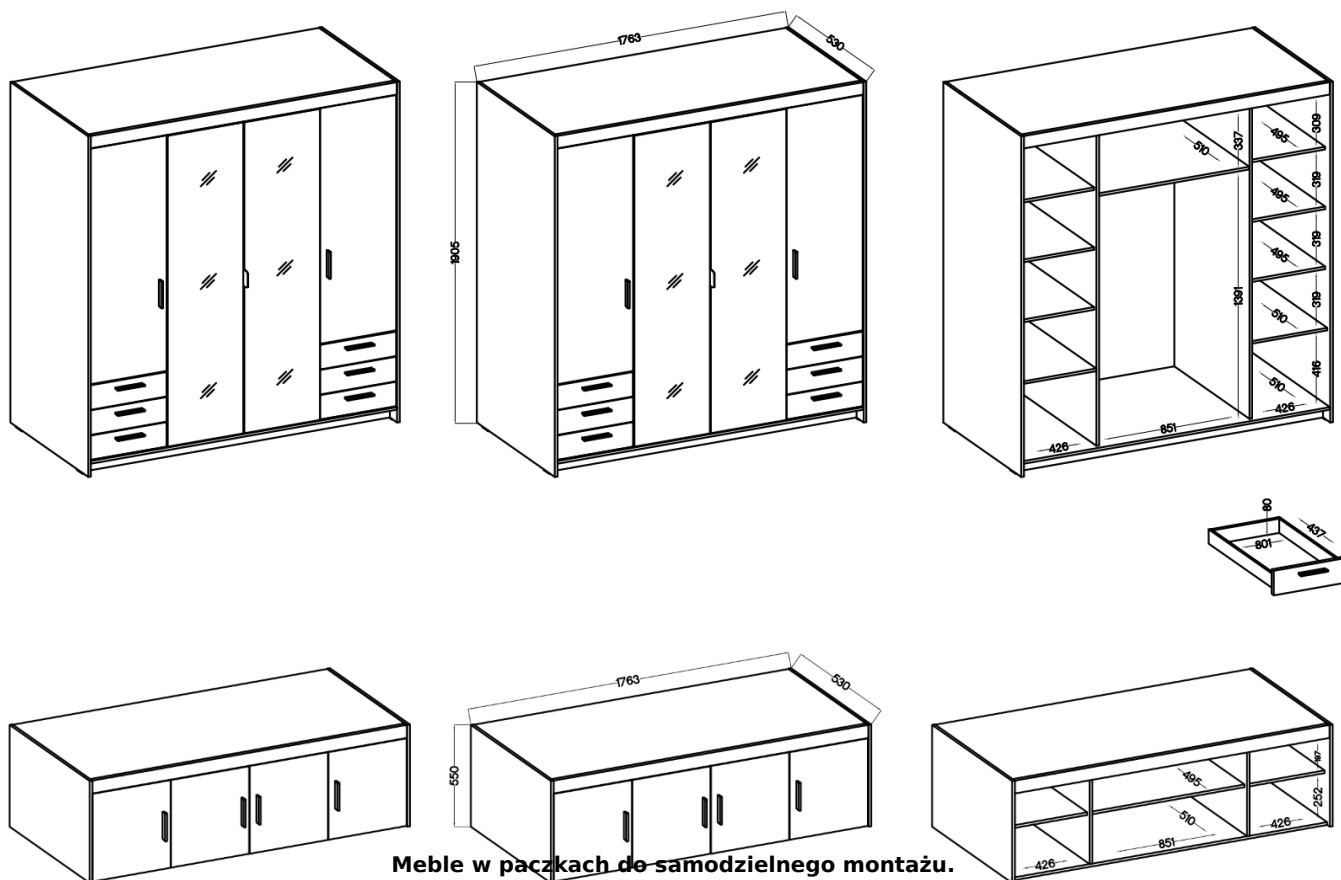

Specyfikacja bryły:

- szerokość: **176,3 cm**
- wysokość: **190,5 + 55 cm**
- głębokość: **53 cm**
- ilość półek: **9**
- ilość drzwi: **4**
- ilość szuflad: **6**
- lustro: **tak**
- drążek na wieszaki: **tak**
- kolor : **biały / dąb sonoma / dąb lefkas**

Szczegółowe wymiary:

**Meble w paczkach do samodzielnego montażu.
Do każdego produktu dołączona jest przejrzysta instrukcja montażu**

oraz wyposażenie niezbędne do jego zmontowania.

Produkt posiada dodatkowe opcje:

Nadstawka: NIE (- 515 zł), TAK

Kolor szafy: BIAŁY , DĄB LEFKAS , DĄB SONOMA