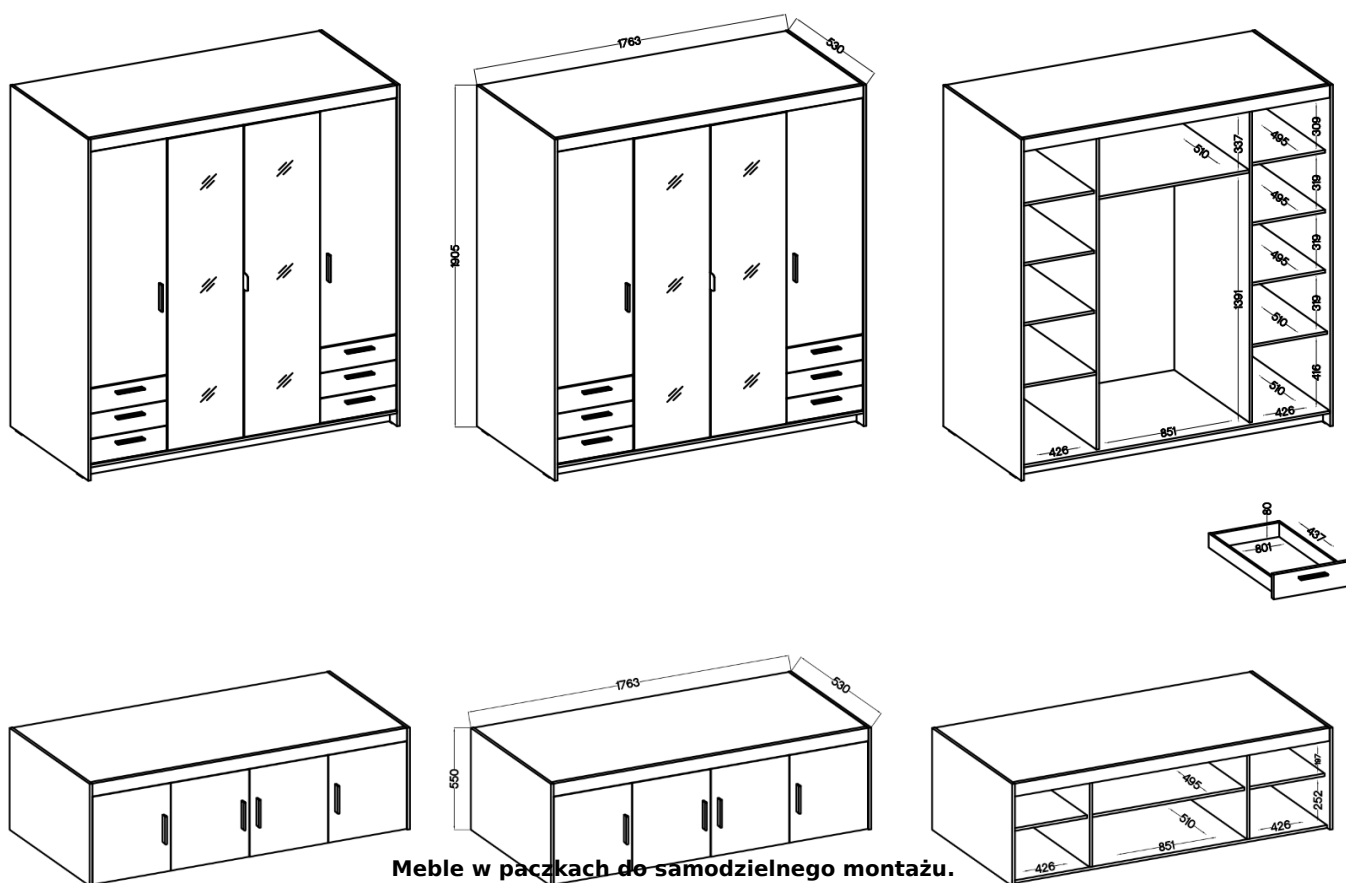

dzięki trzem modnym kolorom do wyboru: biały, dąb sonoma oraz dąb lefkas. Dostępne już teraz w atrakcyjnej cenie !
Meble wykonane z wysokiej jakości płyty 15 mm, korpus oraz front oklejony obrzeżem melamina. Produkt w 100 % polski.

Główne cechy :

- meble wykonane z płyty laminowanej 15 mm
- obrzeża korpusu oraz frontu: melamina
- nogi: ślizgi w kolorze czarnym
- uchwyty: tworzywo sztuczne (rozstaw 128 mm)
- szuflady: prowadnice kulkowe

Specyfikacja bryły:

- szerokość: **176,3 cm**
- wysokość: **190,5 + 55 cm**
- głębokość: **53 cm**
- ilość półek: **9**
- ilość drzwi: **4**
- ilość szuflad: **6**
- lustro: **tak**
- drążek na wieszaki: **tak**
- kolor : **biały / dąb sonoma / dąb lefkas / dąb olejowany / beż piaskowy**

Szczegółowe wymiary:

**Meble w paczkach do samodzielnego montażu.
Do każdego produktu dołączona jest przejrzysta instrukcja montażu**

oraz wyposażenie niezbędne do jego zmontowania.