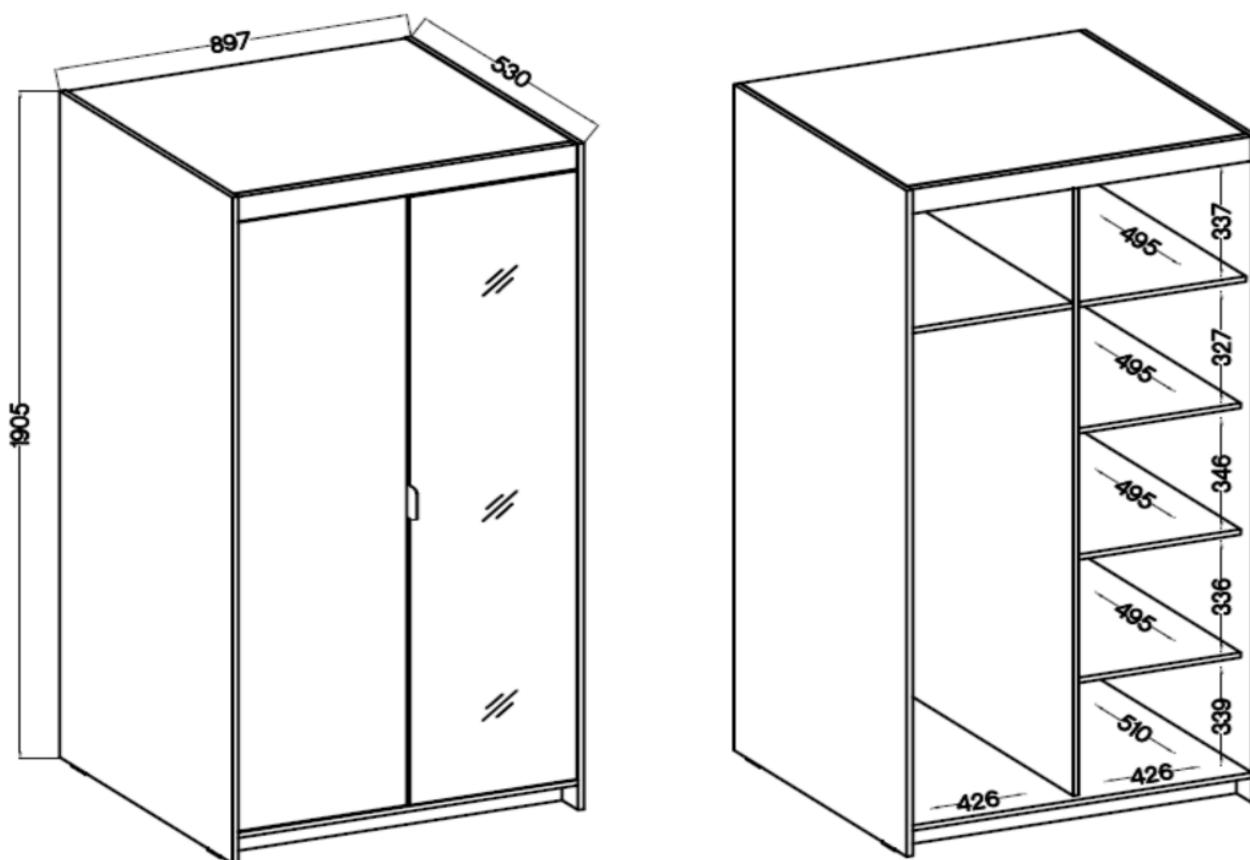

każdej szafy można dokupić nadstawkę co sprawia że zyskujesz dodatkową przestrzeń do przechowywania rzeczy. Garderoba Trino to nie tylko praktyczne rozwiązanie, ale także stylowy element wystroju wnętrza. Nada nowoczesny i elegancki wygląd dzięki trzem modnym kolorom do wyboru: biały, dąb sonoma oraz dąb lefkas. Dostępne już teraz w atrakcyjnej cenie !
Meble wykonane z wysokiej jakości płyty 15 mm, korpus oraz front oklejony obrzeżem melamina. Produkt w 100 % polski.

Główne cechy :

- meble wykonane z płyty laminowanej 15 mm
- obrzeża korpusu oraz frontu: melamina
- nogi: ślizgi w kolorze czarnym
- uchwyty: tworzywo sztuczne (rozstaw 128 mm)
- szuflady: prowadnice kulkowe

Specyfikacja bryły:

- szerokość: **89,7 cm**
- wysokość: **190,5 + 55 cm**
- głębokość: **53 cm**
- ilość półek: **5**
- ilość drzwi: **2**
- drążek na wieszaki: **tak**
- lustro: **tak**
- kolor : **biały / dąb sonoma / dąb lefkas / dąb olejowany / beż piaskowy**

Szczegółowe wymiary:

**Meble w paczkach do samodzielnego montażu.
Do każdego produktu dołączona jest przejrzysta instrukcja montażu
oraz wyposażenie niezbędne do jego zmontowania.**