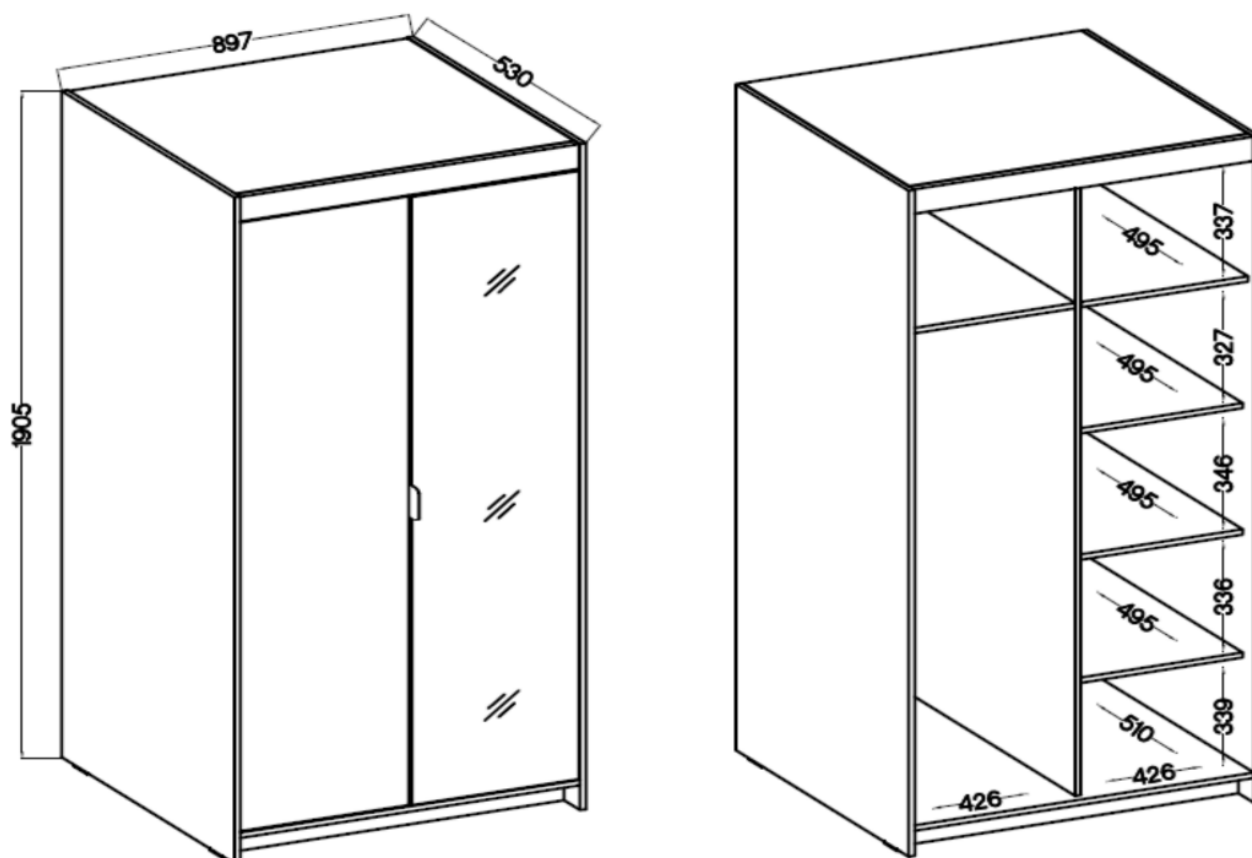

Opis produktu

Szafy TRINO

Szukasz eleganckiej i funkcjonalnej szafy do swojej sypialni, przedpokoju, salonu czy pokoju dziecka? Mebel z serii trino będzie doskonałym wyborem! Szafy dostępne w różnych szerokościach, kolorach oraz konfiguracjach wnętrza. Dodatkowo do każdej szafy można dokupić nadstawkę co sprawia że zyskujesz dodatkową przestrzeń do przechowywania rzeczy. Garderoba Trino to nie tylko praktyczne rozwiązanie, ale także stylowy element wystroju wnętrza. Nada nowoczesny i elegancki wygląd dzięki trzem modnym kolorom do wyboru: biały, dąb sonoma oraz dąb lefkas. Dostępne już teraz w atrakcyjnej cenie ! Meble wykonane z wysokiej jakości płyty 15 mm, korpus oraz front oklejony obrzeżem melamina. Produkt w 100 % polski.

Główne cechy :

- meble wykonane z płyty laminowanej 15 mm
- obrzeża korpusu oraz frontu: melamina
- nogi: ślizgi w kolorze czarnym
- uchwyty: tworzywo sztuczne (rozstaw 128 mm)
- szuflady: prowadnice kulkowe

Specyfikacja bryły:

- szerokość: **89,7 cm**
- wysokość: **190,5 + 55 cm**

- głębokość: **53 cm**
- ilość półek: **5**
- ilość drzwi: **2**
- drążek na wieszaki: **tak**
- lustro: **tak**
- kolor : **biały / dąb sonoma / dąb lefkas**

Szczegółowe wymiary:

**Mebłe w paczkach do samodzielnego montażu.
Do każdego produktu dołączona jest przejrzysta instrukcja montażu
oraz wyposażenie niezbędne do jego zmontowania.**

Produkt posiada dodatkowe opcje: