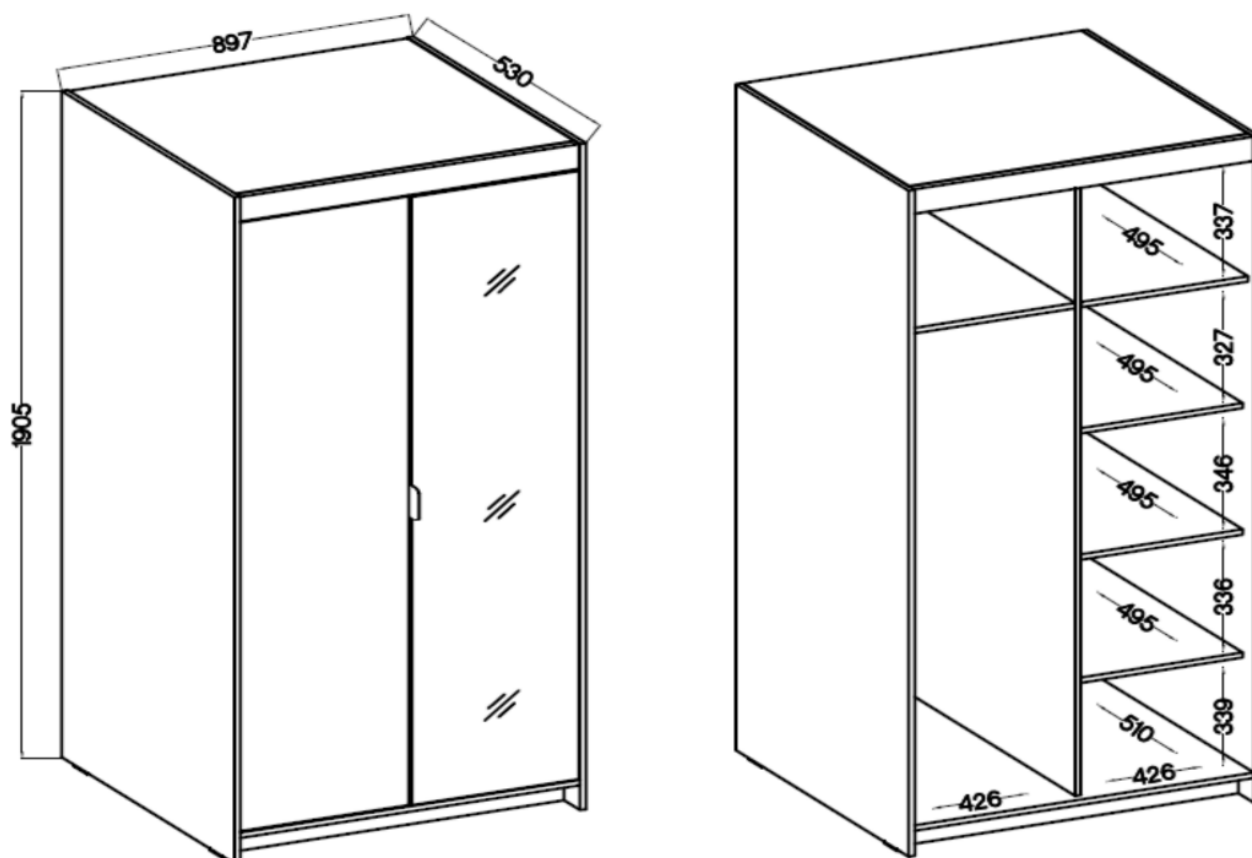

Opis produktu

Szafy TRINO

Szukasz eleganckiej i funkcjonalnej szafy do swojej sypialni, przedpokoju, salonu czy pokoju dziecka? Mebel z serii trino będzie doskonałym wyborem! Szafy dostępne w różnych szerokościach, kolorach oraz konfiguracjach wnętrza. Dodatkowo do każdej szafy można dokupić nadstawkę co sprawia że zyskujesz dodatkową przestrzeń do przechowywania rzeczy. Garderoba Trino to nie tylko praktyczne rozwiązanie, ale także stylowy element wystroju wnętrza. Nada nowoczesny i elegancki wygląd dzięki trzem modnym kolorom do wyboru: biały, dąb sonoma oraz dąb lefkas. Dostępne już teraz w atrakcyjnej cenie ! Meble wykonane z wysokiej jakości płyty 15 mm, korpus oraz front oklejony obrzeżem melamina. Produkt w 100 % polski.

Główne cechy :

- meble wykonane z płyty laminowanej 15 mm
- obrzeża korpusu oraz frontu: melamina
- nogi: ślizgi w kolorze czarnym
- uchwyty: tworzywo sztuczne (rozstaw 128 mm)
- szuflady: prowadnice kulkowe

Specyfikacja bryły:

- szerokość: **89,7 cm**
- wysokość: **190,5 + 55 cm**

- głębokość: **53 cm**
- ilość półek: **5**
- ilość drzwi: **2**
- drążek na wieszaki: **tak**
- lustro: **tak**
- kolor : **biały / dąb sonoma / dąb lefkas**

Szczegółowe wymiary:

**Meble w paczkach do samodzielnego montażu.
Do każdego produktu dołączona jest przejrzysta instrukcja montażu
oraz wyposażenie niezbędne do jego zmontowania.**

Produkt posiada dodatkowe opcje: