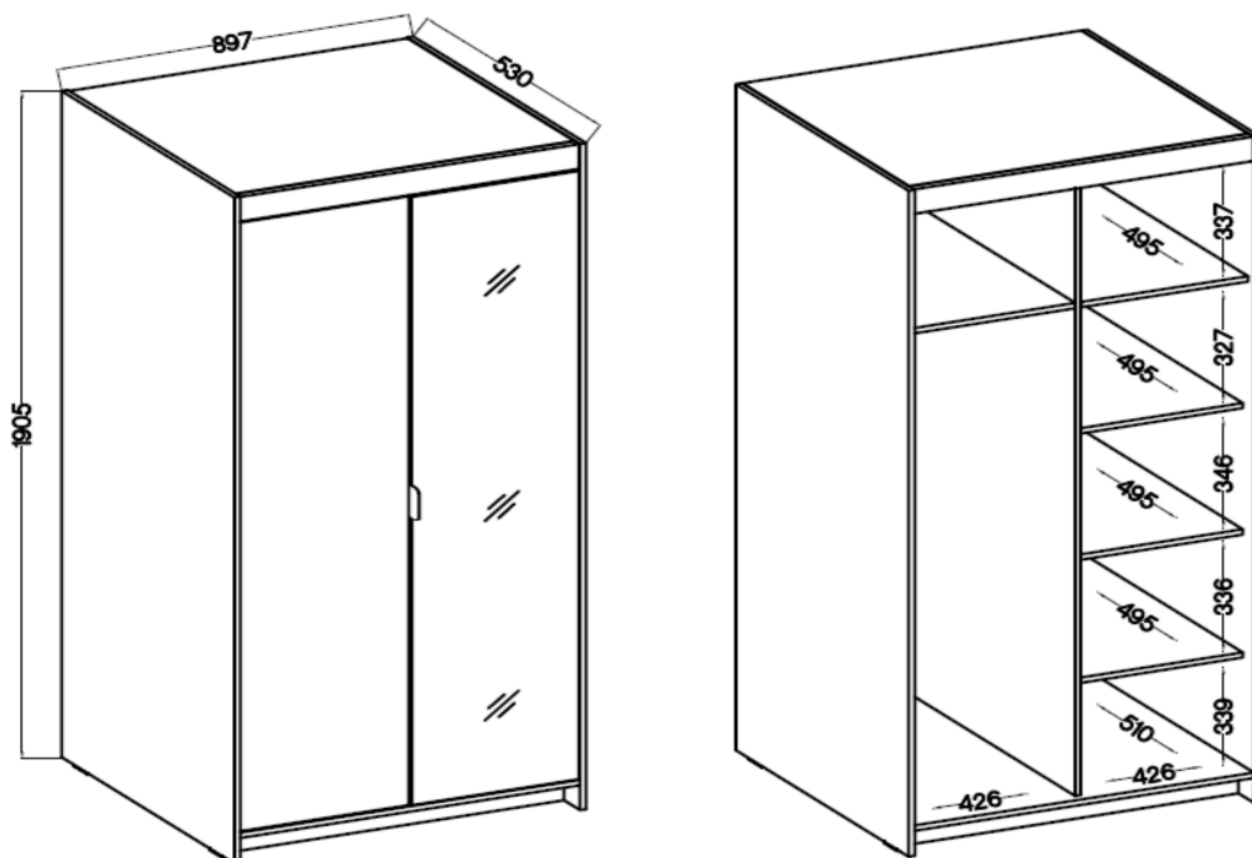

### Szafy TRINO

Szukasz eleganckiej i funkcjonalnej szafy do swojej sypialni, przedpokoju, salonu czy pokoju dziecka? Mebel z serii trino będzie doskonałym wyborem! Szafy dostępne w różnych szerokościach, kolorach oraz konfiguracjach wnętrza. Dodatkowo do każdej szafy można dokupić nadstawkę co sprawia że zyskujesz dodatkową przestrzeń do przechowywania rzeczy. Garderoba Trino to nie tylko praktyczne rozwiązanie, ale także stylowy element wystroju wnętrza. Nada nowoczesny i elegancki wygląd dzięki trzem modnym kolorom do wyboru: biały, dąb sonoma oraz dąb lefkas. Dostępne już teraz w atrakcyjnej cenie ! Meble wykonane z wysokiej jakości płyty 15 mm, korpus oraz front oklejony obrzeżem melamina. Produkt w 100 % polski.

### Główne cechy :

- meble wykonane z płyty laminowanej 15 mm
- obrzeża korpusu oraz frontu: melamina
- nogi: ślizgi w kolorze czarnym
- uchwyty: tworzywo sztuczne (rozstaw 128 mm)
- szuflady: prowadnice kulkowe

### Specyfikacja bryły:

- szerokość: **89,7 cm**
- wysokość: **190,5 + 55 cm**

- głębokość: **53 cm**
- ilość półek: **5**
- ilość drzwi: **2**
- drążek na wieszaki: **tak**
- lustro: **tak**
- kolor : **biały / dąb sonoma / dąb lefkas**

### Szczegółowe wymiary:

**Mebłe w paczkach do samodzielnego montażu.  
Do każdego produktu dołączona jest przejrzysta instrukcja montażu  
oraz wyposażenie niezbędne do jego zmontowania.**