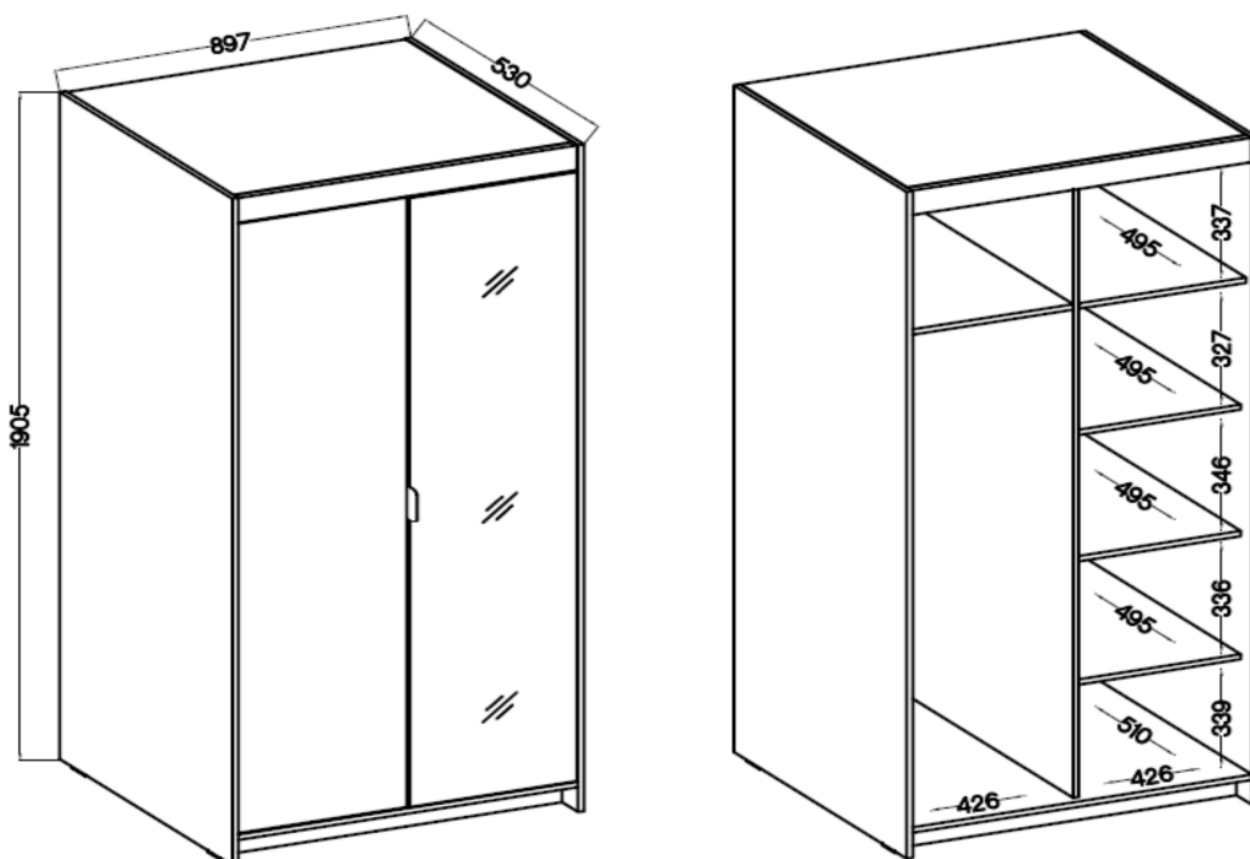

Szukasz eleganckiej i funkcjonalnej szafy do swojej sypialni, przedpokoju, salonu czy pokoju dziecka? Mebel z serii trino będzie doskonałym wyborem! Szafy dostępne w różnych szerokościach, kolorach oraz konfiguracjach wnętrza. Dodatkowo do każdej szafy można dokupić nadstawkę co sprawia że zyskujesz dodatkową przestrzeń do przechowywania rzeczy. Garderoba Trino to nie tylko praktyczne rozwiązanie, ale także stylowy element wystroju wnętrza. Nada nowoczesny i elegancki wygląd dzięki trzem modnym kolorom do wyboru: biały, dąb sonoma oraz dąb lefkas. Dostępne już teraz w atrakcyjnej cenie ! Meble wykonane z wysokiej jakości płyty 15 mm, korpus oraz front oklejony obrzeżem melamina. Produkt w 100 % polski.

Główne cechy :

- meble wykonane z płyty laminowanej 15 mm
- obrzeża korpusu oraz frontu: melamina
- nogi: ślizgi w kolorze czarnym
- uchwyty: tworzywo sztuczne (rozstaw 128 mm)
- szuflady: prowadnice kulkowe

Specyfikacja bryły:

- szerokość: **89,7 cm**
- wysokość: **190,5 + 55 cm**
- głębokość: **53 cm**
- ilość półek: **5**
- ilość drzwi: **2**
- drążek na wieszaki: **tak**
- lustro: **tak**
- kolor : **biały / dąb sonoma / dąb lefkas / dąb olejowany / beż piaskowy**

Szczegółowe wymiary: