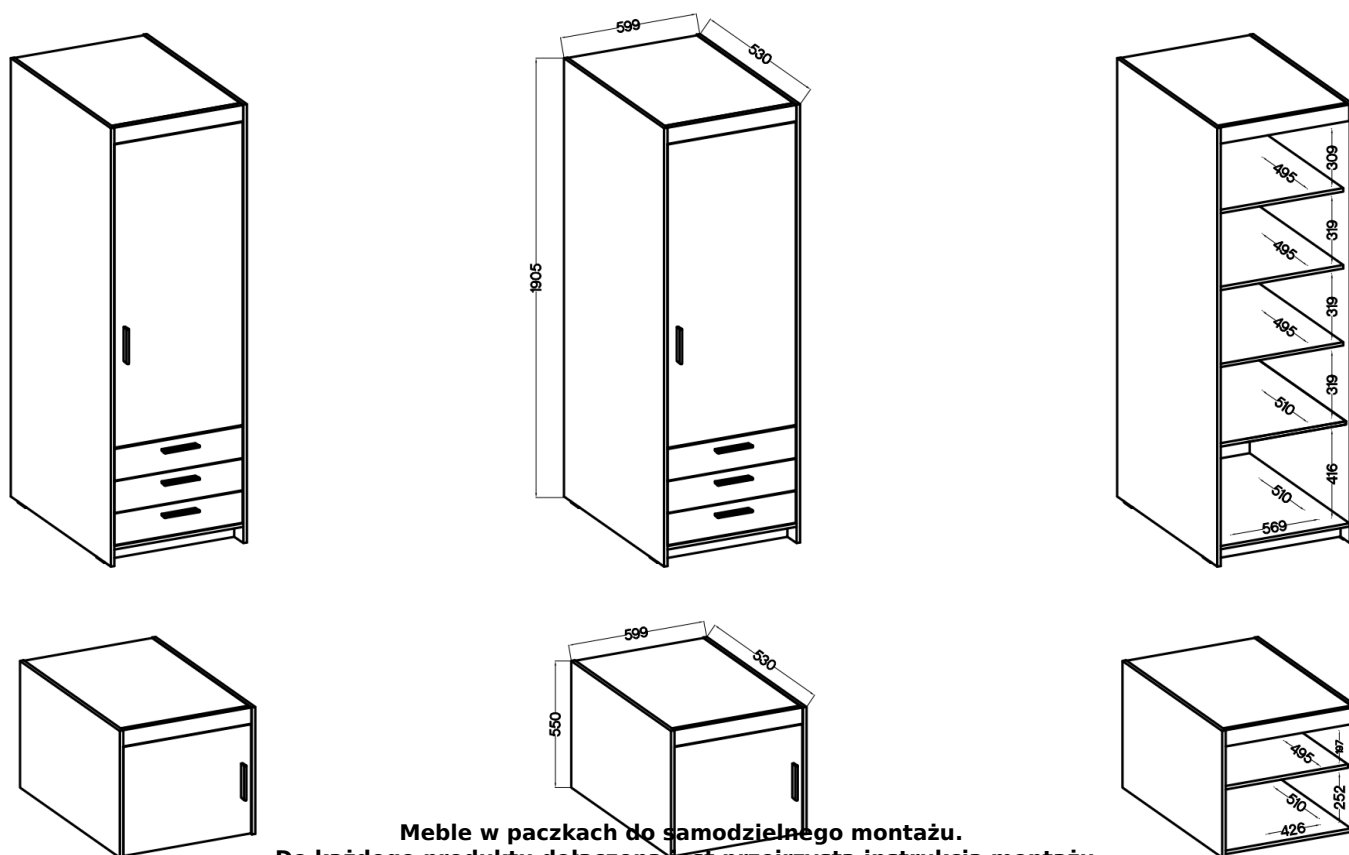

#### Główne cechy:

- meble wykonane z płyty laminowanej 15 mm
- obrzeża korpusu oraz frontu: melamina
- nogi: ślizgi w kolorze czarnym
- uchwyty: tworzywo sztuczne (rozstaw 128 mm)

- szuflady: prowadnice kulkowe

### Specyfikacja bryły:

- szerokość: **59,9 cm**
- wysokość: **190,5 + 55 cm**
- głębokość: **53 cm**
- ilość półek: **4**
- ilość drzwi: **1**
- ilość szuflad: **3**
- kolor : **biały / dąb sonoma / dąb lefkas**

### Szczegółowe wymiary:

**Meble w paczkach do samodzielnego montażu.**  
**Do każdego produktu dołączona jest przejrzysta instrukcja montażu**  
**oraz wyposażenie niezbędne do jego zmontowania.**