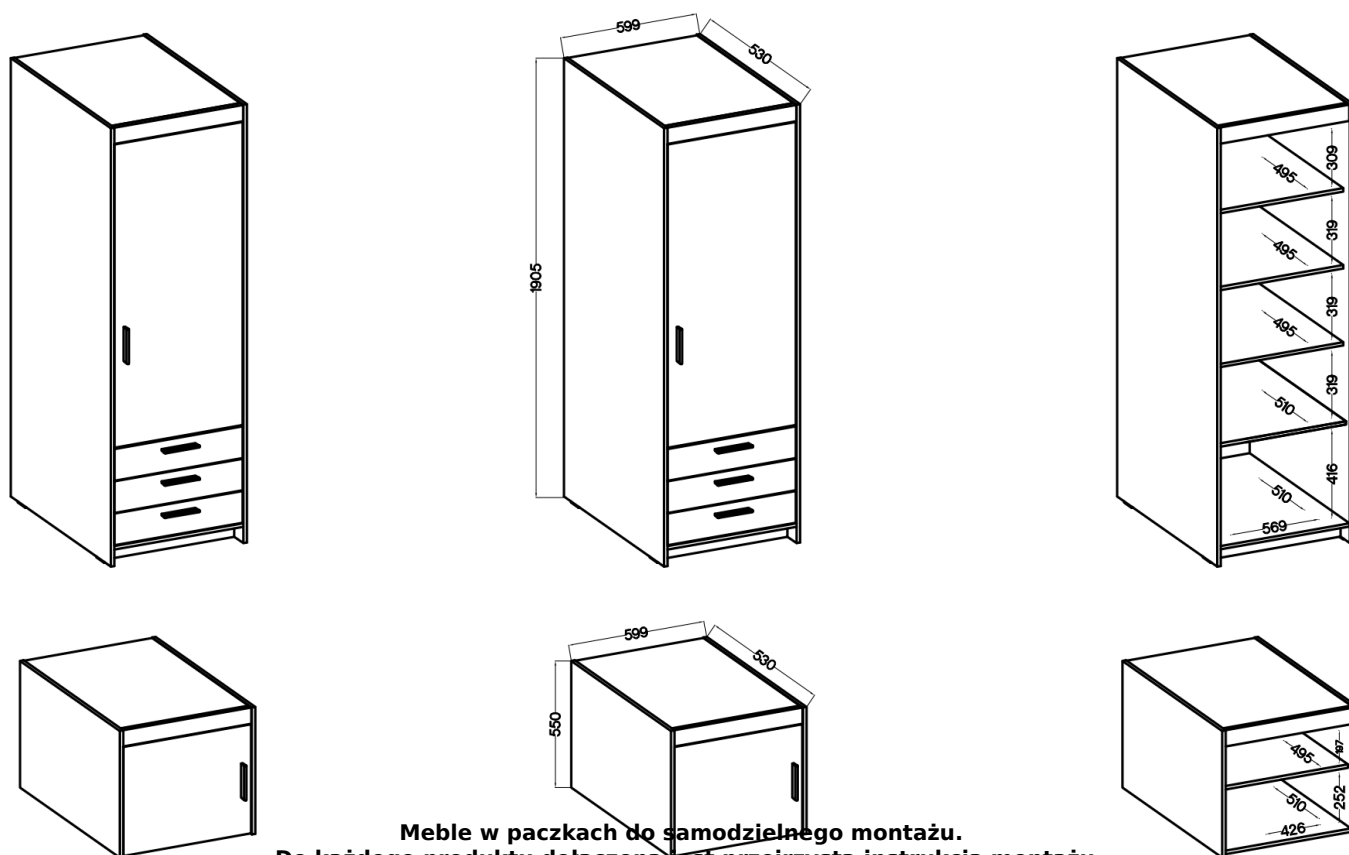

Cena	820 zł
Czas wysyłki	3-7 dni roboczych
Numer katalogowy	3910
Szerokość	59,9 cm
Wysokość	245,5 cm
Głębokość	53 cm

Opis produktu

Szafa TRINO

Szukasz eleganckiej i funkcjonalnej szafy do swojej sypialni, przedpokoju, salonu czy pokoju dziecka? Mebel z serii trino będzie doskonałym wyborem! Szafy dostępne w różnych szerokościach, kolorach oraz konfiguracjach wnętrza. Dodatkowo do każdej szafy można dokupić nadstawkę co sprawia że zyskujesz dodatkową przestrzeń do przechowywania rzeczy. Garderoba Trino to nie tylko praktyczne rozwiązanie, ale także stylowy element wystroju wnętrza. Nada nowoczesny i elegancki wygląd dzięki trzem modnym kolorom do wyboru: biały, dąb sonoma oraz dąb lefkas. Dostępne już teraz w atrakcyjnej cenie ! Meble wykonane z wysokiej jakości płyty 15 mm, korpus oraz front oklejony obrzeżem melamina. Produkt w 100 % polski.

Główne cechy:

- meble wykonane z płyty laminowanej 15 mm
- obrzeża korpusu oraz frontu: melamina
- nogi: ślizgi w kolorze czarnym
- uchwyty: tworzywo sztuczne (rozstaw 128 mm)

- szuflady: prowadnice kulkowe

Specyfikacja bryły:

- szerokość: **59,9 cm**
- wysokość: **190,5 + 55 cm**
- głębokość: **53 cm**
- ilość półek: **4**
- ilość drzwi: **1**
- ilość szuflad: **3**
- kolor : **biały / dąb sonoma / dąb lefkas**

Szczegółowe wymiary:

**Meble w paczkach do samodzielnego montażu.
Do każdego produktu dołączona jest przejrzysta instrukcja montażu
oraz wyposażenie niezbędne do jego zmontowania.**

Produkt posiada dodatkowe opcje: