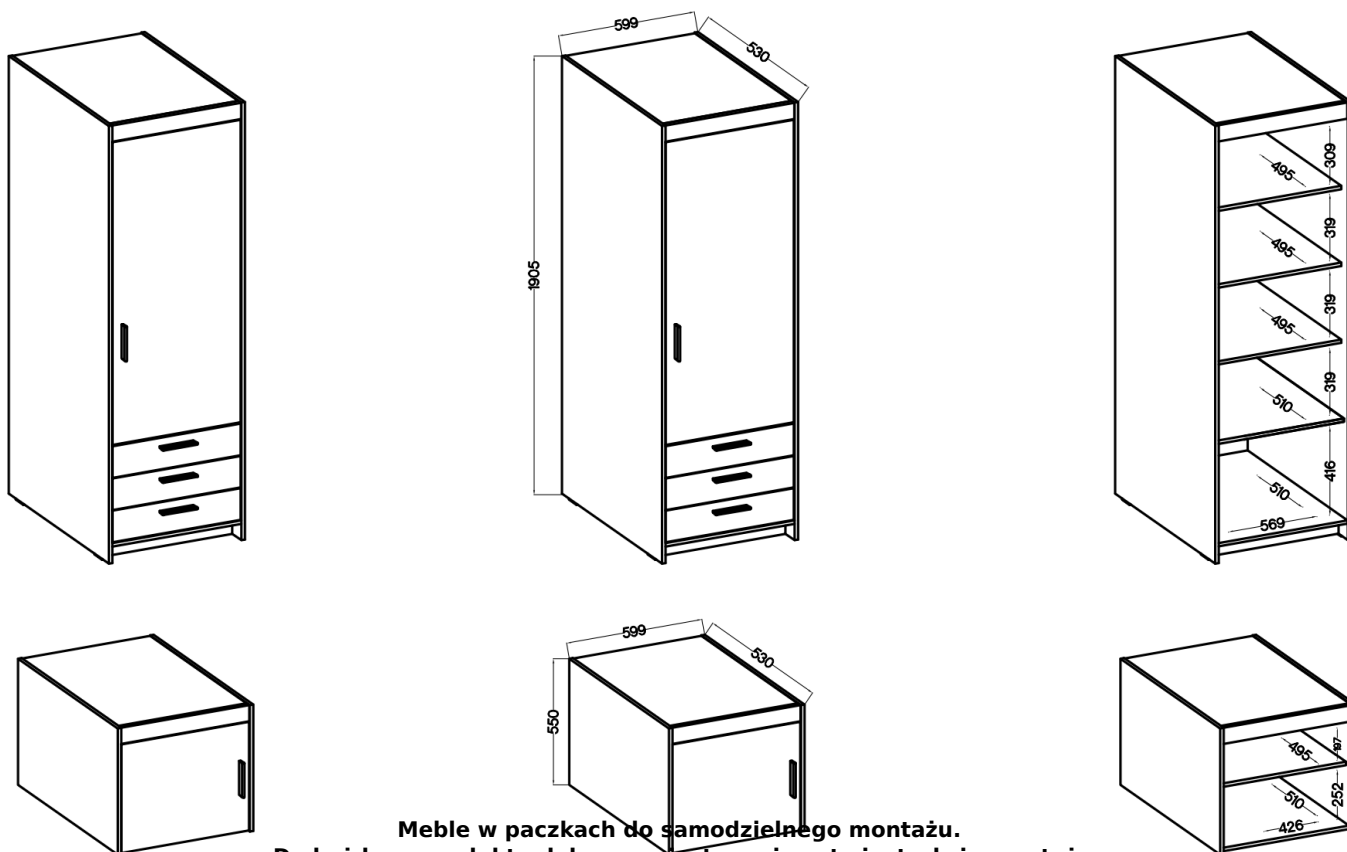

Szafa TRINO

Szukasz eleganckiej i funkcjonalnej szafy do swojej sypialni, przedpokoju, salonu czy pokoju dziecka? Mebel z serii trino będzie doskonałym wyborem! Szafy dostępne w różnych szerokościach, kolorach oraz konfiguracjach wnętrza. Dodatkowo do każdej szafy można dokupić nadstawkę co sprawia że zyskujesz dodatkową przestrzeń do przechowywania rzeczy. Garderoba Trino to nie tylko praktyczne rozwiązanie, ale także stylowy element wystroju wnętrza. Nada nowoczesny i elegancki wygląd dzięki trzem modnym kolorom do wyboru: biały, dąb sonoma, beż piaskowy, dąb olejowny oraz dąb lefkas. Dostępne już teraz w atrakcyjnej cenie !

Meble wykonane z wysokiej jakości płyty 15 mm, korpus oraz front oklejony obrzeżem melamina. Produkt w 100 % polski.

Główne cechy:

- meble wykonane z płyty laminowanej 15 mm
- obrzeża korpusu oraz frontu: melamina
- nogi: ślizgi w kolorze czarnym
- uchwyty: tworzywo sztuczne (rozstaw 128 mm)
- szuflady: prowadnice kulkowe

Specyfikacja bryły:

- szerokość: **59,9 cm**
- wysokość: **190,5 + 55 cm**
- głębokość: **53 cm**
- ilość półek: **4**
- ilość drzwi: **1**
- ilość szuflad: **3**
- kolor : **biały / dąb sonoma / dąb lefkas / beż piaskowy / dąb olejowany**

Szczegółowe wymiary:

**Meble w paczkach do samodzielnego montażu.
Do każdego produktu dołączona jest przejrzysta instrukcja montażu
oraz wyposażenie niezbędne do jego zmontowania.**