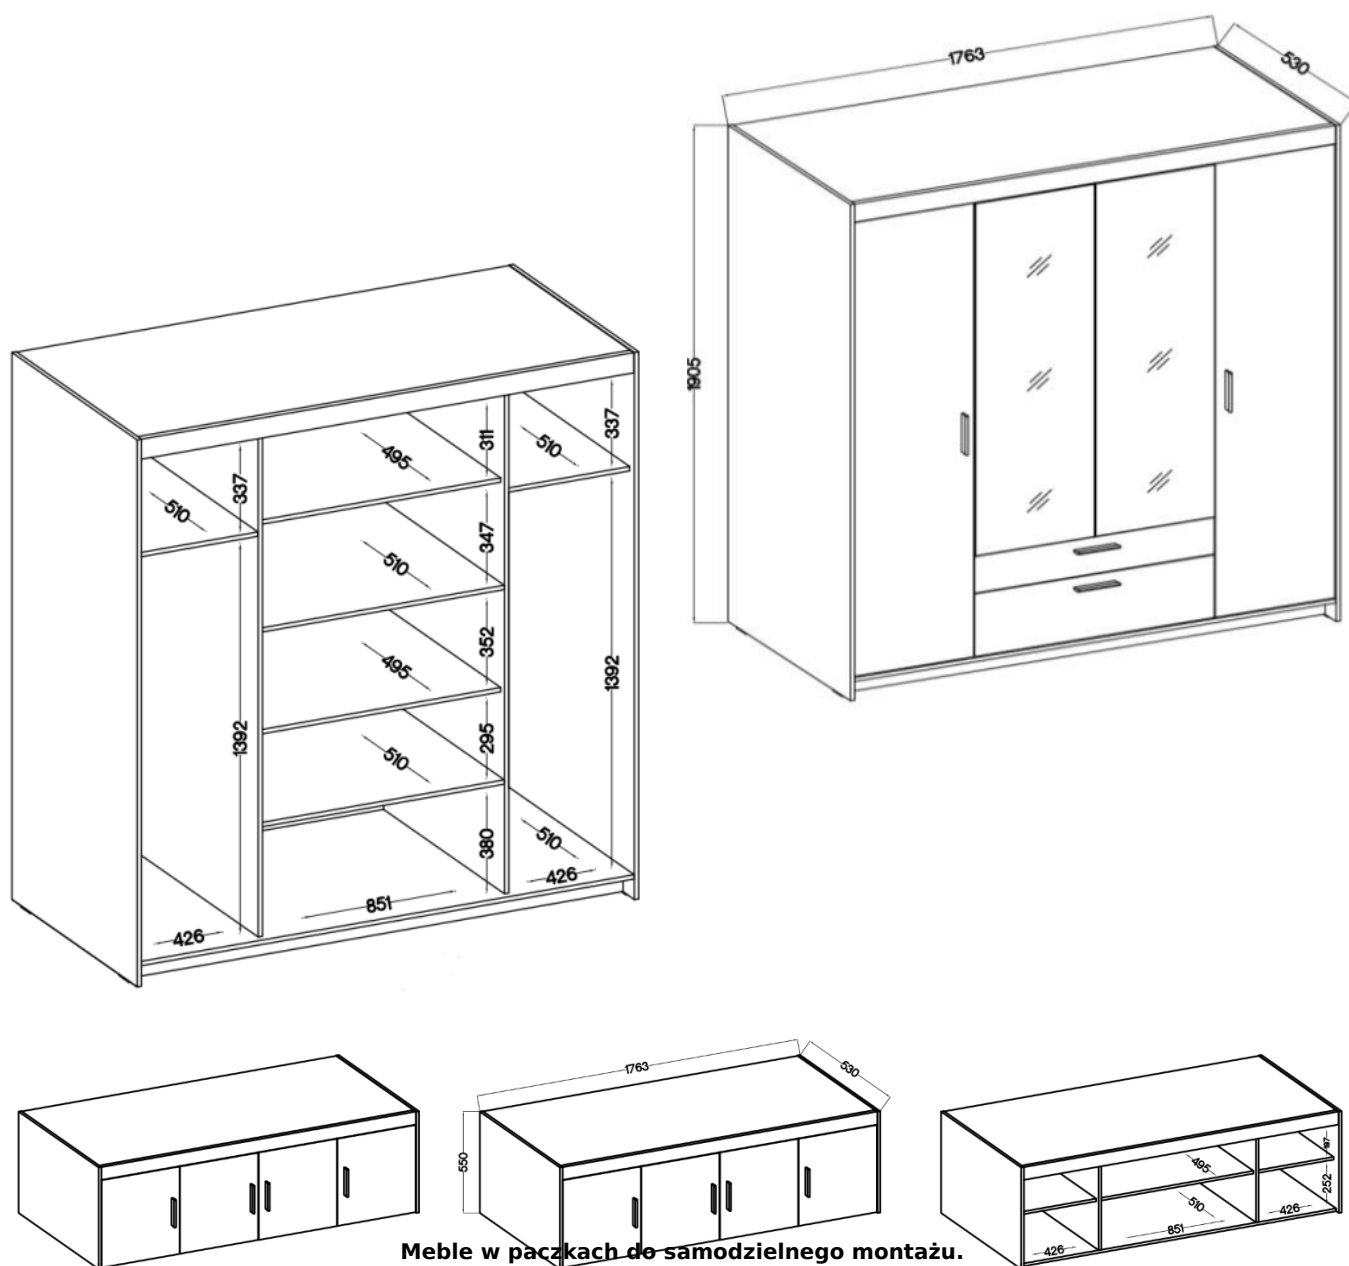

Szczegółowe wymiary:

**Mebłe w paczkach do samodzielnego montażu.
Do każdego produktu dołączona jest przejrzysta instrukcja montażu
oraz wyposażenie niezbędne do jego zmontowania.**

Produkt posiada dodatkowe opcje:

Nadstawka: NIE (- 534 zł), TAK

Kolor szafy: BEŻ PIASKOWY , DĄB OLEJOWANY