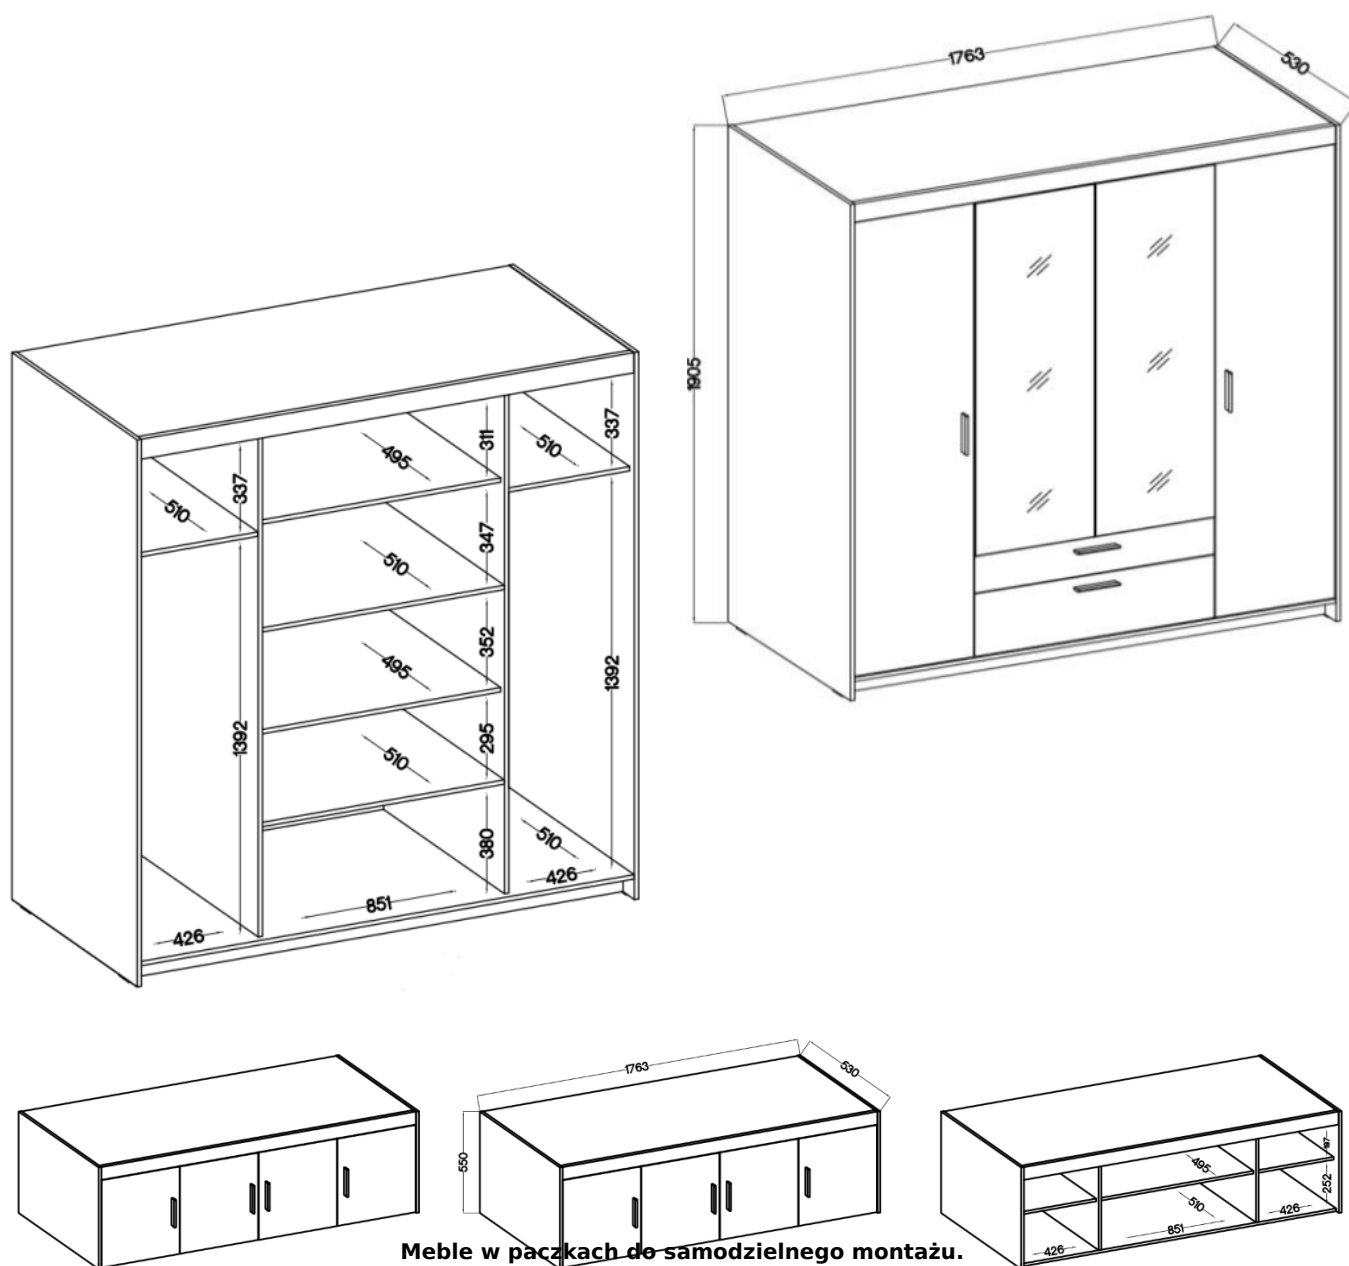

Szczegółowe wymiary:

**Mebłe w paczkach do samodzielnego montażu.
Do każdego produktu dołączona jest przejrzysta instrukcja montażu
oraz wyposażenie niezbędne do jego zmontowania.**

Produkt posiada dodatkowe opcje:

Nadstawka: NIE (- 534 zł), TAK
Kolor szafy: BEŻ PIASKOWY , DĄB OLEJOWANY