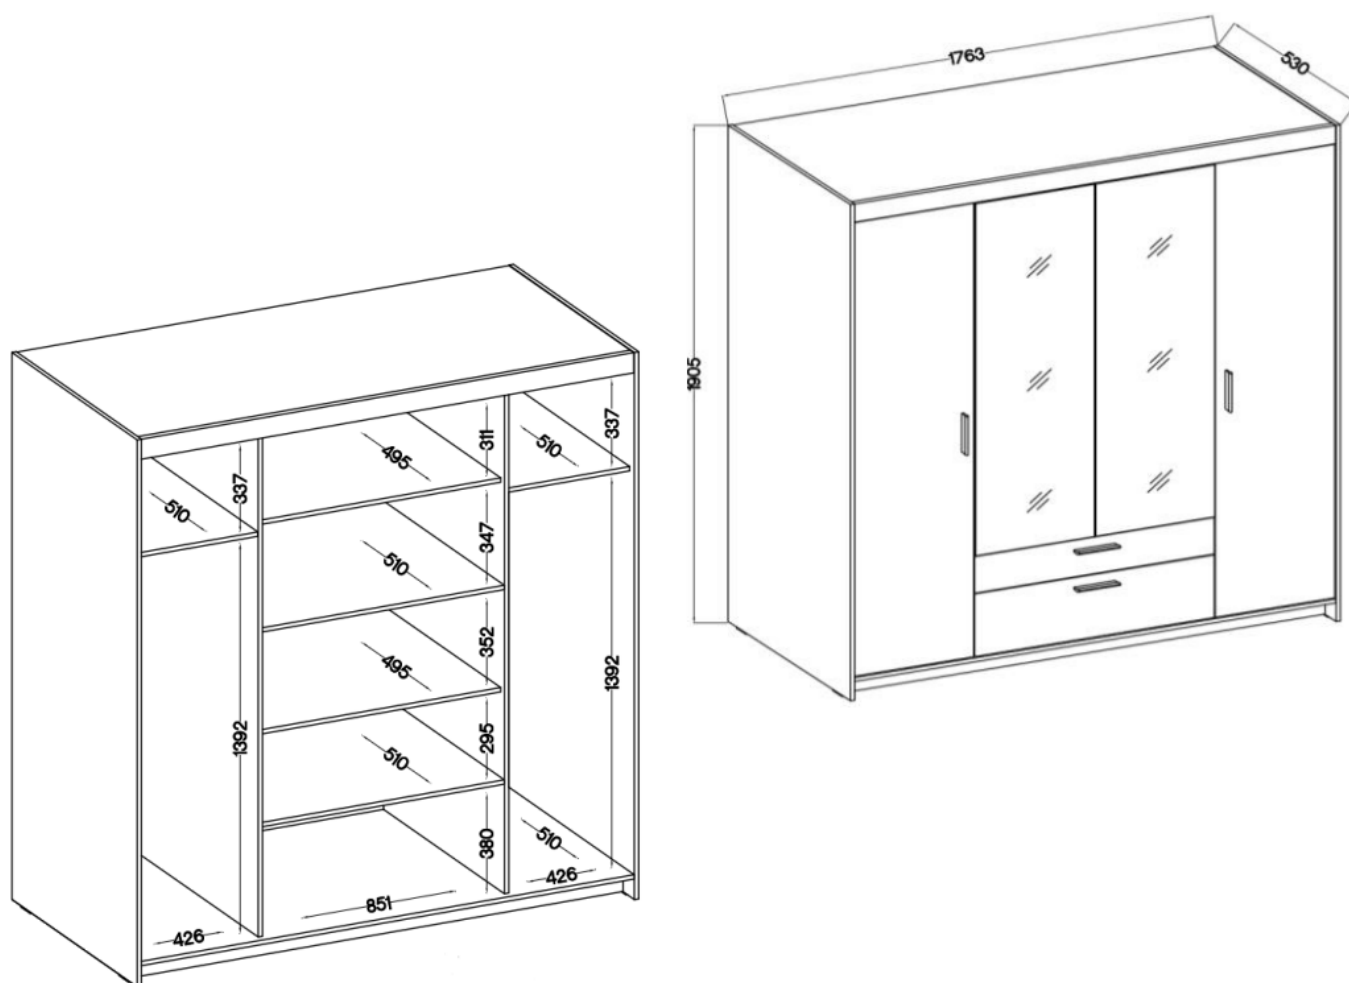

Szczegółowe wymiary:

**Mebłe w paczkach do samodzielnego montażu.
Do każdego produktu dołączona jest przejrzysta instrukcja montażu
oraz wyposażenie niezbędne do jego zmontowania.**

Produkt posiada dodatkowe opcje:

Nadstawka: NIE , TAK (+ 534 zł)

Kolor szafy: BEŻ PIASKOWY , DĄB OLEJOWANY