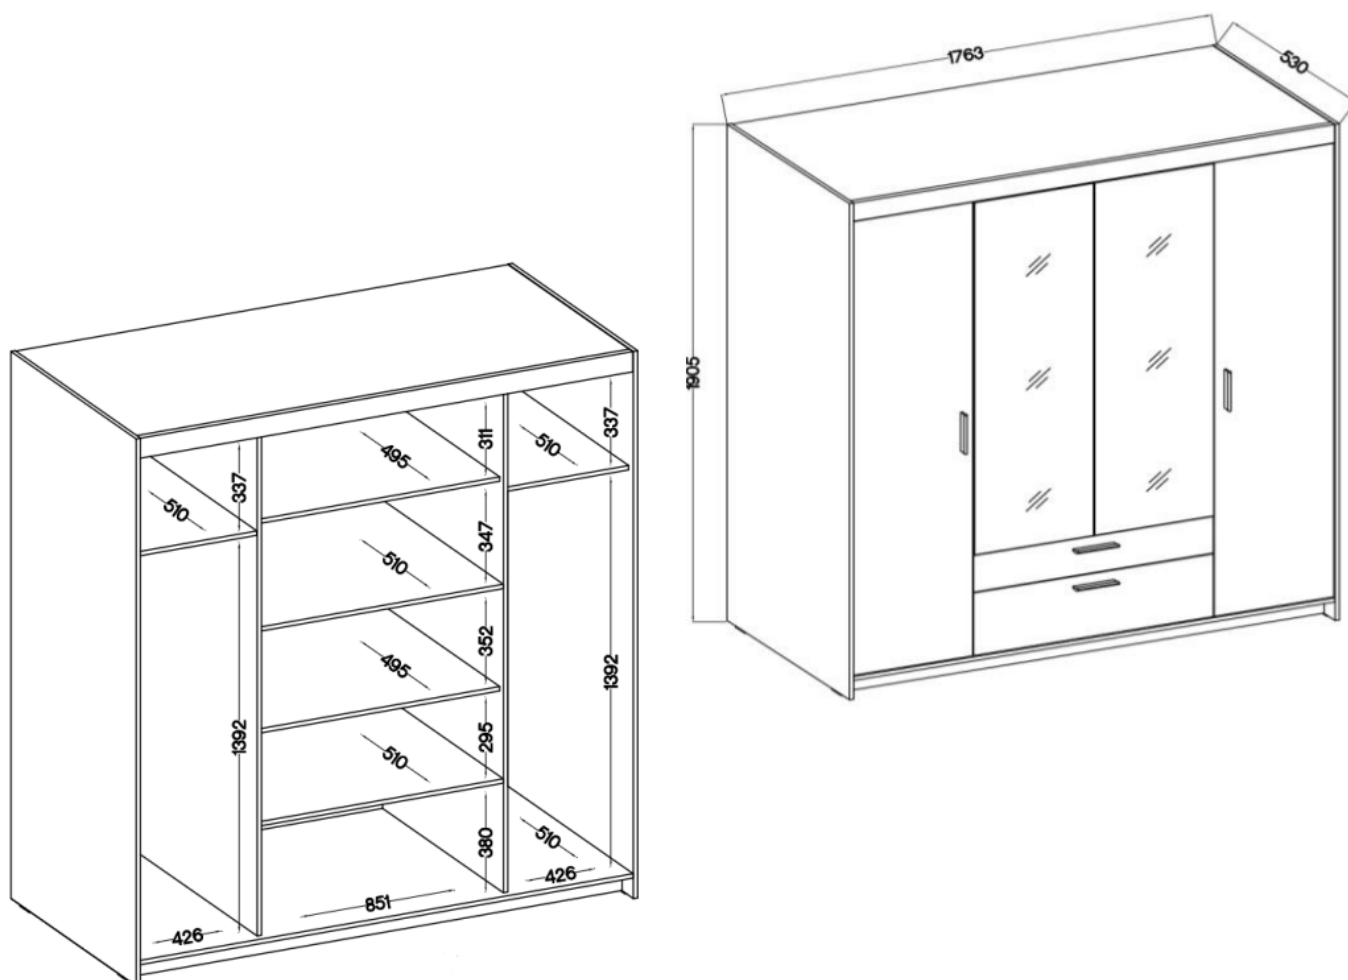

każdej szafy można dokupić nadstawkę co sprawia że zyskujesz dodatkową przestrzeń do przechowywania rzeczy. Garderoba Trino to nie tylko praktyczne rozwiązanie, ale także stylowy element wystroju wnętrza. Nada nowoczesny i elegancki wygląd dzięki trzem modnym kolorom do wyboru: biały, dąb sonoma oraz dąb lefkas. Dostępne już teraz w atrakcyjnej cenie !
Meble wykonane z wysokiej jakości płyty 15 mm, korpus oraz front oklejony obrzeżem melamina. Produkt w 100 % polski.

Główne cechy :

- meble wykonane z płyty laminowanej 15 mm
- obrzeża korpusu oraz frontu: melamina
- nogi: ślizgi w kolorze czarnym
- uchwyty: tworzywo sztuczne (rozstaw 128 mm)
- szuflady: prowadnice kulkowe

Specyfikacja bryły:

- szerokość: **176,3 cm**
- wysokość: **190,5 cm + 55 cm**
- głębokość: **53 cm**
- ilość półek: **5**
- ilość drzwi: **4**
- ilość szuflad: **2**
- lustro: **tak**
- drążek na wieszaki: **tak**
- kolor : **biały / dąb sonoma / dąb lefkas / beż piaskowy / dąb lefkas**

Szczegółowe wymiary: