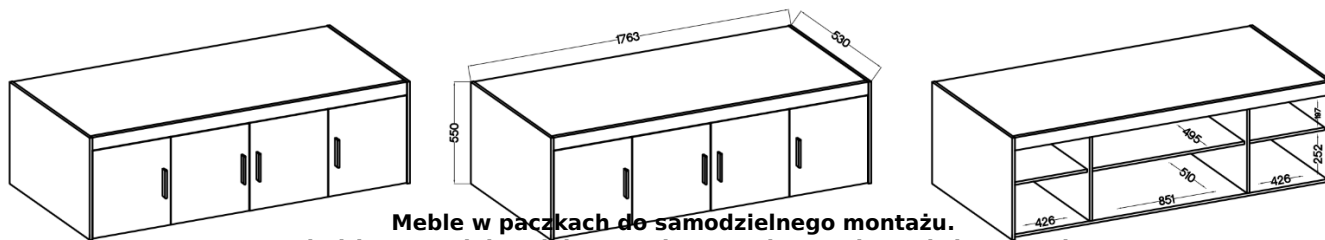

Mebel w paczkach do samodzielnego montażu.
Do każdego produktu dołączona jest przejrzysta instrukcja montażu
oraz wyposażenie niezbędne do jego zmontowania.

Produkt posiada dodatkowe opcje:

Nadstawka: NIE (- 534 zł), TAK

Kolor szafy: BEŻ PIASKOWY , DĄB OLEJOWANY