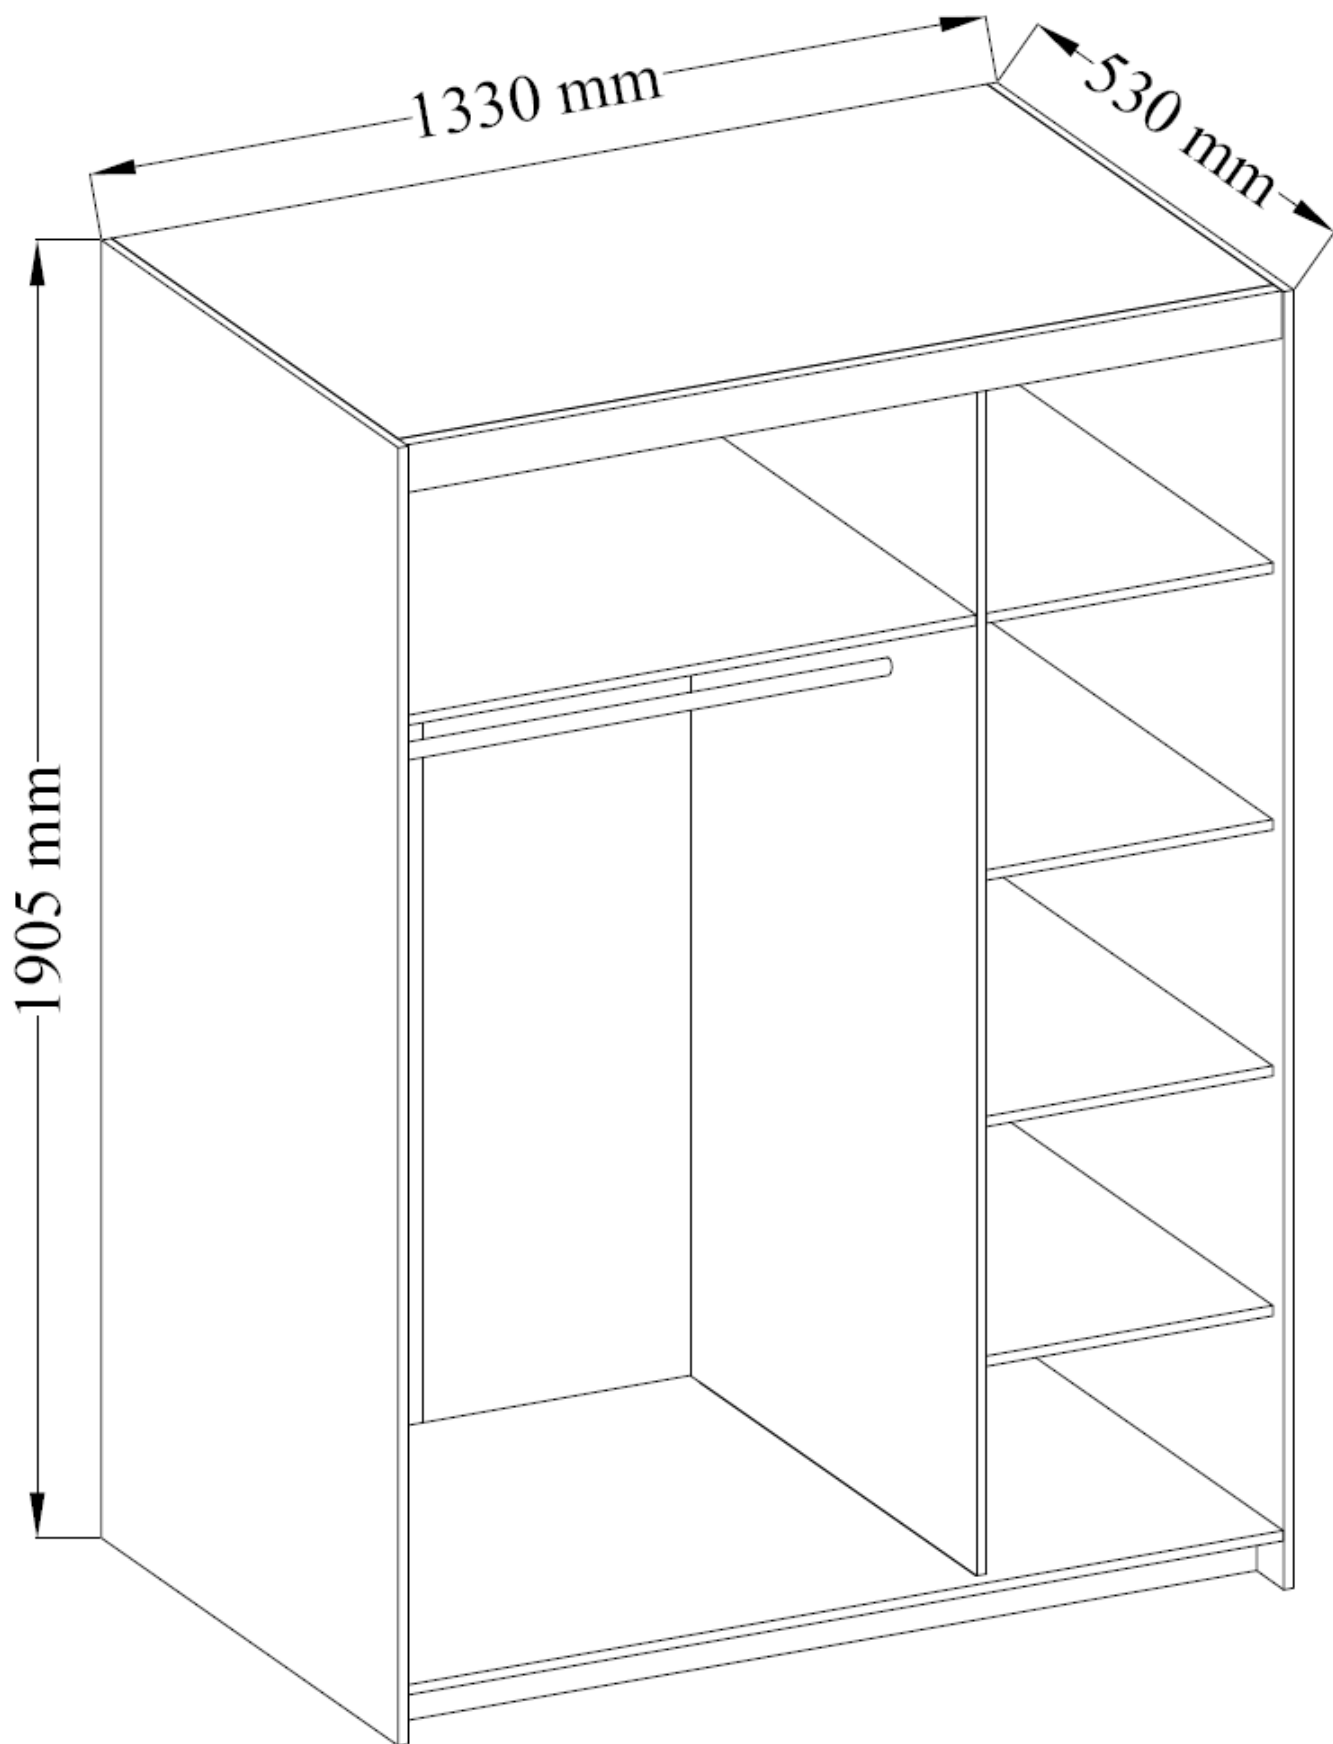

Dane aktualne na dzień: 02-06-2026 21:12

Link do produktu: <https://umeblujdom.pl/szafa-z-lustrem-133-cm-trino-dab-lefkas-p-1122.html>

Szafa z lustrem 133 cm Trino Dąb Lefkas

Cena	995 zł
Czas wysyłki	3-7 dni roboczych
Szerokość	133 cm
Wysokość	190,5 cm
Głębokość	53 cm

Opis produktu

Trino to szafa 3-drzwiowa z lustrem o szerokości 133 cm. Szafa dostępna w kolorze dąb lefkas, posiada drążek na wieszaki oraz półki. Wykonana z wysokiej jakości płyty wiórowej 16 mm. Produkt zapakowany w paczki do samodzielnego montażu z dołączoną instrukcją. Produkt w 100% polski.

SPECYFIKACJA

- szerokość: 133 cm
- wysokość: 190,5 cm
- głębokość: 53 cm
- ilość drzwi: 3
- półki: tak
- drążek na wieszaki: tak

-
- lustro: tak

WNĘTRZE SZAFY

**Meble w paczkach do samodzielnego montażu.
Do każdego produktu dołączona jest przejrzysta instrukcja montażu
oraz wyposażenie niezbędne do jego zmontowania.**