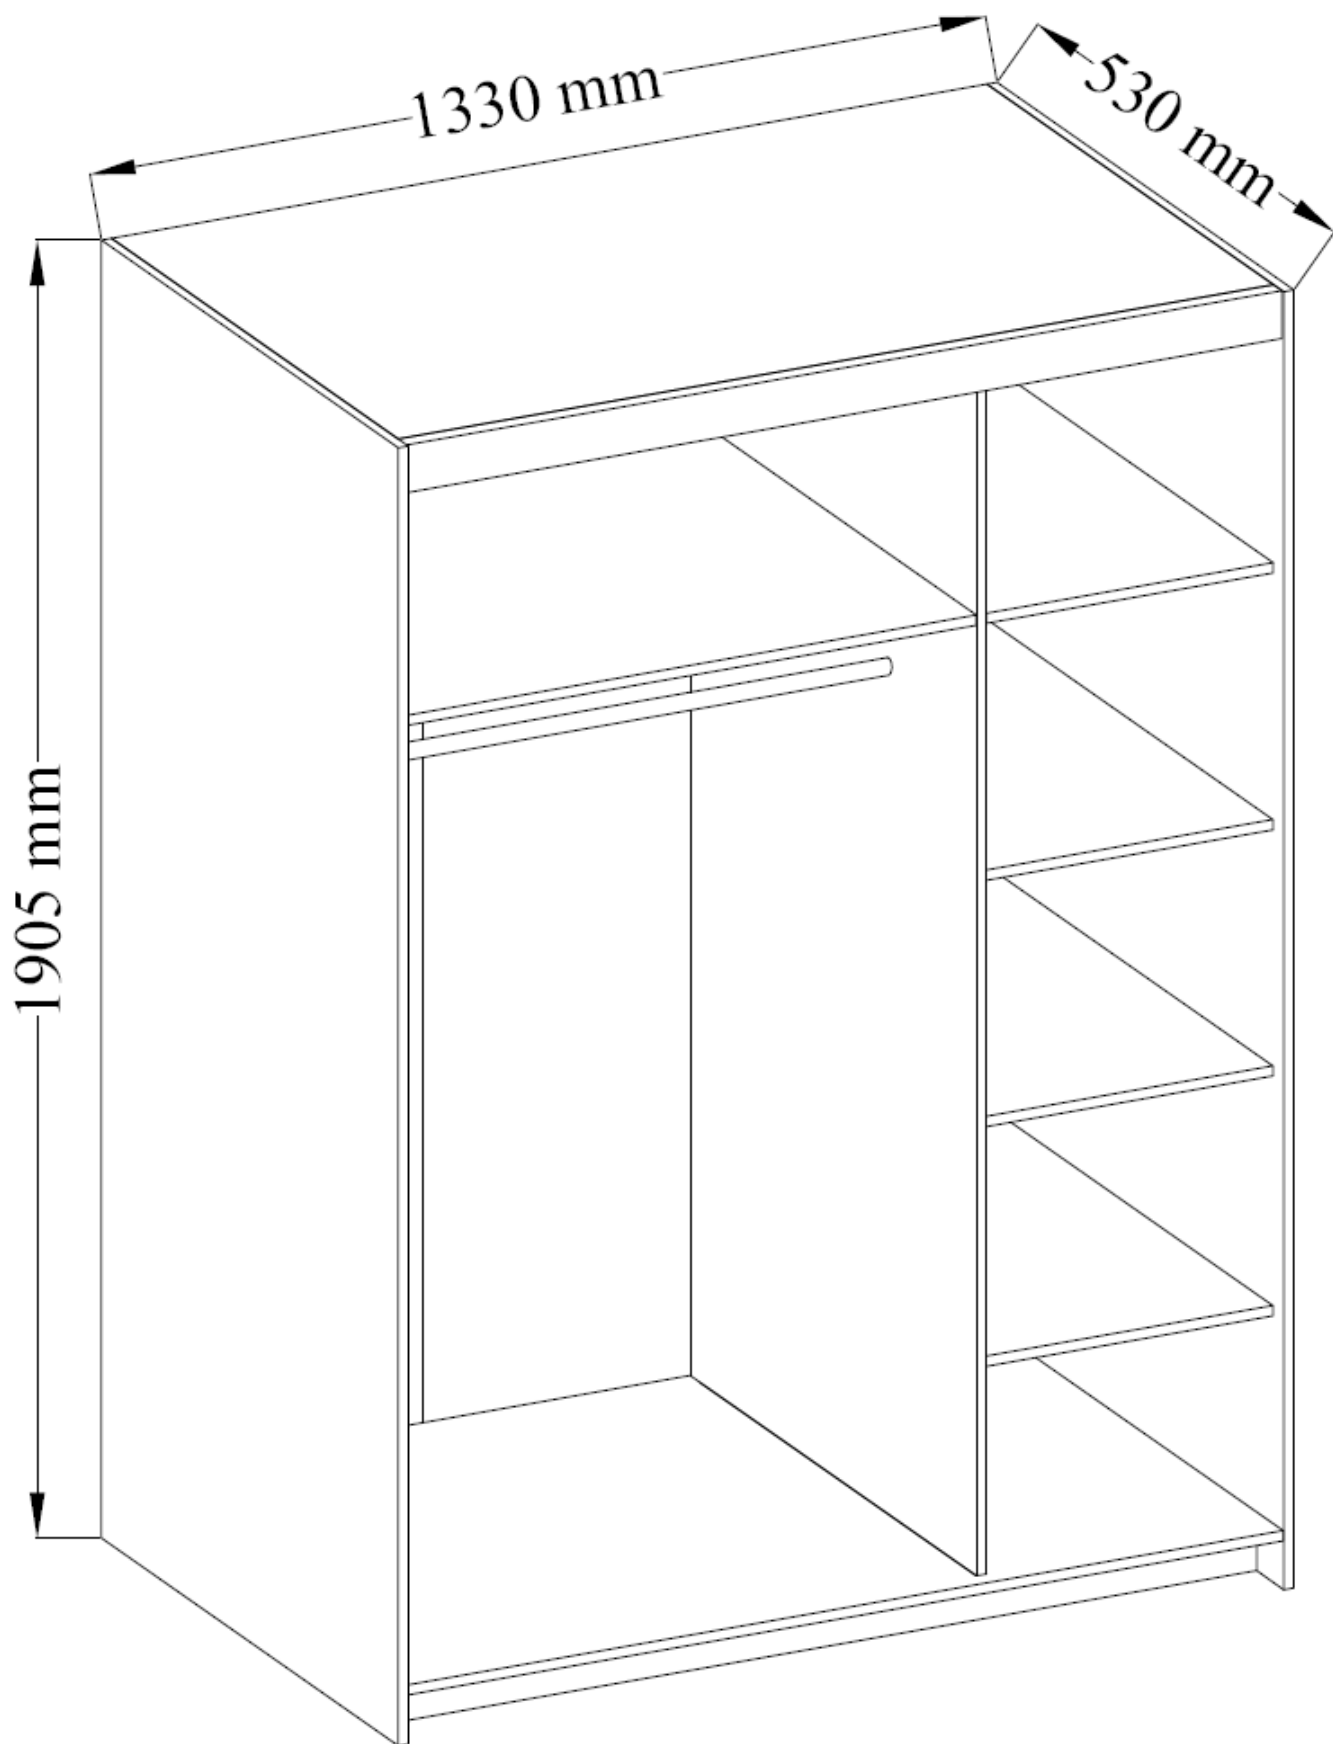

Dane aktualne na dzień: 10-04-2025 10:59

Link do produktu: <https://umeblujdom.pl/szafa-z-lustrem-133-cm-trino-dab-lefkas-p-1122.html>

Szafa z lustrem 133 cm Trino Dąb Lefkas

| | |
|--------------|--------------------------|
| Cena | 966 zł |
| Czas wysyłki | 3-7 dni roboczych |
| Szerokość | 133 cm |
| Wysokość | 190,5 cm |
| Głębokość | 53 cm |

Opis produktu

Trino szafa z lustrem 133 cm DĄB LEFKAS

Trino to szafa 3-drzwiowa z lustrem o szerokości 133 cm. Szafa dostępna w kolorze dąb lefkas, posiada drążek na wieszaki oraz półki. Wykonana z wysokiej jakości płyty wiórowej 16 mm. Produkt zapakowany w paczki do samodzielnego montażu z dołączoną instrukcją. Produkt w 100% polski.

SPECYFIKACJA

- szerokość: 133 cm
- wysokość: 190,5 cm
- głębokość: 53 cm
- ilość drzwi: 3
- półki: tak
- drążek na wieszaki: tak

-
- lustro: tak

WNĘTRZE SZAFY

**Meble w paczkach do samodzielnego montażu.
Do każdego produktu dołączona jest przejrzysta instrukcja montażu
oraz wyposażenie niezbędne do jego zmontowania.**