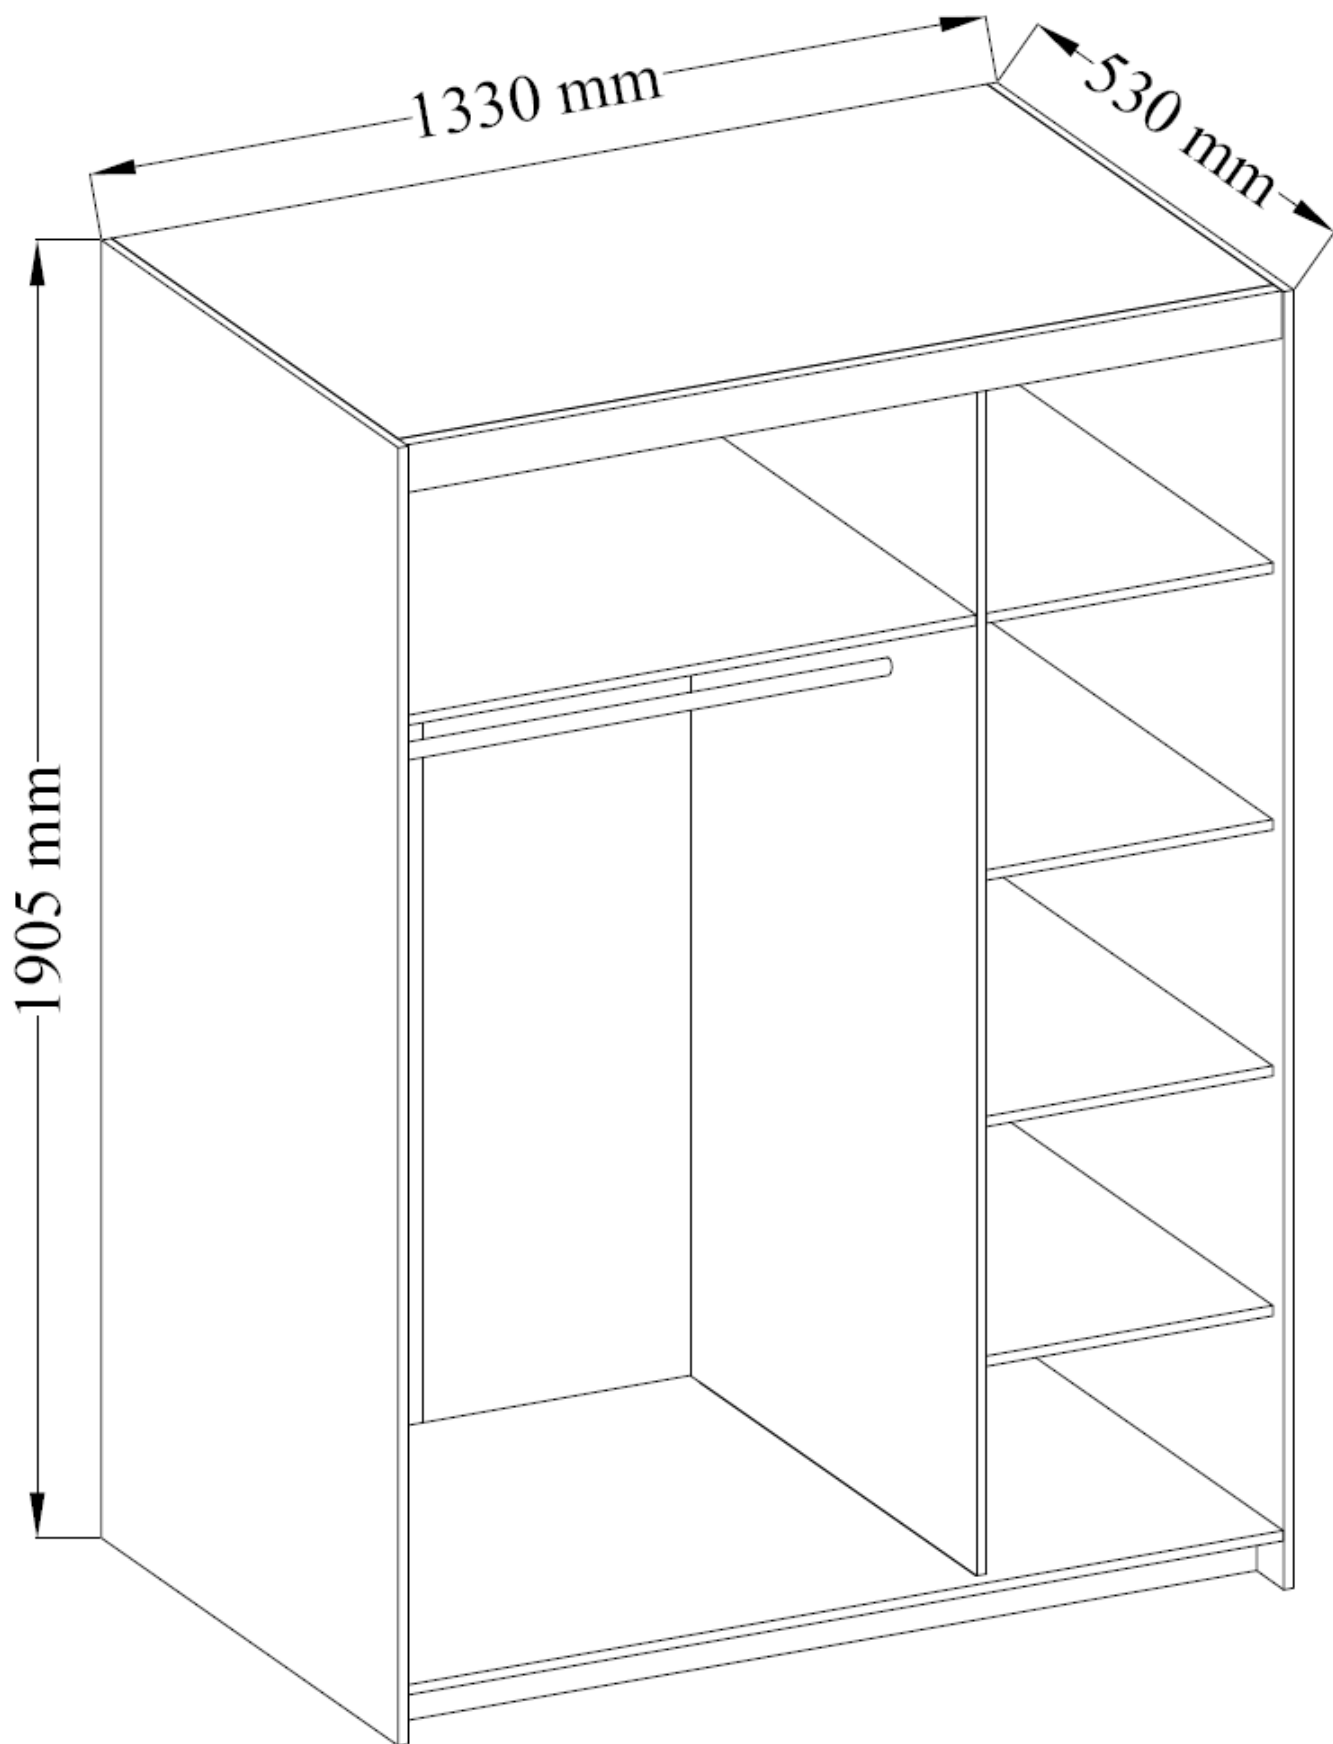

Link do produktu: <https://umeblujdom.pl/szafa-z-lustrem-133-cm-trino-bialy-mat-p-1120.html>

Szafa z lustrem 133 cm Trino Biały Mat

Cena	995 zł
Czas wysyłki	3-7 dni roboczych
Szerokość	133 cm
Wysokość	190,5 cm
Głębokość	53 cm

Opis produktu

Trino to szafa 3-drzwiowa z lustrem o szerokości 133 cm. Szafa dostępna w kolorze biały mat, posiada drążek na wieszaki oraz półki. Wykonana z wysokiej jakości płyty wiórowej 16 mm. Produkt zapakowany w paczki do samodzielnego montażu z dołączoną instrukcją. Produkt w 100% polski.

SPECYFIKACJA

- szerokość: 133 cm
- wysokość: 190,5 cm
- głębokość: 53 cm
- ilość drzwi: 3
- półki: tak
- drążek na wieszaki: tak

-
- lustro: tak

WNĘTRZE SZAFY

**Meble w paczkach do samodzielnego montażu.
Do każdego produktu dołączona jest przejrzysta instrukcja montażu
oraz wyposażenie niezbędne do jego zmontowania.**