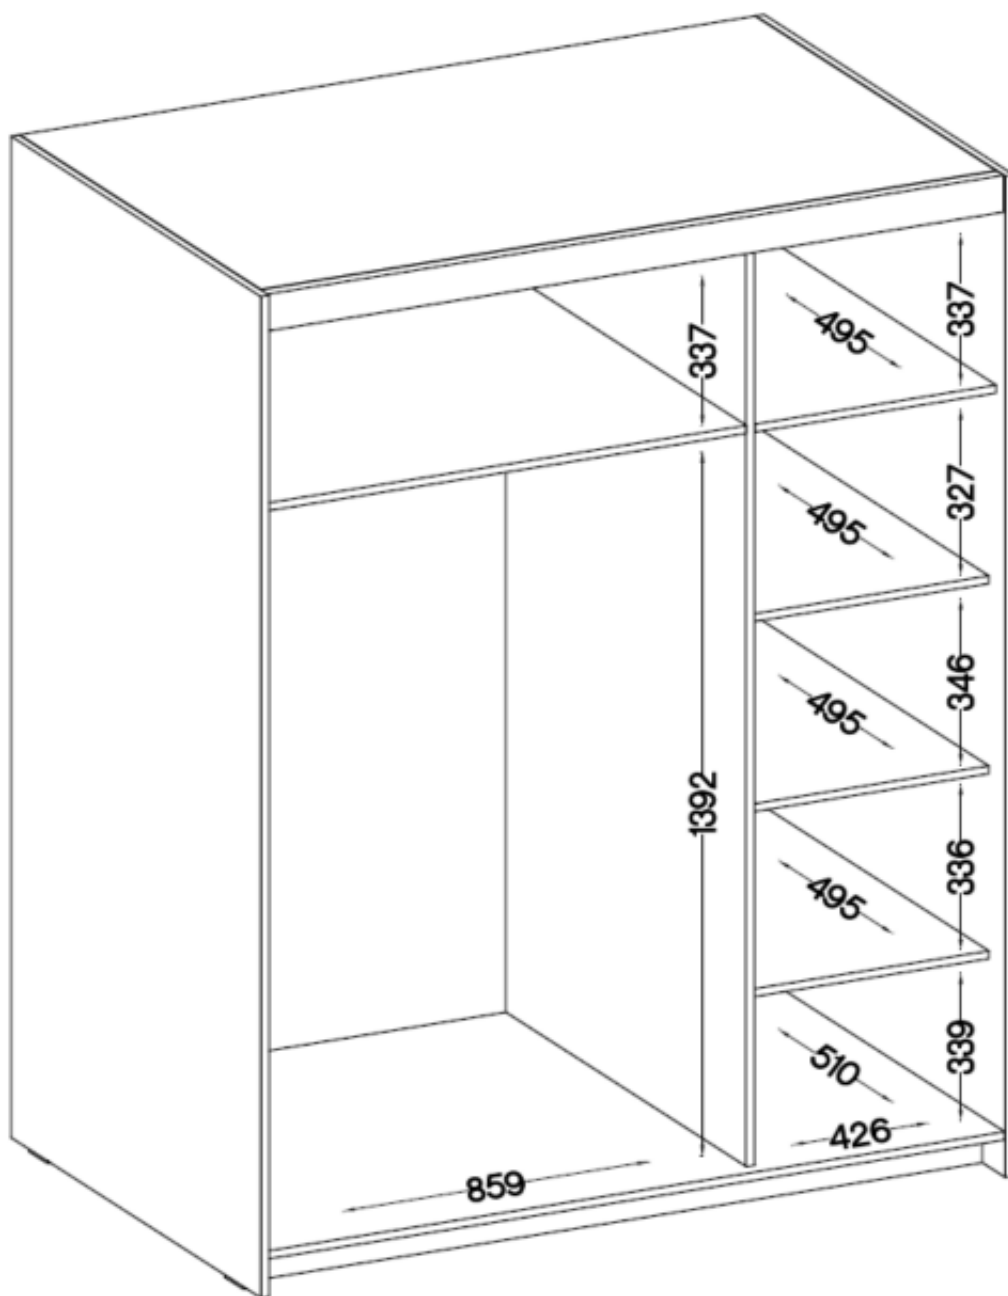

**Meble w paczkach do samodzielnego montażu.
Do każdego produktu dołączona jest przejrzysta instrukcja montażu
oraz wyposażenie niezbędne do jego zmontowania.**

Produkt posiada dodatkowe opcje:

Nadstawka: NIE , TAK (+ 403 zł)

Kolor szafy: BEŻ PIASKOWY , DĄB OLEJOWANY