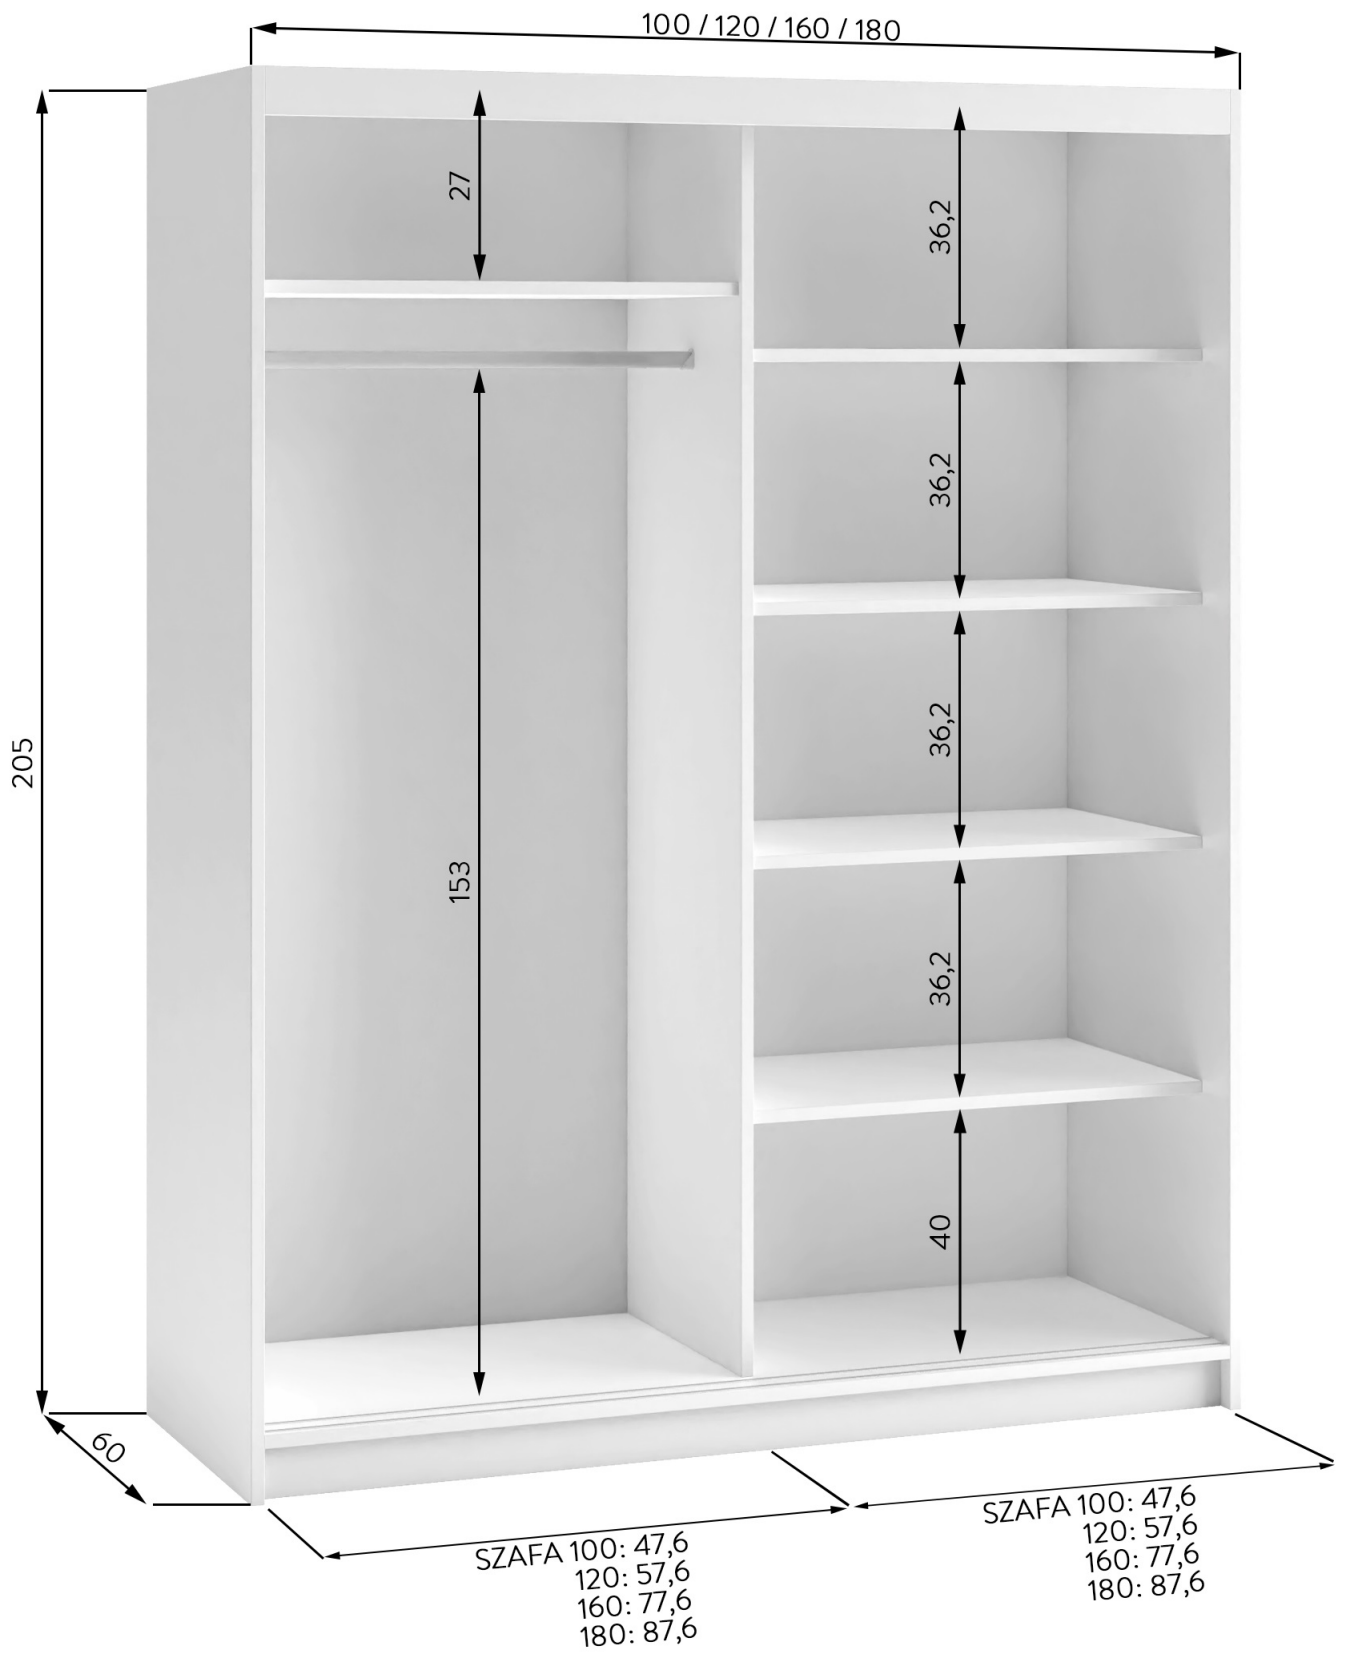

## Szafa przesuwna z lustrem LAMELE garderoba DORIS dąb czarna + artisan

Cena	<b>1 056 zł</b>
Czas wysyłki	<b>3-7 dni roboczych</b>
Numer katalogowy	<b>3707</b>
Szerokość	<b>100 cm</b>
Wysokość	<b>205 cm</b>
Głębokość	<b>60 cm</b>

## Szafa przesuwna z lustrem lamelami garderoba DORIS dąb biała + artisan

---

Szafa z lustrem to niezbędny element każdej sypialni oraz przedpokoju. Elegancki design doskonale komponuje się z nowoczesnym wystrojem wnętrz, dodając im wyjątkowego uroku. Szafa wykonana z wysokiej jakości płyty laminowanej 16 cm, dzięki czemu jest nie tylko trwała, ale również pięknie prezentuje się w każdej przestrzeni. Mebel wyposażony jest w praktyczne półki oraz drążki na ubrania. Szafa dostępna w czterech szerokościach 100 / 120 / 160 / 180 cm oraz czterech modnych konfiguracjach kolorystycznych.

## Specyfikacja:

- szerokość: **100 / 120 / 160 / 180 cm**
- wysokość: **205 cm**
- głębokość: **60 cm**
- korpus i front: **płyta laminowana 16 mm**
- prowadnice: **metalowe (laguna)**
- okucia: **metalowe (laguna)**
- drążek na wieszaki: **tak**
- lustro: **tak**
- szuflady : **opcjonalnie (dodatkowa opcja)**

## Wnętrze szafy:

**Szczegółowe wymiary:**

---

-----

**Meble w paczkach do samodzielnego montażu.  
Do każdego produktu dołączona jest przejrzysta instrukcja montażu  
oraz wyposażenie niezbędne do jego zmontowania.**