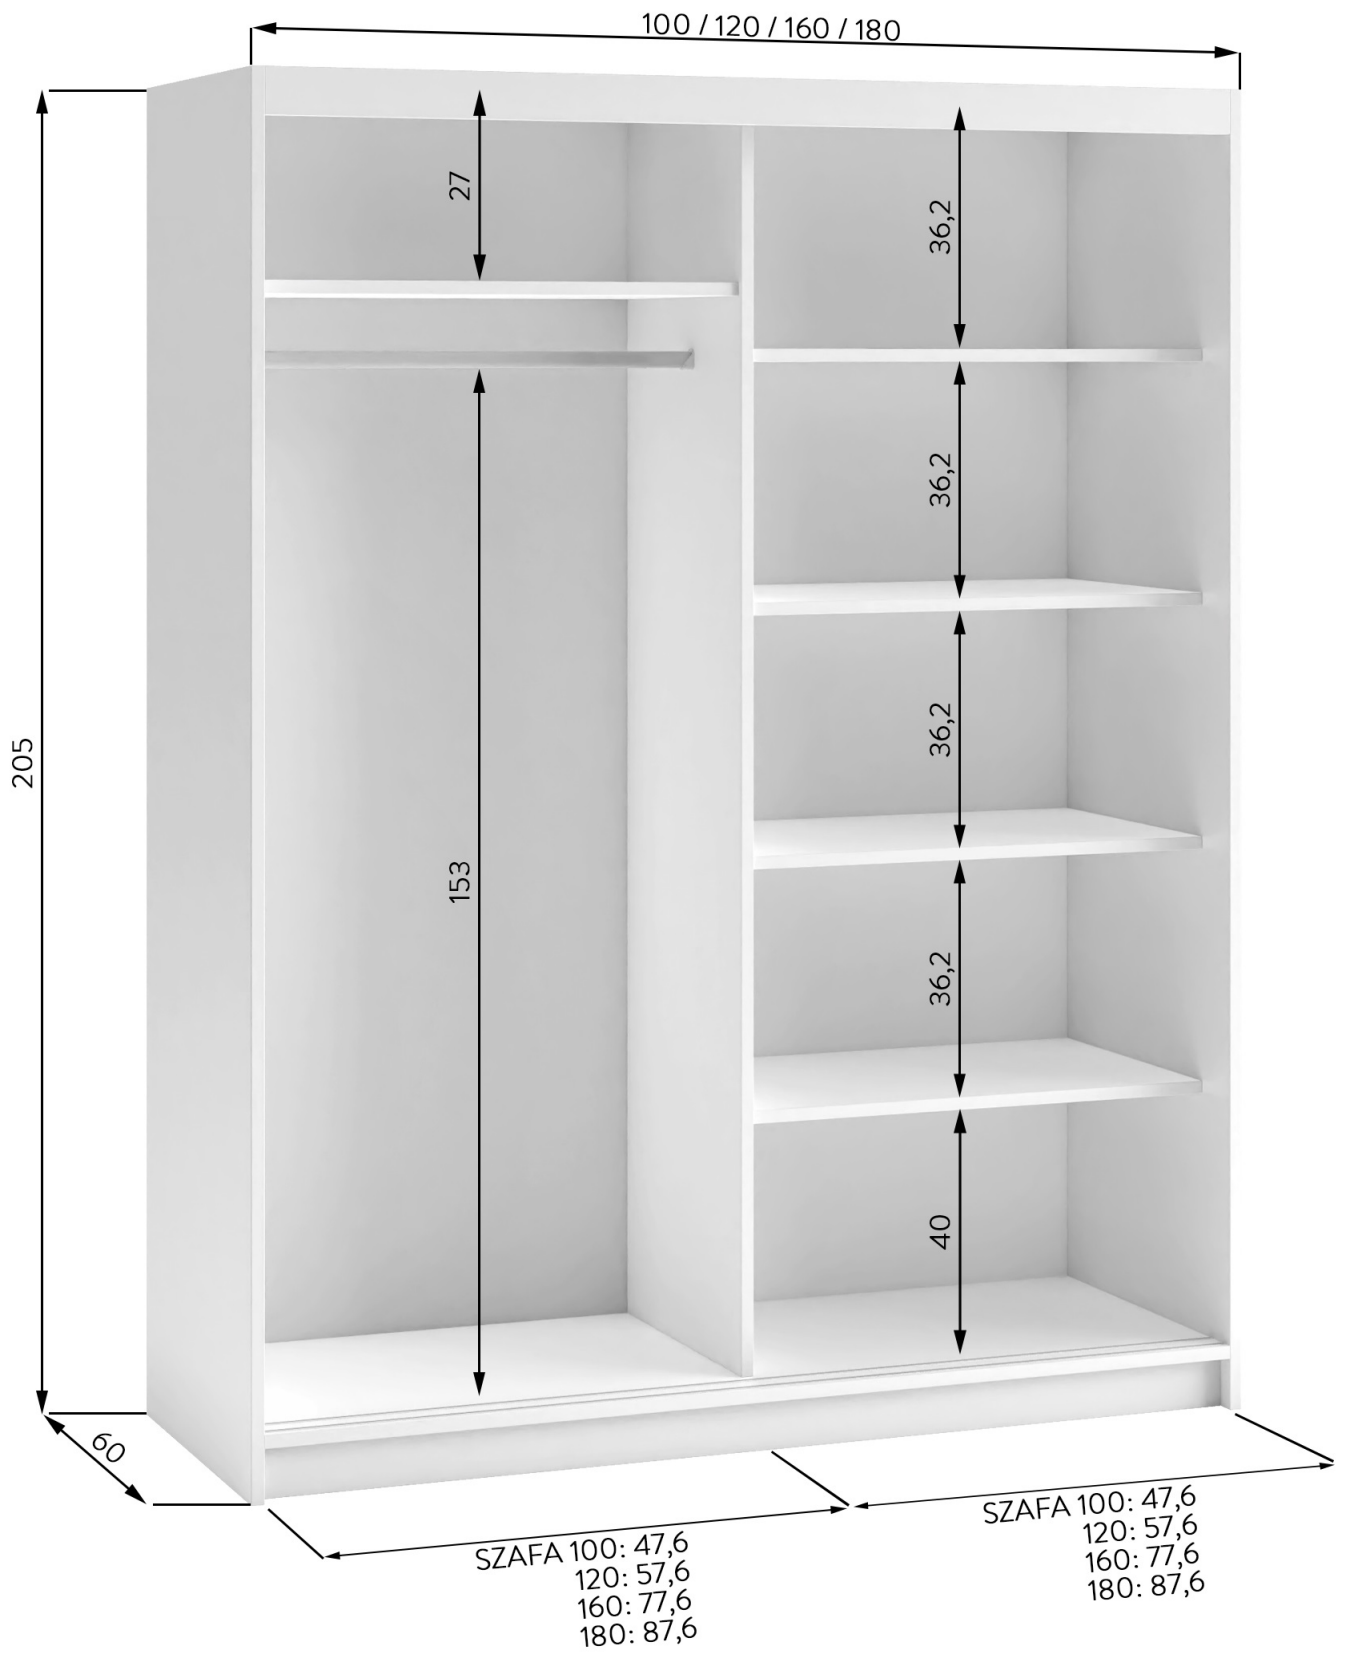

Link do produktu: <https://umeblujdom.pl/szafa-przesuwna-z-lustrem-lamele-garderoba-doris-dab-artisan-czarny-p-3707.html>

### Opis produktu

Szafa przesuwna z lustrem lamelami garderoba DORIS dąb artisan + czarny

---

Szafa z lustrem to niezbędny element każdej sypialni oraz przedpokoju. Elegancki design doskonale komponuje się z nowoczesnym wystrojem wnętrza, dodając im wyjątkowego uroku. Szafa wykonana z wysokiej jakości płyty laminowanej 16 cm, dzięki czemu jest nie tylko trwała, ale również pięknie prezentuje się w każdej przestrzeni. Mebel wyposażony jest w praktyczne półki oraz drążki na ubrania. Szafa dostępna w czterech szerokościach 100 / 120 / 160 / 180 cm oraz czterech modnych konfiguracjach kolorystycznych.

## Specyfikacja:

- szerokość: **100 / 120 / 160 / 180 cm**
- wysokość: **205 cm**
- głębokość: **60 cm**
- korpus i front: **płyta laminowana 16 mm**
- prowadnice: **metalowe (laguna)**
- okucia: **metalowe (laguna)**
- drążek na wieszaki: **tak**
- lustro: **tak**
- szuflady : **opcjonalnie (dodatkowa opcja)**

## Wnętrze szafy:

**Szczegółowe wymiary:**

---

-----

**Meble w paczkach do samodzielnego montażu.  
Do każdego produktu dołączona jest przejrzysta instrukcja montażu  
oraz wyposażenie niezbędne do jego zmontowania.**