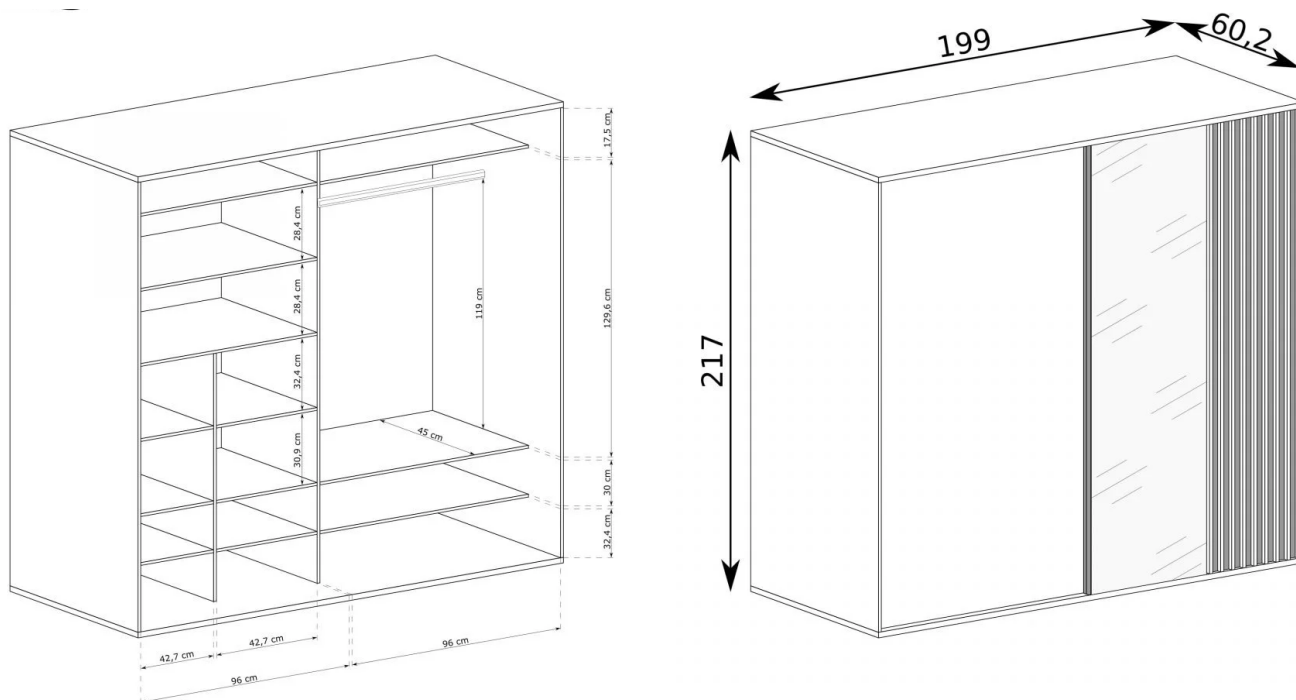

listwami. Meble mogą zostać podwyższone dzięki metalowym, solidnym nogom o wysokości 10 cm (osobna oferta).

Meble wykonane z wysokiej jakości płyty o grubości 16 mm, oklejone obrzeżem ABS. Błat górny pogrubiony do 32mm. W meblach zastosowano lamel o grubości 16mm i szerokości 18 mm. Szuflady na prowadnicach kulkowych, samo domykających się. Zawiasy metalowe z cichym domykiem. W opcji nogi metalowe o wysokości 10 cm (osobna oferta). Metalowe uchwyty na frontach. Meble pakowane w paczki, do samodzielnego montażu. Do kompletu dołączona przejrzysta instrukcja montażu. Produkt w 100% polski.

SPECYFIKACJA:

- szerokość: **199 cm**
- wysokość: **217 cm**
- głębokość: **60,2 cm**
- ilość drzwi: **2**
- ilość szuflad: **0**
- ilość półek: **12**
- typ drzwi: **przesuwne**
- uchwyt: **metalowy**
- nogi loft: **brak**

DODATKOWE INFORMACJE:

- korpus: płyta laminowana 16mm w kolorze artisan
- front: płyta laminowana 16mm w kolorze artisan + czarny mat + lamel 16mm
- górny blat pogrubiony do 32mm w kolorze artisan
- zawiasy metalowe z cichym domykiem
- obrzeże ABS
- opcjonalnie nóżki metalowe
- metalowe uchwyty
- szuflady na prowadnicach kulkowych
- płyta HDF z tyłu mebla
- produkt polski