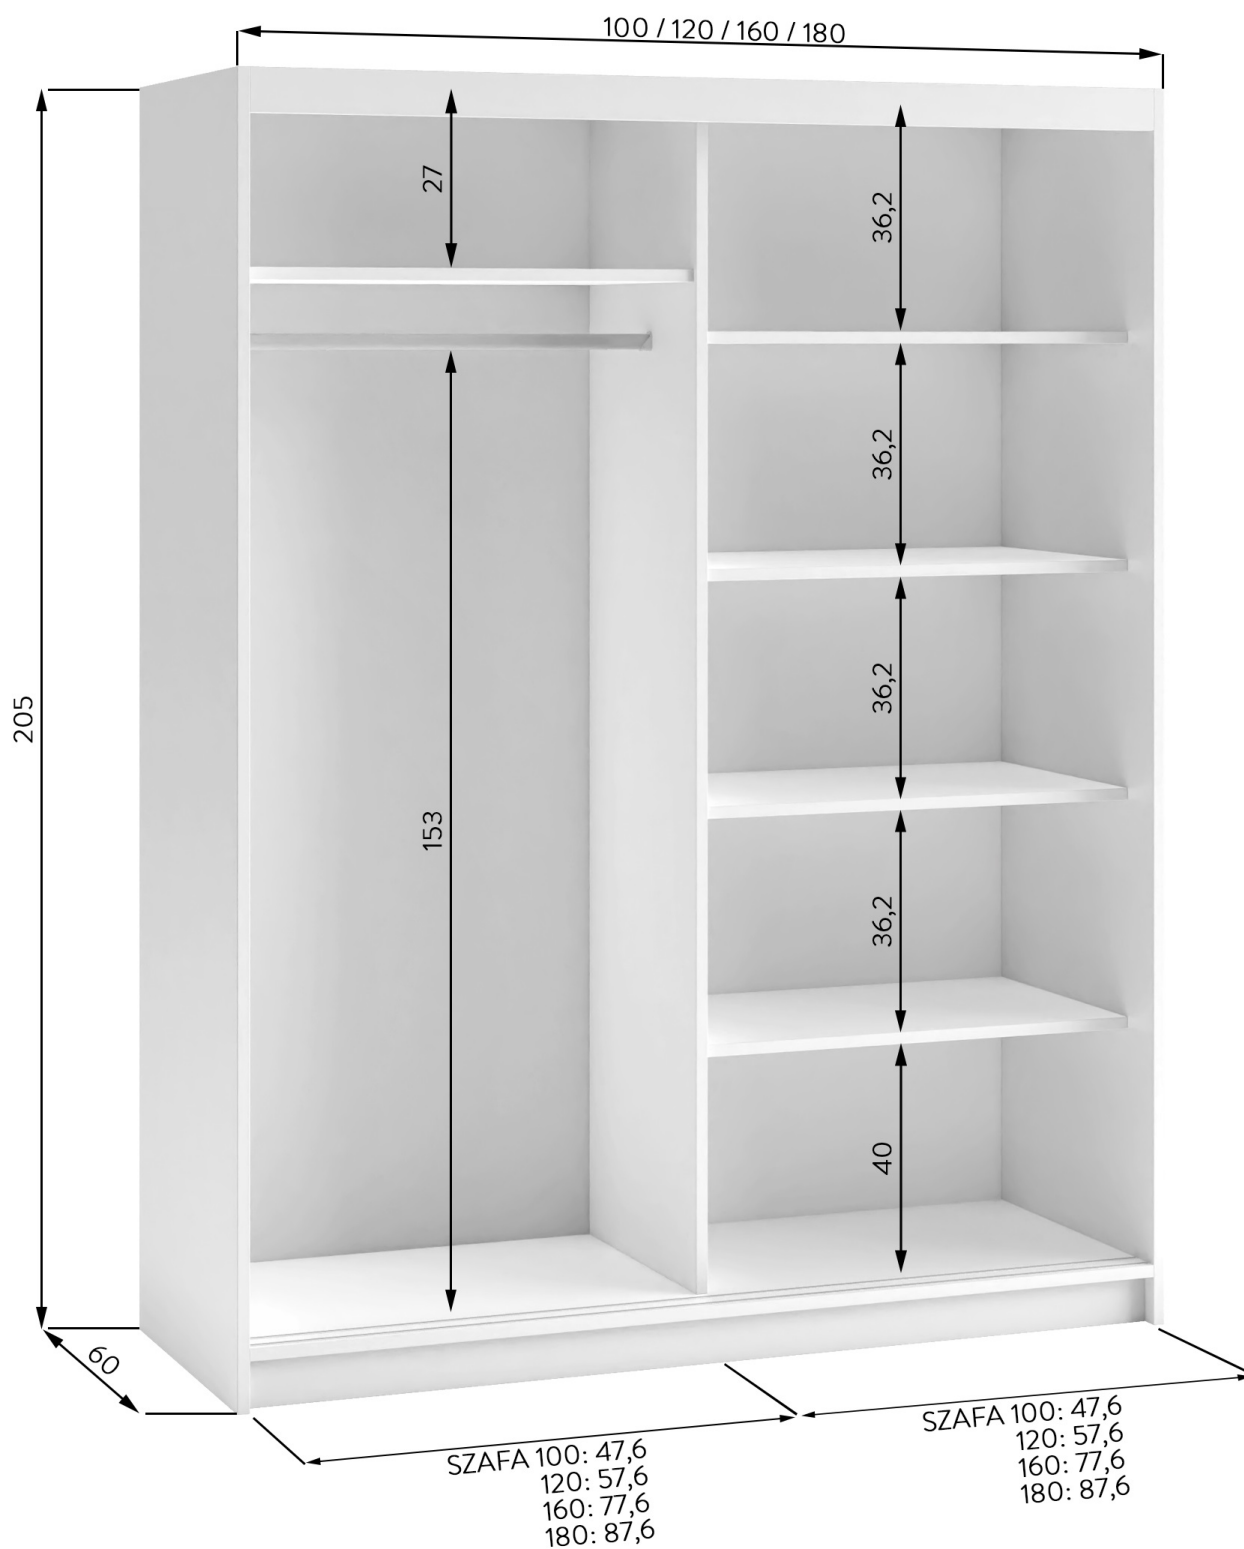

Opis produktu

Szafa przesuwana z lustrem 180 cm garderoba HARRY dąb artisan + czarny

Szafa z lustrem to niezbędny element każdej sypialni oraz przedpokoju. Elegancki design doskonale komponuje się z nowoczesnym wystrojem wnętrza, dodając im wyjątkowego uroku. Szafa wykonana z wysokiej jakości płyty laminowanej 16 mm, dzięki czemu jest nie tylko trwała, ale również pięknie prezentuje się w każdej przestrzeni. Mebel wyposażony jest w praktyczne półki oraz drążki na ubrania. Szafa dostępna w czterech szerokościach 100 / 120 / 160 / 180 cm oraz czterech modnych konfiguracjach kolorystycznych.

Specyfikacja:

- szerokość: **180 cm**
- wysokość: **205 cm**
- głębokość: **60 cm**
- korpus i front: **płyta laminowana 16 mm**
- prowadnice: **metalowe (laguna)**
- okucia: **metalowe (laguna)**
- drążek na wieszaki: **tak**
- lustro: **tak**
- szuflady : **opcjonalnie (dodatkowa opcja)**

Dostępne opcje kolorystyczne:

- korpus: biały drzwi: białe

- korpus: czarny drzwi: czarne
- korpus: artisan drzwi: artisan
- korpus: artisan drzwi: czarne

Wnętrze szafy:

Szczegółowe wymiary:

Produkt posiada dodatkowe opcje:

dodatkowe szuflady: nie , tak (+ 139 zł)
Kolor korpusu: Biały , Czarny , Dąb artisan
Kolor frontu: Biały Mat , Czarny Mat , Dąb Artisan