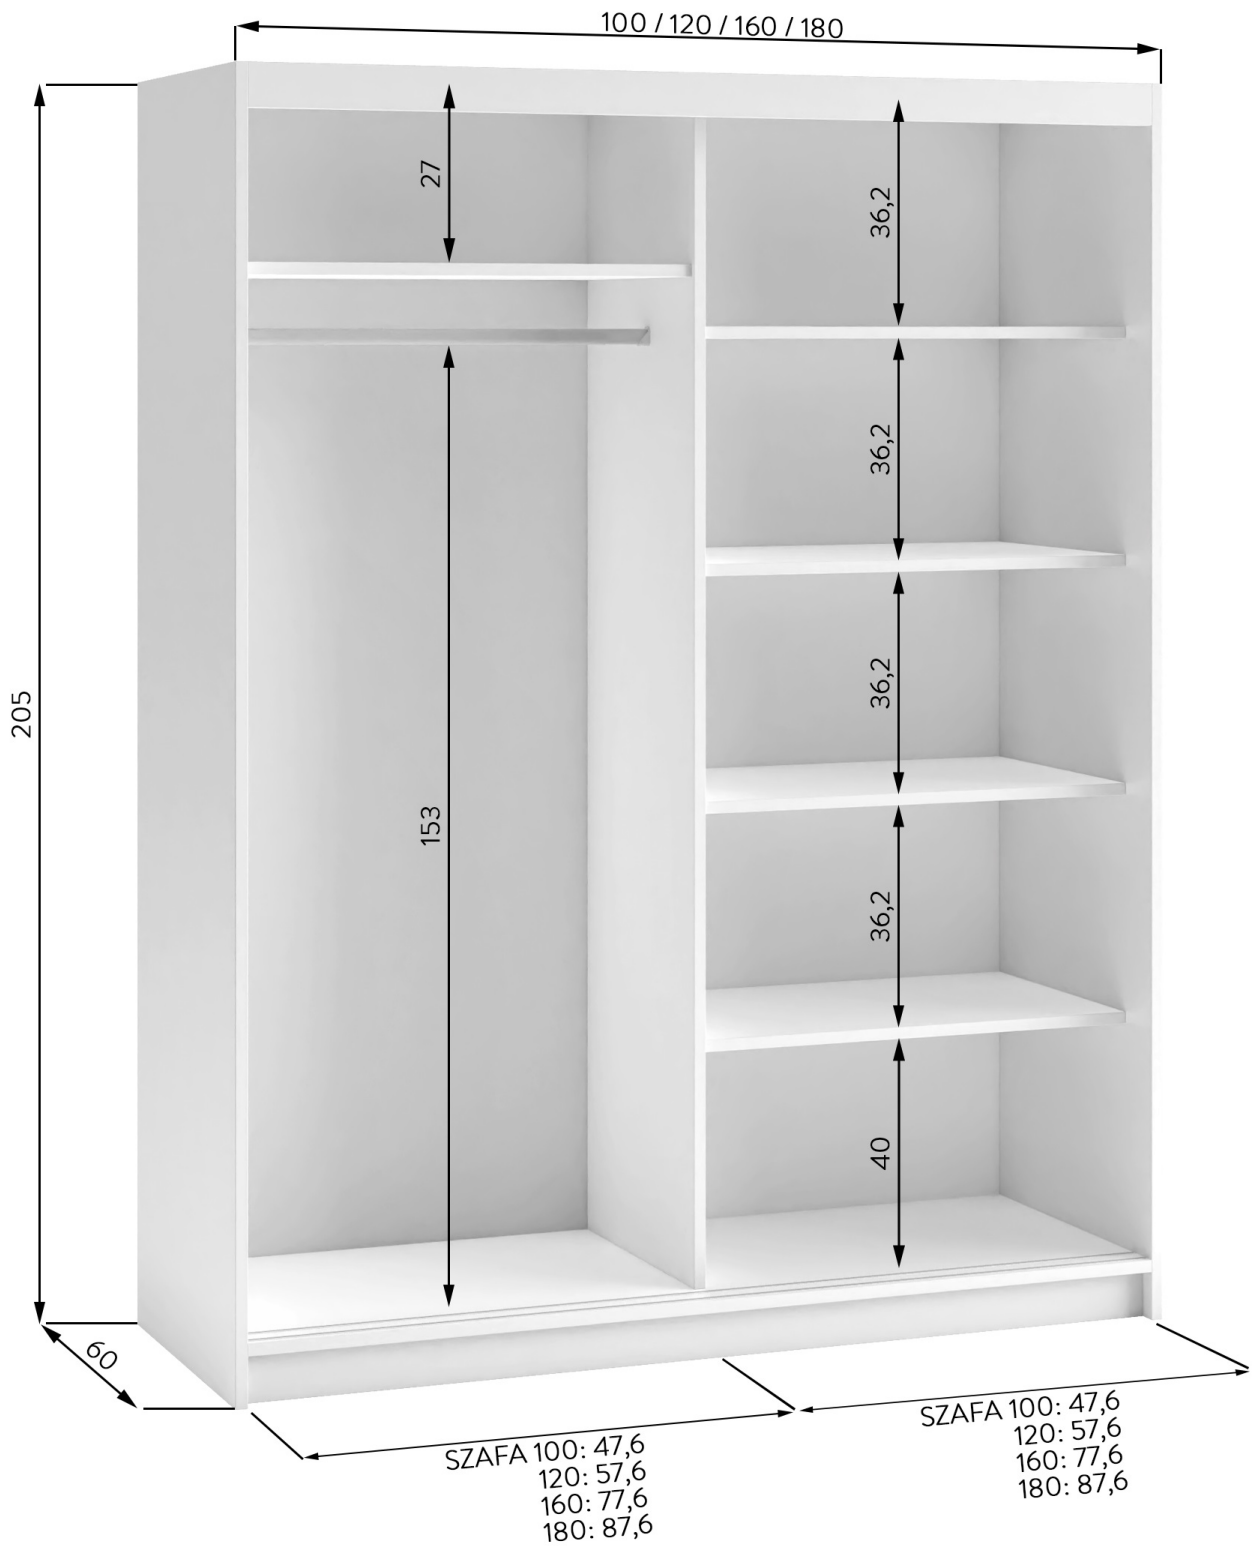

| | |
|------------------|--------------------------|
| Cena | 1 404 zł |
| Czas wysyłki | 3-7 dni roboczych |
| Numer katalogowy | 4349 |
| Szerokość | 180 cm |
| wykończenie | matowe |
| Kolor frontu | Czarny |
| Kolor korpusu | Czarny |
| Lustro | Tak |
| Wysokość | 205 cm |
| Głębokość | 60 cm |

Opis produktu

Szafa przesuwana z lustrem 180 cm garderoba HARRY czarna

Szafa z lustrem to niezbędny element każdej sypialni oraz przedpokoju. Elegancki design doskonale komponuje się z nowoczesnym wystrojem wnętrza, dodając im wyjątkowego uroku. Szafa wykonana z wysokiej jakości płyty laminowanej 16 mm, dzięki czemu jest nie tylko trwała, ale również pięknie prezentuje się w każdej przestrzeni. Mebel wyposażony jest w praktyczne półki oraz drążki na ubrania. Szafa dostępna w czterech szerokościach 100 / 120 / 160 / 180 cm oraz czterech modnych konfiguracjach kolorystycznych.

Specyfikacja:

- szerokość: **180 cm**
- wysokość: **205 cm**
- głębokość: **60 cm**
- korpus i front: **płyta laminowana 16 mm**
- prowadnice: **metalowe (laguna)**
- okucia: **metalowe (laguna)**
- drążek na wieszaki: **tak**
- lustro: **tak**
- szuflady : **opcjonalnie (dodatkowa opcja)**

Dostępne opcje kolorystyczne:

- korpus: biały drzwi: białe
- korpus: czarny drzwi: czarne
- korpus: artisan drzwi: artisan

- korpus: artisan drzwi: czarne

Wnętrze szafy:

Szczegółowe wymiary:

Produkt posiada dodatkowe opcje: